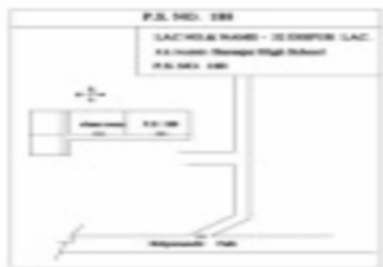

Nazri Naksha

Google Map View

Polling Station Building Front View

ভোটগ্ৰহন কেন্দ্ৰৰ সন্মুখৰ দৃশ্য

Cad View

Key MAP View