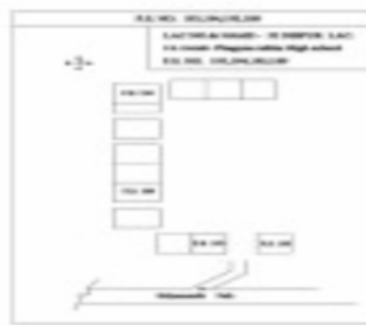

নিৰ্বাচক পঞ্জীয়ন বিষয়াৰ স্বাক্ষৰ

Nazri Naksha

Google Map View

Polling Station Building Front View

ভোটগ্ৰহন কেন্দ্ৰৰ সন্মুখৰ দৃশ্য

Cad View

Key MAP View

1 নাম : ত্ৰৈলোক্য কুমাৰ গোস্বামী পিতাৰ নাম: হিৰেন্দ্ৰ নাথ ঘৰ নং : ১ বয়স : 67 লিঙ্গ : পুৰুষ	DZN0465765 ফটো উপলব্ধ	2 নাম : নুৰ আলম খান পিতাৰ নাম: ৰচুল খান ঘৰ নং : ১ বয়স : 57 লিঙ্গ : পুৰুষ	DZN0635151 ফটো উপলব্ধ	3 নাম : অঞ্জুমা গোস্বামী স্বামীৰ নাম: ত্ৰৈলোক্য কুমাৰ গোস্বামী ঘৰ নং : ১ বয়স : 47 লিঙ্গ : মহিলা	DZN0466136 ফটো উপলব্ধ
4 নাম : আফ্ৰুজ আলম খান পিতাৰ নাম: নুৰ আলম খান ঘৰ নং : ১ বয়স : 36 লিঙ্গ : পুৰুষ	DZN0634774 ফটো উপলব্ধ	5 নাম : নাচিম আলম খান পিতাৰ নাম: নুৰ আলম খান ঘৰ নং : ১ বয়স : 34 লিঙ্গ : পুৰুষ	DZN0635482 ফটো উপলব্ধ	6 নাম : নাগমা খাতুন স্বামীৰ নাম: আফ্ৰুজ আলম খান ঘৰ নং : ১ বয়স : 28 লিঙ্গ : মহিলা	DZN0635193 ফটো উপলব্ধ
7 নাম : চামিম খান পিতাৰ নাম: নুৰ আলম খান ঘৰ নং : ১ বয়স : 27 লিঙ্গ : পুৰুষ	DZN0635185 ফটো উপলব্ধ	8 নাম : নাজমা চুলতানা পিতাৰ নাম: নুৰুল আমিন ঘৰ নং : ১ বয়স : 27 লিঙ্গ : মহিলা	DZN0467266 ফটো উপলব্ধ	9 নাম : অসিতা গোস্বামী পিতাৰ নাম: ত্ৰৈলোক্য কুমাৰ গোস্বামী ঘৰ নং : ১ বয়স : 25 লিঙ্গ : মহিলা	DZN1125483 ফটো উপলব্ধ
10 নাম : নাহিন হক পিতাৰ নাম: মহিনুল হক ঘৰ নং : ১ বয়স : 24 লিঙ্গ : মহিলা	DZN4087235 ফটো উপলব্ধ	11 নাম : ফৰহত জাহান স্বামীৰ নাম: মহম্মদ আছলাম ঘৰ নং : ১এ বয়স : 31 লিঙ্গ : মহিলা	DZN1174416 ফটো উপলব্ধ	12 নাম : ৰাজীৱ বৰুৱা পিতাৰ নাম: দেউতি বৰুৱা ঘৰ নং : ২ বয়স : 46 লিঙ্গ : পুৰুষ	DZN0559328 ফটো উপলব্ধ
13 নাম : স্বপালী বৰুৱা স্বামীৰ নাম: ৰাজীৱ বৰুৱা ঘৰ নং : ২ বয়স : 43 লিঙ্গ : মহিলা	DZN0559476 ফটো উপলব্ধ	14 নাম : ৰফিকুল ইছলাম পিতাৰ নাম: ছয়ফৰ আলী ঘৰ নং : ২ বয়স : 31 লিঙ্গ : পুৰুষ	DZN0037232 ফটো উপলব্ধ	15 নাম : প্ৰিজলা কলিতা পিতাৰ নাম: হলধৰ কলিতা ঘৰ নং : ২ বয়স : 29 লিঙ্গ : মহিলা	DZN0560508 ফটো উপলব্ধ
16 নাম : এঞ্জেল কলিতা পিতাৰ নাম: হলধৰ কলিতা ঘৰ নং : ২ বয়স : 27 লিঙ্গ : মহিলা	DZN0560987 ফটো উপলব্ধ	17 নাম : অনুপা দাস স্বামীৰ নাম: দিবাকৰ দাস ঘৰ নং : ২এ বয়স : 67 লিঙ্গ : মহিলা	DZN4299376 ফটো উপলব্ধ	18 নাম : অম্বৰিশ দাস পিতাৰ নাম: দিবাকৰ দাস ঘৰ নং : ২এ বয়স : 40 লিঙ্গ : পুৰুষ	DZN4299384 ফটো উপলব্ধ
19 নাম : লনী শৰ্মা স্বামীৰ নাম: অম্বৰিশ দাস ঘৰ নং : ২এ বয়স : 38 লিঙ্গ : মহিলা	DZN4299392 ফটো উপলব্ধ	20 নাম : ৰাহিদা বেগম পিতাৰ নাম: ৰজত আলী ঘৰ নং : ৩ বয়স : 63 লিঙ্গ : মহিলা	DZN0634931 ফটো উপলব্ধ	21 নাম : খাইৰুল হুছেইন পিতাৰ নাম: হাকী বেপাৰী ঘৰ নং : ৩ বয়স : 57 লিঙ্গ : পুৰুষ	DZN0616607 ফটো উপলব্ধ
22 নাম : সঞ্জীৱ কুমাৰ দত্ত পিতাৰ নাম: হিৰিহৰ দত্ত ঘৰ নং : ৩ বয়স : 53 লিঙ্গ : পুৰুষ	DZN0037233 ফটো উপলব্ধ	23 নাম : অনিন্দিতা তালুকদাৰ স্বামীৰ নাম: কমলজীত তালুকদাৰ ঘৰ নং : ৩ বয়স : 51 লিঙ্গ : মহিলা	DZN3761277 ফটো উপলব্ধ	24 নাম : মালেকা বেগম স্বামীৰ নাম: খাইৰুল হুছেইন ঘৰ নং : ৩ বয়স : 47 লিঙ্গ : মহিলা	DZN0616888 ফটো উপলব্ধ
25 নাম : নাজিমা বেগম পিতাৰ নাম: মঃ হাছিম মোল্লা ঘৰ নং : ৩ বয়স : 44 লিঙ্গ : মহিলা	DZN0236166 ফটো উপলব্ধ	26 নাম : আব্দুল ৰহমান খান পিতাৰ নাম: চামচুদ্দিন খান ঘৰ নং : ৩ বয়স : 37 লিঙ্গ : পুৰুষ	DZN0635235 ফটো উপলব্ধ	27 নাম : ৰছিদা বেগম স্বামীৰ নাম: আব্দুল ৰহমান খান ঘৰ নং : ৩ বয়স : 35 লিঙ্গ : মহিলা	DZN0635243 ফটো উপলব্ধ
28 নাম : চমিৰ আলী পিতাৰ নাম: আব্দুল হাচান ঘৰ নং : ৩ বয়স : 35 লিঙ্গ : পুৰুষ	DZN0820985 ফটো উপলব্ধ	29 নাম : ৰছিদ আলী পিতাৰ নাম: আব্দুল হাচান ঘৰ নং : ৩ বয়স : 31 লিঙ্গ : পুৰুষ	DZN0634964 ফটো উপলব্ধ	30 নাম : নুৰজাহান বেগম পিতাৰ নাম: খাইৰুল হুছেইন ঘৰ নং : ৩ বয়স : 30 লিঙ্গ : মহিলা	DZN0617407 ফটো উপলব্ধ