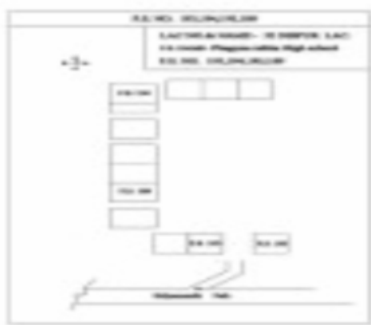

নিৰ্বাচক পঞ্জীয়ন বিষয়াৰ স্বাক্ষৰ

Nazri Naksha

Google Map View

Polling Station Building Front View

ভোটগ্ৰহন কেন্দ্ৰৰ সন্মুখৰ দৃশ্য

Cad View

Key MAP View

1 নাম : ত্ৰৈলোক্য কুমাৰ গোস্বামী পিতাৰ নাম: হিৰেন্দ্ৰ নাথ ঘৰ নং : ১ বয়স : 67 লিঙ্গ : পুৰুষ	DZN0465765 ফটো উপলব্ধ	2 নাম : নুৰ আলম খান পিতাৰ নাম: ৰচুল খান ঘৰ নং : ১ বয়স : 57 লিঙ্গ : পুৰুষ	DZN0635151 ফটো উপলব্ধ	3 নাম : অঞ্জুমা গোস্বামী স্বামীৰ নাম: ত্ৰৈলোক্য কুমাৰ গোস্বামী ঘৰ নং : ১ বয়স : 47 লিঙ্গ : মহিলা	DZN0466136 ফটো উপলব্ধ
4 নাম : আফ্ৰুজ আলম খান পিতাৰ নাম: নুৰ আলম খান ঘৰ নং : ১ বয়স : 36 লিঙ্গ : পুৰুষ	DZN0634774 ফটো উপলব্ধ	5 নাম : নাচিম আলম খান পিতাৰ নাম: নুৰ আলম খান ঘৰ নং : ১ বয়স : 34 লিঙ্গ : পুৰুষ	DZN0635482 ফটো উপলব্ধ	6 নাম : নাগমা খাতুন স্বামীৰ নাম: আফ্ৰুজ আলম খান ঘৰ নং : ১ বয়স : 28 লিঙ্গ : মহিলা	DZN0635193 ফটো উপলব্ধ
7 নাম : চামিম খান পিতাৰ নাম: নুৰ আলম খান ঘৰ নং : ১ বয়স : 27 লিঙ্গ : পুৰুষ	DZN0635185 ফটো উপলব্ধ	8 নাম : নাজমা চুলতানা পিতাৰ নাম: নুৰুল আমিন ঘৰ নং : ১ বয়স : 27 লিঙ্গ : মহিলা	DZN0467266 ফটো উপলব্ধ	9 নাম : অসিতা গোস্বামী পিতাৰ নাম: ত্ৰৈলোক্য কুমাৰ গোস্বামী ঘৰ নং : ১ বয়স : 25 লিঙ্গ : মহিলা	DZN1125483 ফটো উপলব্ধ
10 নাম : নাহিন হক পিতাৰ নাম: মহিনুল হক ঘৰ নং : ১ বয়স : 24 লিঙ্গ : মহিলা	DZN4087235 ফটো উপলব্ধ	11 নাম : ফৰহত জাহান স্বামীৰ নাম: মহম্মদ আছলাম ঘৰ নং : ১এ বয়স : 31 লিঙ্গ : মহিলা	DZN1174416 ফটো উপলব্ধ	12 নাম : ৰাজীৱ বৰুৱা পিতাৰ নাম: দেউতি বৰুৱা ঘৰ নং : ২ বয়স : 46 লিঙ্গ : পুৰুষ	DZN0559328 ফটো উপলব্ধ
13 নাম : স্বপালী বৰুৱা স্বামীৰ নাম: ৰাজীৱ বৰুৱা ঘৰ নং : ২ বয়স : 43 লিঙ্গ : মহিলা	DZN0559476 ফটো উপলব্ধ	14 নাম : ৰফিকুল ইছলাম পিতাৰ নাম: ছয়ফৰ আলী ঘৰ নং : ২ বয়স : 31 লিঙ্গ : পুৰুষ	DZN0037232 ফটো উপলব্ধ	15 নাম : প্ৰিজলা কলিতা পিতাৰ নাম: হলধৰ কলিতা ঘৰ নং : ২ বয়স : 29 লিঙ্গ : মহিলা	DZN0560508 ফটো উপলব্ধ
16 নাম : এঞ্জেল কলিতা পিতাৰ নাম: হলধৰ কলিতা ঘৰ নং : ২ বয়স : 27 লিঙ্গ : মহিলা	DZN0560987 ফটো উপলব্ধ	17 নাম : অনুপা দাস স্বামীৰ নাম: দিবাকৰ দাস ঘৰ নং : ২এ বয়স : 67 লিঙ্গ : মহিলা	DZN4299376 ফটো উপলব্ধ	18 নাম : অম্বৰিশ দাস পিতাৰ নাম: দিবাকৰ দাস ঘৰ নং : ২এ বয়স : 40 লিঙ্গ : পুৰুষ	DZN4299384 ফটো উপলব্ধ
19 নাম : লনী শৰ্মা স্বামীৰ নাম: অম্বৰিশ দাস ঘৰ নং : ২এ বয়স : 38 লিঙ্গ : মহিলা	DZN4299392 ফটো উপলব্ধ	20 নাম : ৰাহিদা বেগম পিতাৰ নাম: ৰজত আলী ঘৰ নং : ৩ বয়স : 63 লিঙ্গ : মহিলা	DZN0634931 ফটো উপলব্ধ	21 নাম : খাইৰুল হুছেইন পিতাৰ নাম: হাকী বেপাৰী ঘৰ নং : ৩ বয়স : 57 লিঙ্গ : পুৰুষ	DZN0616607 ফটো উপলব্ধ
22 নাম : সঞ্জীৱ কুমাৰ দত্ত পিতাৰ নাম: হিৰিহৰ দত্ত ঘৰ নং : ৩ বয়স : 53 লিঙ্গ : পুৰুষ	DZN0037233 ফটো উপলব্ধ	23 নাম : অনিন্দিতা তালুকদাৰ স্বামীৰ নাম: কমলজীত তালুকদাৰ ঘৰ নং : ৩ বয়স : 51 লিঙ্গ : মহিলা	DZN3761277 ফটো উপলব্ধ	24 নাম : মালেকা বেগম স্বামীৰ নাম: খাইৰুল হুছেইন ঘৰ নং : ৩ বয়স : 47 লিঙ্গ : মহিলা	DZN0616888 ফটো উপলব্ধ
25 নাম : নাজিমা বেগম পিতাৰ নাম: মঃ হাছিম মোল্লা ঘৰ নং : ৩ বয়স : 44 লিঙ্গ : মহিলা	DZN0236166 ফটো উপলব্ধ	26 নাম : আব্দুল ৰহমান খান পিতাৰ নাম: চামচুদ্দিন খান ঘৰ নং : ৩ বয়স : 37 লিঙ্গ : পুৰুষ	DZN0635235 ফটো উপলব্ধ	27 নাম : ৰছিদা বেগম স্বামীৰ নাম: আব্দুল ৰহমান খান ঘৰ নং : ৩ বয়স : 35 লিঙ্গ : মহিলা	DZN0635243 ফটো উপলব্ধ
28 নাম : চমিৰ আলী পিতাৰ নাম: আব্দুল হাচান ঘৰ নং : ৩ বয়স : 35 লিঙ্গ : পুৰুষ	DZN0820985 ফটো উপলব্ধ	29 নাম : ৰছিদ আলী পিতাৰ নাম: আব্দুল হাচান ঘৰ নং : ৩ বয়স : 31 লিঙ্গ : পুৰুষ	DZN0634964 ফটো উপলব্ধ	30 নাম : নুৰজাহান বেগম পিতাৰ নাম: খাইৰুল হুছেইন ঘৰ নং : ৩ বয়স : 30 লিঙ্গ : মহিলা	DZN0617407 ফটো উপলব্ধ