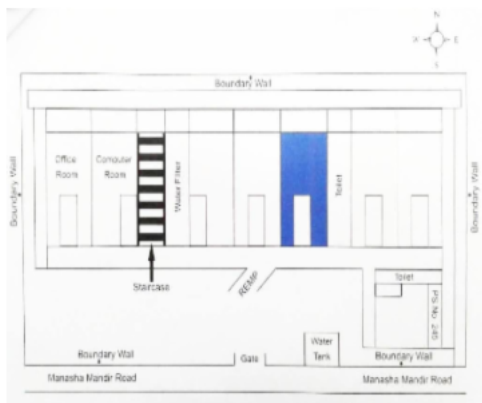

Nazri Naksha