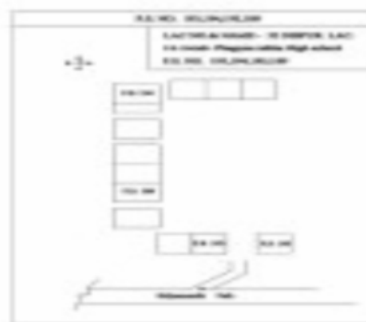

নিৰ্বাচক পঞ্জীয়ন বিষয়াৰ স্বাক্ষৰ

Nazri Naksha

Google Map View

Polling Station Building Front View

ভোটগ্ৰহন কেন্দ্ৰৰ সন্মুখৰ দৃশ্য

Cad View

Key MAP View

1 নাম : বিষ্ণুকান্ত পংঠী লোহাৰ পিতাৰ নাম: BISHWANATH KR LOHAR ঘৰ নং : 5 অৰুণোদয় পাথ,ঘোৰামাৰী,ভেটাপাৰা বয়স : 27 লিঙ্গ : পুৰুষ	YPK0097196 ফটো উপলব্ধ	2 নাম : ত্ৰৈলোক্য কুমাৰ নেওঁগ পিতাৰ নাম: তিলেশ্বৰ নেওঁগ ঘৰ নং : ৭ বয়স : 84 লিঙ্গ : পুৰুষ	DZN1580343 ফটো উপলব্ধ	3 নাম : লিলফা বেগম স্বামীৰ নাম: হাবিবুৰ বহমান ঘৰ নং : 08 বয়স : 22 লিঙ্গ : মহিলা	EJI0029116 ফটো উপলব্ধ
4 নাম : মুনাল শৰ্মা পিতাৰ নাম: নিৰঞ্জন শৰ্মা ঘৰ নং : 18 বয়স : 45 লিঙ্গ : পুৰুষ	DZN1581197 ফটো উপলব্ধ	5 নাম : পূৰ্বা জগন্নাথ পিতাৰ নাম: প্ৰশান্ত জগন্নাথ ঘৰ নং : 19 বয়স : 21 লিঙ্গ : মহিলা	DZN4263182 ফটো উপলব্ধ	6 নাম : জহি চৌধুৰী পিতাৰ নাম: নৃপেন্দ্ৰ চৌধুৰী ঘৰ নং : 101 বয়স : 21 লিঙ্গ : মহিলা	EJI0003426 ফটো উপলব্ধ
7 নাম : কামাখ্যা তালুকদাৰ স্বামীৰ নাম: নিত্যানন্দ তালুকদাৰ ঘৰ নং : 1281 বয়স : 62 লিঙ্গ : মহিলা	DZN1578774 ফটো উপলব্ধ	8 নাম : যামনী দেবী স্বামীৰ নাম: চক্ৰেশ্বৰ চক্ৰৱৰ্তী ঘৰ নং : 1290 বয়স : 74 লিঙ্গ : মহিলা	DZN1579824 ফটো উপলব্ধ	9 নাম : গুণেশ্বৰ চক্ৰৱৰ্তী পিতাৰ নাম: চক্ৰেশ্বৰ চক্ৰৱৰ্তী ঘৰ নং : 1290 বয়স : 57 লিঙ্গ : পুৰুষ	DZN1579835 ফটো উপলব্ধ
10 নাম : জগদীশ্বৰ চক্ৰৱৰ্তী পিতাৰ নাম: চক্ৰেশ্বৰ চক্ৰৱৰ্তী ঘৰ নং : 1290 বয়স : 55 লিঙ্গ : পুৰুষ	DZN1579846 ফটো উপলব্ধ	11 নাম : অঞ্জু দেবী স্বামীৰ নাম: গুণেশ্বৰ চক্ৰৱৰ্তী ঘৰ নং : 1290 বয়স : 52 লিঙ্গ : মহিলা	DZN1579857 ফটো উপলব্ধ	12 নাম : বুদ্ধেশ্বৰ চক্ৰৱৰ্তী পিতাৰ নাম: চক্ৰেশ্বৰ চক্ৰৱৰ্তী ঘৰ নং : 1290 বয়স : 49 লিঙ্গ : পুৰুষ	DZN1579879 ফটো উপলব্ধ
13 নাম : হেমন্ত ডেকা পিতাৰ নাম: কাশী নাথ ডেকা ঘৰ নং : 1292 বয়স : 51 লিঙ্গ : পুৰুষ	DZN0037552 ফটো উপলব্ধ	14 নাম : বিমলী লহকৰ পিতাৰ নাম: বিপুল চন্দ্ৰ লহকৰ ঘৰ নং : 1292 বয়স : 31 লিঙ্গ : মহিলা	DZN0037553 ফটো উপলব্ধ	15 নাম : বিম্পা লহকৰ পিতাৰ নাম: বিপুল লহকৰ ঘৰ নং : 1292 বয়স : 27 লিঙ্গ : মহিলা	DZN0496265 ফটো উপলব্ধ
16 নাম : প্ৰিয়ঙ্কা কাশ্যপ পিতাৰ নাম: হৰেন মুদৈ ঘৰ নং : 1288 বয়স : 33 লিঙ্গ : মহিলা	DZN0497388 ফটো উপলব্ধ	17 নাম : ৰঞ্জমণি নেওঁগ স্বামীৰ নাম: ত্ৰৈলোক্য কুমাৰ নেওঁগ ঘৰ নং : 1285 বয়স : 69 লিঙ্গ : মহিলা	DZN1580354 ফটো উপলব্ধ	18 নাম : কৌস্তভমনি নেওঁগ পিতাৰ নাম: ত্ৰৈলোক্য কুমাৰ নেওঁগ ঘৰ নং : 1285 বয়স : 46 লিঙ্গ : মহিলা	DZN1580365 ফটো উপলব্ধ
19 নাম : মঞ্জিল নজেন ভাজনী পিতাৰ নাম: বোপাৰাম ভাজনী ঘৰ নং : 1288 বয়স : 51 লিঙ্গ : মহিলা	DZN1580536 ফটো উপলব্ধ	20 নাম : মেঘালী ভাজনী স্বামীৰ নাম: শঙ্কৰজিত মৰম ভাজনী ঘৰ নং : 1288 বয়স : 50 লিঙ্গ : মহিলা	DZN0497727 ফটো উপলব্ধ	21 নাম : মাধবী কলিতা স্বামীৰ নাম: মনমথ কলিতা ঘৰ নং : 1289 বয়স : 59 লিঙ্গ : মহিলা	DZN1580558 ফটো উপলব্ধ
22 নাম : অমল কলিতা মাতৃৰ নাম: মাধবী কলিতা ঘৰ নং : 1289 বয়স : 36 লিঙ্গ : পুৰুষ	DZN0498048 ফটো উপলব্ধ	23 নাম : বিউটি দত্ত স্বামীৰ নাম: মনোৰঞ্জন দত্ত ঘৰ নং : 1290 বয়স : 54 লিঙ্গ : মহিলা	DZN0641084 ফটো উপলব্ধ	24 নাম : হিৰামনি দত্ত স্বামীৰ নাম: ৰতন দত্ত ঘৰ নং : 1290 বয়স : 38 লিঙ্গ : মহিলা	DZN0641324 ফটো উপলব্ধ
25 নাম : নিকিতা দত্ত পিতাৰ নাম: মনোৰঞ্জন দত্ত ঘৰ নং : 1290 বয়স : 27 লিঙ্গ : মহিলা	DZN1020528 ফটো উপলব্ধ	26 নাম : অনপমা নাথ দত্ত স্বামীৰ নাম: ৰঞ্জন দত্ত ঘৰ নং : 1291 বয়স : 45 লিঙ্গ : মহিলা	DZN0641464 ফটো উপলব্ধ	27 নাম : যুতি বৰুৱা স্বামীৰ নাম: দিলীপ কুঃ বৰুৱা ঘৰ নং : 1290 বয়স : 58 লিঙ্গ : মহিলা	DZN0037554 ফটো উপলব্ধ
E নাম : ফনীন্দ্ৰ নাৰায়ণ দত্ত বৰুৱা পিতাৰ নাম: ললিত নাৰায়ণ দত্ত বৰুৱা ঘৰ নং : 1299ক বয়স : 78 লিঙ্গ : পুৰুষ	DZN0643304 ফটো উপলব্ধ	29 নাম : ৰেণু দত্ত বৰুৱা স্বামীৰ নাম: ফনীন্দ্ৰ নাৰায়ণ দত্ত বৰুৱা ঘৰ নং : 1299ক বয়স : 71 লিঙ্গ : মহিলা	DZN0641365 ফটো উপলব্ধ	30 নাম : বিশ্ৰুজিত দত্ত বৰুৱা পিতাৰ নাম: ফনীন্দ্ৰ নাৰায়ণ দত্ত বৰুৱা ঘৰ নং : 1299ক বয়স : 49 লিঙ্গ : পুৰুষ	DZN0641001 ফটো উপলব্ধ