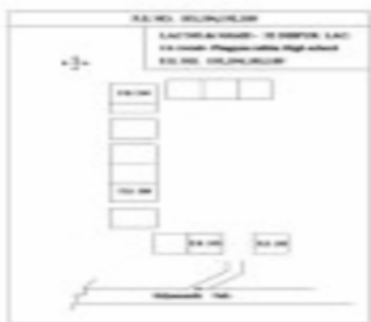

নিৰ্বাচক পঞ্জীয়ন বিষয়াৰ স্বাক্ষৰ

Nazri Naksha

Google Map View

Polling Station Building Front View

ভোটগ্ৰহন কেন্দ্ৰৰ সন্মুখৰ দৃশ্য

Cad View

Key MAP View

1 নাম : বিষ্ণুকান্ত পংঠী লোহাৰ পিতাৰ নাম: BISHWANATH KR LOHAR ঘৰ নং : 5 অৰুণোদয় পাথ,ঘোৰামাৰী,ভেটাপাৰা বয়স : 27 লিঙ্গ : পুৰুষ	YPK0097196 ফটো উপলব্ধ	2 নাম : ত্ৰৈলোক্য কুমাৰ নেওঁগ পিতাৰ নাম: তিলেশ্বৰ নেওঁগ ঘৰ নং : ৭ বয়স : 84 লিঙ্গ : পুৰুষ	DZN1580343 ফটো উপলব্ধ	3 নাম : লিলফা বেগম স্বামীৰ নাম: হাবিবুৰ বহমান ঘৰ নং : 08 বয়স : 22 লিঙ্গ : মহিলা	EJI0029116 ফটো উপলব্ধ
4 নাম : মুনাল শৰ্মা পিতাৰ নাম: নিৰঞ্জন শৰ্মা ঘৰ নং : 18 বয়স : 45 লিঙ্গ : পুৰুষ	DZN1581197 ফটো উপলব্ধ	5 নাম : পূৰ্বা জগন্নাথ পিতাৰ নাম: প্ৰশান্ত জগন্নাথ ঘৰ নং : 19 বয়স : 21 লিঙ্গ : মহিলা	DZN4263182 ফটো উপলব্ধ	6 নাম : জহি চৌধুৰী পিতাৰ নাম: নৃপেন্দ্ৰ চৌধুৰী ঘৰ নং : 101 বয়স : 21 লিঙ্গ : মহিলা	EJI0003426 ফটো উপলব্ধ
7 নাম : কামাখ্যা তালুকদাৰ স্বামীৰ নাম: নিত্যানন্দ তালুকদাৰ ঘৰ নং : 1281 বয়স : 62 লিঙ্গ : মহিলা	DZN1578774 ফটো উপলব্ধ	8 নাম : যামনী দেবী স্বামীৰ নাম: চক্ৰেশ্বৰ চক্ৰৱৰ্তী ঘৰ নং : 1290 বয়স : 74 লিঙ্গ : মহিলা	DZN1579824 ফটো উপলব্ধ	9 নাম : গুণেশ্বৰ চক্ৰৱৰ্তী পিতাৰ নাম: চক্ৰেশ্বৰ চক্ৰৱৰ্তী ঘৰ নং : 1290 বয়স : 57 লিঙ্গ : পুৰুষ	DZN1579835 ফটো উপলব্ধ
10 নাম : জগদীশ্বৰ চক্ৰৱৰ্তী পিতাৰ নাম: চক্ৰেশ্বৰ চক্ৰৱৰ্তী ঘৰ নং : 1290 বয়স : 55 লিঙ্গ : পুৰুষ	DZN1579846 ফটো উপলব্ধ	11 নাম : অঞ্জু দেবী স্বামীৰ নাম: গুণেশ্বৰ চক্ৰৱৰ্তী ঘৰ নং : 1290 বয়স : 52 লিঙ্গ : মহিলা	DZN1579857 ফটো উপলব্ধ	12 নাম : বুদ্ধেশ্বৰ চক্ৰৱৰ্তী পিতাৰ নাম: চক্ৰেশ্বৰ চক্ৰৱৰ্তী ঘৰ নং : 1290 বয়স : 49 লিঙ্গ : পুৰুষ	DZN1579879 ফটো উপলব্ধ
13 নাম : হেমন্ত ডেকা পিতাৰ নাম: কাশী নাথ ডেকা ঘৰ নং : 1292 বয়স : 51 লিঙ্গ : পুৰুষ	DZN0037552 ফটো উপলব্ধ	14 নাম : বিমলী লহকৰ পিতাৰ নাম: বিপুল চন্দ্ৰ লহকৰ ঘৰ নং : 1292 বয়স : 31 লিঙ্গ : মহিলা	DZN0037553 ফটো উপলব্ধ	15 নাম : বিম্পা লহকৰ পিতাৰ নাম: বিপুল লহকৰ ঘৰ নং : 1292 বয়স : 27 লিঙ্গ : মহিলা	DZN0496265 ফটো উপলব্ধ
16 নাম : প্ৰিয়ঙ্কা কাশ্যপ পিতাৰ নাম: হৰেন মুদৈ ঘৰ নং : 1288 বয়স : 33 লিঙ্গ : মহিলা	DZN0497388 ফটো উপলব্ধ	17 নাম : ৰঞ্জমণি নেওঁগ স্বামীৰ নাম: ত্ৰৈলোক্য কুমাৰ নেওঁগ ঘৰ নং : 1285 বয়স : 69 লিঙ্গ : মহিলা	DZN1580354 ফটো উপলব্ধ	18 নাম : কৌস্তভমনি নেওঁগ পিতাৰ নাম: ত্ৰৈলোক্য কুমাৰ নেওঁগ ঘৰ নং : 1285 বয়স : 46 লিঙ্গ : মহিলা	DZN1580365 ফটো উপলব্ধ
19 নাম : মঞ্জিল নজেন ভাজনী পিতাৰ নাম: বোপাৰাম ভাজনী ঘৰ নং : 1288 বয়স : 51 লিঙ্গ : মহিলা	DZN1580536 ফটো উপলব্ধ	20 নাম : মেঘালী ভাজনী স্বামীৰ নাম: শঙ্কৰজিত মৰম ভাজনী ঘৰ নং : 1288 বয়স : 50 লিঙ্গ : মহিলা	DZN0497727 ফটো উপলব্ধ	21 নাম : মাধবী কলিতা স্বামীৰ নাম: মনমথ কলিতা ঘৰ নং : 1289 বয়স : 59 লিঙ্গ : মহিলা	DZN1580558 ফটো উপলব্ধ
22 নাম : অমল কলিতা মাতৃৰ নাম: মাধবী কলিতা ঘৰ নং : 1289 বয়স : 36 লিঙ্গ : পুৰুষ	DZN0498048 ফটো উপলব্ধ	23 নাম : বিউটি দত্ত স্বামীৰ নাম: মনোৰঞ্জন দত্ত ঘৰ নং : 1290 বয়স : 54 লিঙ্গ : মহিলা	DZN0641084 ফটো উপলব্ধ	24 নাম : হিৰামনি দত্ত স্বামীৰ নাম: ৰতন দত্ত ঘৰ নং : 1290 বয়স : 38 লিঙ্গ : মহিলা	DZN0641324 ফটো উপলব্ধ
25 নাম : নিকিতা দত্ত পিতাৰ নাম: মনোৰঞ্জন দত্ত ঘৰ নং : 1290 বয়স : 27 লিঙ্গ : মহিলা	DZN1020528 ফটো উপলব্ধ	26 নাম : অনপমা নাথ দত্ত স্বামীৰ নাম: ৰঞ্জন দত্ত ঘৰ নং : 1291 বয়স : 45 লিঙ্গ : মহিলা	DZN0641464 ফটো উপলব্ধ	27 নাম : যুতি বৰুৱা স্বামীৰ নাম: দিলীপ কুঃ বৰুৱা ঘৰ নং : 1290 বয়স : 58 লিঙ্গ : মহিলা	DZN0037554 ফটো উপলব্ধ
E নাম : ফনীন্দ্ৰ নাৰায়ণ দত্ত বৰুৱা পিতাৰ নাম: ললিত নাৰায়ণ দত্ত বৰুৱা ঘৰ নং : 1299ক বয়স : 78 লিঙ্গ : পুৰুষ	DZN0643304 ফটো উপলব্ধ	29 নাম : ৰেণু দত্ত বৰুৱা স্বামীৰ নাম: ফনীন্দ্ৰ নাৰায়ণ দত্ত বৰুৱা ঘৰ নং : 1299ক বয়স : 71 লিঙ্গ : মহিলা	DZN0641365 ফটো উপলব্ধ	30 নাম : বিশ্ৰুজিত দত্ত বৰুৱা পিতাৰ নাম: ফনীন্দ্ৰ নাৰায়ণ দত্ত বৰুৱা ঘৰ নং : 1299ক বয়স : 49 লিঙ্গ : পুৰুষ	DZN0641001 ফটো উপলব্ধ