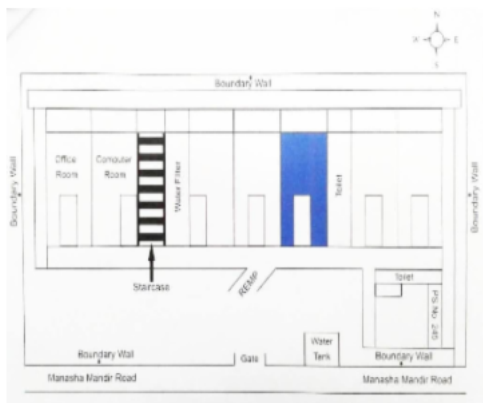

Nazri Naksha