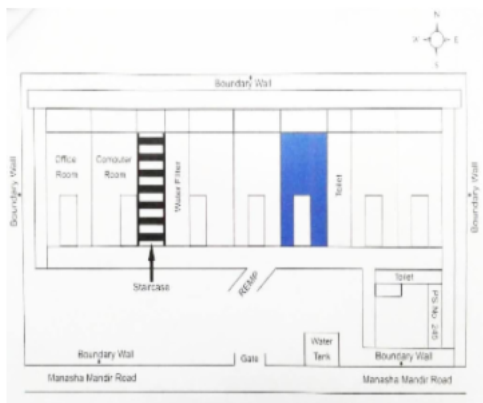

Nazri Naksha