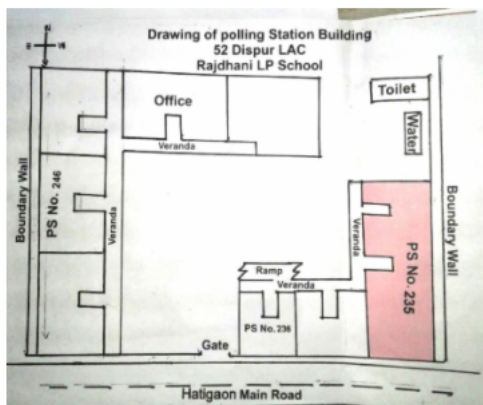

Nazri Naksha