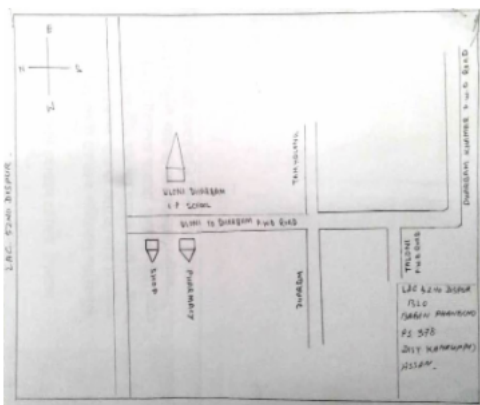

Nazri Naksha