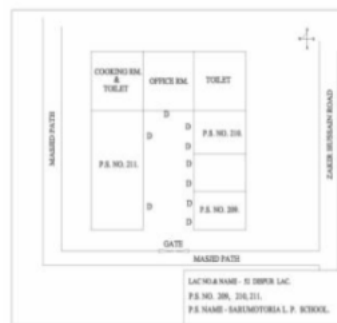

নিৰ্বাচক পঞ্জীয়ন বিষয়াৰ স্বাক্ষৰ

Nazri Naksha

Google Map View

Polling Station Building Front View

ভোটগ্ৰহন কেন্দ্ৰৰ সন্মুখৰ দৃশ্য

Cad View

Key MAP View

1 নাম : বাহুল পাঠক পিতাৰ নাম: উদয় পাঠক ঘৰ নং : 00 বয়স : 22 লিঙ্গ : পুৰুষ	EJI0177337 ফটো উপলব্ধ	2 নাম : বহিত পাঠক পিতাৰ নাম: উদয় পাঠক ঘৰ নং : 00 বয়স : 20 লিঙ্গ : পুৰুষ	EJI0175950 ফটো উপলব্ধ	3 নাম : ৰেণ পাঠক স্বামীৰ নাম: ধীৰেন পাঠক ঘৰ নং : 1 বয়স : 67 লিঙ্গ : মহিলা	DZN0040638 ফটো উপলব্ধ
4 নাম : ভবিন ডেকা পিতাৰ নাম: হাহিৰাম ডেকা ঘৰ নং : 1 বয়স : 48 লিঙ্গ : পুৰুষ	DZN1686528 ফটো উপলব্ধ	5 নাম : ৰাজশ্ৰী কৌশিক দাস স্বামীৰ নাম: কৌশিক দাস ঘৰ নং : 1 বয়স : 47 লিঙ্গ : মহিলা	DZN0040639 ফটো উপলব্ধ	6 নাম : বৰ্ণালী পাঠক পিতাৰ নাম: ধীৰেন পাঠক ঘৰ নং : 1 বয়স : 45 লিঙ্গ : পুৰুষ	DZN1686335 ফটো উপলব্ধ
7 নাম : বৃষ্টি পাঠক স্বামীৰ নাম: ধীৰেন চন্দ্ৰ পাঠক ঘৰ নং : 1 বয়স : 45 লিঙ্গ : মহিলা	DZN1686346 ফটো উপলব্ধ	8 নাম : অনঙ্গ পাঠক পিতাৰ নাম: ধীৰেণ পাঠক ঘৰ নং : 1 বয়স : 38 লিঙ্গ : পুৰুষ	DZN1686324 ফটো উপলব্ধ	9 নাম : নিছাত পাৰভিন পিতাৰ নাম: তৈয়বুল্লা খান ঘৰ নং : 1 বয়স : 37 লিঙ্গ : মহিলা	DZN1686006 ফটো উপলব্ধ
10 নাম : সবিতা ডেকা স্বামীৰ নাম: ভবিন ডেকা ঘৰ নং : 1 বয়স : 35 লিঙ্গ : মহিলা	DZN0040640 ফটো উপলব্ধ	11 নাম : ৰুপম শইকীয়া পিতাৰ নাম: প্ৰণৱ শইকীয়া ঘৰ নং : 1 বয়স : 35 লিঙ্গ : পুৰুষ	DZN0040642 ফটো উপলব্ধ	12 নাম : কৌশ্তুভ তালুকদাৰ পিতাৰ নাম: ডিম্বেশ্বৰ তালুকদাৰ ঘৰ নং : 1 বয়স : 34 লিঙ্গ : পুৰুষ	DZN0040641 ফটো উপলব্ধ
13 নাম : চাদাব খান পিতাৰ নাম: তৈয়বুল্লা খান ঘৰ নং : 1 বয়স : 32 লিঙ্গ : পুৰুষ	DZN1686017 ফটো উপলব্ধ	14 নাম : জুতিকা ৰাজবংশী পিতাৰ নাম: হবি ৰাজবংশী ঘৰ নং : 1 বয়স : 31 লিঙ্গ : মহিলা	DZN0040643 ফটো উপলব্ধ	15 নাম : অভিলেখা শইকীয়া পিতাৰ নাম: প্ৰনব শইকীয়া ঘৰ নং : 1 বয়স : 31 লিঙ্গ : মহিলা	DZN0040644 ফটো উপলব্ধ
16 নাম : জিন্দু দত্ত পিতাৰ নাম: মৃদুল কুমাৰ দত্ত ঘৰ নং : 01 বয়স : 25 লিঙ্গ : পুৰুষ	DZN4076089 ফটো উপলব্ধ	17 নাম : মনিমালা দত্ত স্বামীৰ নাম: সোনমনি দত্ত ঘৰ নং : ফ্লোৰ নং 1 বয়স : 38 লিঙ্গ : মহিলা	EJI0007575 ফটো উপলব্ধ	18 নাম : সৰোজ শইকীয়া পিতাৰ নাম: জগত শইকীয়া ঘৰ নং : 129 বয়স : 53 লিঙ্গ : পুৰুষ	DZN4076626 ফটো উপলব্ধ
19 নাম : চৈয়দ আছাদ হুছেইন পিতাৰ নাম: চৈয়দ তফজুল হুছেইন ঘৰ নং : 2 বয়স : 38 লিঙ্গ : পুৰুষ	EJI0008862 ফটো উপলব্ধ	20 নাম : উপাসনা চাংকাকতি পিতাৰ নাম: অনুপম কুমাৰ চাংকাকতি ঘৰ নং : 2 বয়স : 35 লিঙ্গ : মহিলা	DZN1686244 ফটো উপলব্ধ	21 নাম : হিৰামনি ভৰালী পিতাৰ নাম: হিৰন ভৰালী ঘৰ নং : 2 বয়স : 27 লিঙ্গ : মহিলা	DZN0464446 ফটো উপলব্ধ
22 নাম : তমাল দেব পিতাৰ নাম: কোহিনুৰ দেব ঘৰ নং : 2 বয়স : 23 লিঙ্গ : পুৰুষ	DZN1487537 ফটো উপলব্ধ	S 23 নাম : ৰফিক আলী পিতাৰ নাম: লাল মিয়া ঘৰ নং : 2 বয়স : 22 লিঙ্গ : পুৰুষ	DZN1264068 ফটো উপলব্ধ	24 নাম : পলক কুমাৰ গিৰিয়া অন্যান্য: বিনি গিৰিয়া ঘৰ নং : 29 বয়স : 40 লিঙ্গ : পুৰুষ	DZN4298113 ফটো উপলব্ধ
25 নাম : শৰত চন্দ্ৰ নেওগ পিতাৰ নাম: মহেন্দ্ৰ নাথ নেওগ ঘৰ নং : 3 বয়স : 76 লিঙ্গ : পুৰুষ	DZN1686313 ফটো উপলব্ধ	E 26 নাম : মহিবুৰ ৰহমান পিতাৰ নাম: চফিউৰ ৰহমান ঘৰ নং : 3 বয়স : 73 লিঙ্গ : পুৰুষ	DZN1674562 ফটো উপলব্ধ	27 নাম : আখতাৰা বেগম স্বামীৰ নাম: মোহিবুৰ ৰহমান ঘৰ নং : 3 বয়স : 69 লিঙ্গ : মহিলা	DZN1674573 ফটো উপলব্ধ
28 নাম : অঞ্জনা দাস নেওগ স্বামীৰ নাম: শৰত চন্দ্ৰ নেওগ ঘৰ নং : 3 বয়স : 66 লিঙ্গ : মহিলা	DZN0040646 ফটো উপলব্ধ	29 নাম : ভূপেশ শইকীয়া পিতাৰ নাম: সুৰেন্দ্ৰ নাথ শইকীয়া ঘৰ নং : 3 বয়স : 46 লিঙ্গ : পুৰুষ	DZN0590406 ফটো উপলব্ধ	30 নাম : ফাৰহানা মোহজাবিন ৰহমান পিতাৰ নাম: মোহিবুৰ ৰহমান ঘৰ নং : 3 বয়স : 41 লিঙ্গ : মহিলা	DZN1674584 ফটো উপলব্ধ