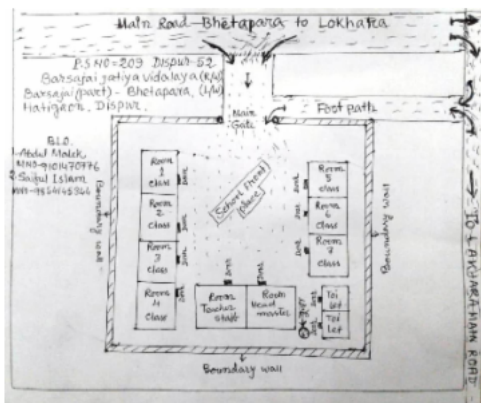

Nazri Naksha