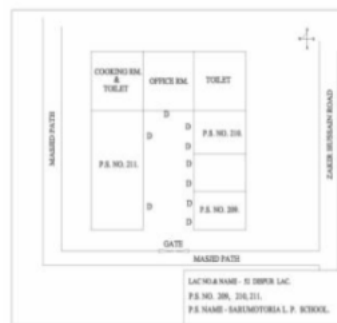

নিৰ্বাচক পঞ্জীয়ন বিষয়াৰ স্বাক্ষৰ

Nazri Naksha

Google Map View

Polling Station Building Front View

ভোটগ্ৰহন কেন্দ্ৰৰ সন্মুখৰ দৃশ্য

Cad View

Key MAP View

1 নাম : আব্দুৰ ৰহমান পিতাৰ নাম: আলমাছ আলী ঘৰ নং : 1 বয়স : 57 লিঙ্গ : পুৰুষ	LQZ2388741 ফটো উপলব্ধ	2 নাম : মিৰ্জিনা বেগম স্বামীৰ নাম: আব্দুৰ ৰহমান ঘৰ নং : 1 বয়স : 48 লিঙ্গ : মহিলা	LQZ2388070 ফটো উপলব্ধ	# 3 নাম : বিজ্ঞানজ জামান পিতাৰ নাম: আশীক জামান ঘৰ নং : 19 বয়স : 39 লিঙ্গ : পুৰুষ	DZN0848309 ফটো উপলব্ধ
4 নাম : মিৰ্জাউল ৰহমান পিতাৰ নাম: আব্দুৰ ৰহমান ঘৰ নং : 1 বয়স : 30 লিঙ্গ : পুৰুষ	LQZ2388898 ফটো উপলব্ধ	5 নাম : বৰষা শৰ্মা পিতাৰ নাম: কুমুদ শৰ্মা ঘৰ নং : 1 বয়স : 29 লিঙ্গ : মহিলা	DZN1150911 ফটো উপলব্ধ	6 নাম : পাৰভেজ ৰহমান পিতাৰ নাম: আব্দুৰ ৰহমান ঘৰ নং : 1 বয়স : 26 লিঙ্গ : পুৰুষ	DZN1151083 ফটো উপলব্ধ
7 নাম : ফজেল ৰুবা অনসাৰী পিতাৰ নাম: হাদিছ আনচাৰী ঘৰ নং : 2 বয়স : 58 লিঙ্গ : পুৰুষ	DZN0559039 ফটো উপলব্ধ	8 নাম : চাকিলা বেগম স্বামীৰ নাম: ফজলে ৰব আনচাৰী ঘৰ নং : 2 বয়স : 53 লিঙ্গ : মহিলা	DZN0559138 ফটো উপলব্ধ	9 নাম : নতুন নাইপোল হাজৰীকা পিতাৰ নাম: মুকুল হাজৰীকা ঘৰ নং : 2 বয়স : 35 লিঙ্গ : পুৰুষ	DZN0038671 ফটো উপলব্ধ
10 নাম : আচৰাৰ খান পিতাৰ নাম: আব্দুল বাৰিক খান ঘৰ নং : 02 বয়স : 33 লিঙ্গ : পুৰুষ	DZN0979617 ফটো উপলব্ধ	11 নাম : জিতু কলিতা পিতাৰ নাম: খনিন্দ্র নাথ কলিতা ঘৰ নং : 2 বয়স : 26 লিঙ্গ : পুৰুষ	DZN1147255 ফটো উপলব্ধ	12 নাম : মামনি বেগম পিতাৰ নাম: খয়াৰ আলী ঘৰ নং : 9 বয়স : 36 লিঙ্গ : মহিলা	DZN0038675 ফটো উপলব্ধ
13 নাম : শাইমা সিদ্দিকা লসকৰ পিতাৰ নাম: আলী আকবৰ লসকৰ ঘৰ নং : 9 বয়স : 26 লিঙ্গ : মহিলা	DZN1312370 ফটো উপলব্ধ	14 নাম : আয়ুব খান পিতাৰ নাম: চাফি মোহম্মদ খান ঘৰ নং : 8 বয়স : 63 লিঙ্গ : পুৰুষ	DZN0691881 ফটো উপলব্ধ	15 নাম : মঃ আবুল হাছান খান পিতাৰ নাম: নুৰ মহম্মদ খান ঘৰ নং : 8 বয়স : 51 লিঙ্গ : পুৰুষ	DZN0692731 ফটো উপলব্ধ
16 নাম : ৰখচানা খাতন স্বামীৰ নাম: মঃ আবুল হাছান খান ঘৰ নং : 8 বয়স : 48 লিঙ্গ : মহিলা	DZN0691733 ফটো উপলব্ধ	17 নাম : জাকিৰ হুছেইন পিতাৰ নাম: ওমৰ আলী ঘৰ নং : 8 বয়স : 42 লিঙ্গ : পুৰুষ	DZN1055326 ফটো উপলব্ধ	18 নাম : জিয়াউল মুস্তাফা খান পিতাৰ নাম: আয়ুব খান ঘৰ নং : 8 বয়স : 36 লিঙ্গ : পুৰুষ	DZN0691691 ফটো উপলব্ধ
19 নাম : ৰূপম স্বৰ্গীয়াৰী পিতাৰ নাম: মদন স্বৰ্গীয়াৰী ঘৰ নং : 8 বয়স : 33 লিঙ্গ : পুৰুষ	DZN0652149 ফটো উপলব্ধ	20 নাম : মঃ ওবাইদুল্লা পিতাৰ নাম: আয়ুব খান ঘৰ নং : 8 বয়স : 31 লিঙ্গ : পুৰুষ	DZN0687160 ফটো উপলব্ধ	21 নাম : নিতুল স্বৰ্গীয়াৰী পিতাৰ নাম: মদন স্বৰ্গীয়াৰী ঘৰ নং : 8 বয়স : 30 লিঙ্গ : পুৰুষ	DZN0652396 ফটো উপলব্ধ
22 নাম : মহঃ আতাউল্লাহ খান পিতাৰ নাম: মঃ আয়ুব খান ঘৰ নং : 8 বয়স : 29 লিঙ্গ : পুৰুষ	DZN0693010 ফটো উপলব্ধ	23 নাম : মহঃ গুলফন হাসান খান পিতাৰ নাম: মহঃ আবুল হাসান খান ঘৰ নং : 8এ বয়স : 23 লিঙ্গ : পুৰুষ	DZN4229829 ফটো উপলব্ধ	24 নাম : ৰৌফউদ্দিন আহমেদ পিতাৰ নাম: আনোৱাৰ উদ্দিন আহমেদ ঘৰ নং : ৫ বয়স : 32 লিঙ্গ : পুৰুষ	DZN0038678 ফটো উপলব্ধ
25 নাম : আলি হুছেইন পিতাৰ নাম: মদন আলী ঘৰ নং : ৫ বয়স : 26 লিঙ্গ : পুৰুষ	DZN0800573 ফটো উপলব্ধ	26 নাম : ৰাছিদ হাছান পিতাৰ নাম: আবুল কালাম চামচুদ্দিন ঘৰ নং : 6 বয়স : 35 লিঙ্গ : পুৰুষ	DZN0038683 ফটো উপলব্ধ	27 নাম : নাছিবুদ্দিন আহমেদ পিতাৰ নাম: চলেমান আলী ঘৰ নং : ৭ বয়স : 33 লিঙ্গ : পুৰুষ	DZN0038686 ফটো উপলব্ধ
28 নাম : নেকিব আলী পিতাৰ নাম: চলেমান আলী ঘৰ নং : ৭ বয়স : 30 লিঙ্গ : পুৰুষ	DZN0038689 ফটো উপলব্ধ	29 নাম : ছেহনাজ বেগম স্বামীৰ নাম: নাচিৰ উদ্দীন আহমেদ ঘৰ নং : 7 বয়স : 29 লিঙ্গ : মহিলা	DZN1136969 ফটো উপলব্ধ	30 নাম : আৰাধানা শইকীয়া স্বামীৰ নাম: গুৱিনদ শইকীয়া ঘৰ নং : ৮ বয়স : 68 লিঙ্গ : মহিলা	DZN4127320 ফটো উপলব্ধ