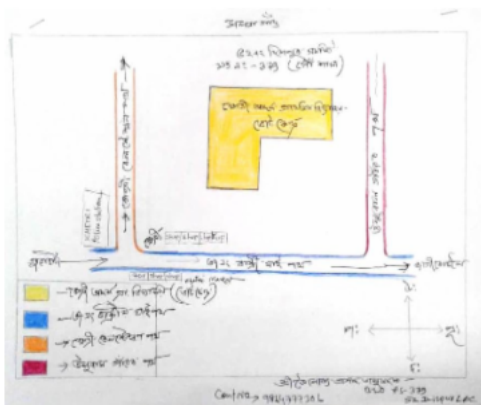

Nazri Naksha