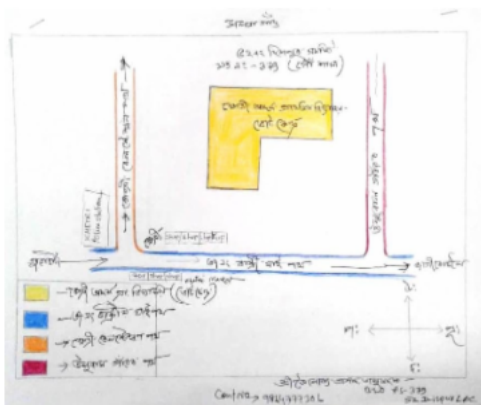

Nazri Naksha