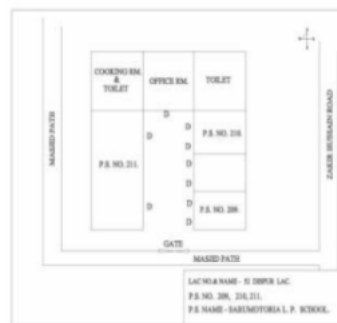

নিৰ্বাচক পঞ্জীয়ন বিষয়াৰ স্বাক্ষৰ

Nazri Naksha

Google Map View

Polling Station Building Front View

ভোটগ্ৰহন কেন্দ্ৰৰ সন্মুখৰ দৃশ্য

Cad View

Key MAP View

1 নাম : জয়ামনি বড়ো পিতাৰ নাম: নয়ন বড়ো ঘৰ নং : 9 বয়স : 19 লিঙ্গ : মহিলা	EJI0202150 ফটো উপলব্ধ	2 নাম : মতিয়াৰ বহমান পিতাৰ নাম: নওজেশ আলী আহমেদ ঘৰ নং : ২২৬১ বয়স : 66 লিঙ্গ : পুৰুষ	DZN1612233 ফটো উপলব্ধ	3 নাম : মঞ্জুৰাৰা বহমান স্বামীৰ নাম: মতিয়াৰ বহমান ঘৰ নং : ২২৬১ বয়স : 58 লিঙ্গ : মহিলা	DZN1612244 ফটো উপলব্ধ
4 নাম : উচমান আলী পিতাৰ নাম: পানীয়া শেখ ঘৰ নং : ২২৬২ বয়স : 69 লিঙ্গ : পুৰুষ	DZN1612277 ফটো উপলব্ধ	5 নাম : ৰোজমানী বেগম স্বামীৰ নাম: ওচমান আলী ঘৰ নং : ২২৬২ বয়স : 59 লিঙ্গ : মহিলা	DZN1612288 ফটো উপলব্ধ	6 নাম : গোবিন্দ বৈশ্য পিতাৰ নাম: কাশী বৈশ্য ঘৰ নং : ২২৬৩ বয়স : 64 লিঙ্গ : পুৰুষ	DZN1612299 ফটো উপলব্ধ
7 নাম : সুমিত্ৰা বৈশ্য স্বামীৰ নাম: গুৰিন্দ বৈশ্য ঘৰ নং : ২২৬৩ বয়স : 58 লিঙ্গ : মহিলা	DZN1612302 ফটো উপলব্ধ	8 নাম : জ্যোতিপ্ৰকাশ বৈশ্য পিতাৰ নাম: গোবিন্দ বৈশ্য ঘৰ নং : ২২৬৩ বয়স : 28 লিঙ্গ : পুৰুষ	DZN1289388 ফটো উপলব্ধ	9 নাম : প্ৰতাপ কলিতা পিতাৰ নাম: আদিত্য, কলিতা ঘৰ নং : ২২৬৪ বয়স : 65 লিঙ্গ : পুৰুষ	DZN1612313 ফটো উপলব্ধ
10 নাম : দিপিকা কলিতা স্বামীৰ নাম: প্ৰতাপ কলিতা ঘৰ নং : ২২৬৪ বয়স : 55 লিঙ্গ : মহিলা	DZN1612324 ফটো উপলব্ধ	11 নাম : দয়ানন্দ মহন্ত পিতাৰ নাম: শ্ৰীকান্ত মহন্ত ঘৰ নং : ২২৬৫ বয়স : 70 লিঙ্গ : পুৰুষ	DZN1612335 ফটো উপলব্ধ	12 নাম : মানস দত্ত পিতাৰ নাম: মনসা দত্ত ঘৰ নং : ২২৬৬ বয়স : 70 লিঙ্গ : পুৰুষ	DZN1612357 ফটো উপলব্ধ
13 নাম : বিভা দত্ত পিতাৰ নাম: মনসা দত্ত ঘৰ নং : ২২৬৬ বয়স : 68 লিঙ্গ : মহিলা	DZN1612379 ফটো উপলব্ধ	14 নাম : নিভা দত্ত পিতাৰ নাম: মনসা দত্ত ঘৰ নং : ২২৬৬ বয়স : 66 লিঙ্গ : মহিলা	DZN1612380 ফটো উপলব্ধ	15 নাম : ইভা দত্ত পিতাৰ নাম: মনসা দত্ত ঘৰ নং : ২২৬৬ বয়স : 64 লিঙ্গ : মহিলা	DZN1612391 ফটো উপলব্ধ
16 নাম : লিপিকা দত্ত স্বামীৰ নাম: মানস দত্ত ঘৰ নং : ২২৬৬ বয়স : 62 লিঙ্গ : মহিলা	DZN1612368 ফটো উপলব্ধ	17 নাম : উমা দত্ত অন্যান্য: মানস দত্ত ঘৰ নং : ২২৬৬ বয়স : 55 লিঙ্গ : মহিলা	DZN1125178 ফটো উপলব্ধ	18 নাম : নগেন্দ্ৰ নাথ দাস পিতাৰ নাম: তৰুন দাস ঘৰ নং : ২২৬৭ বয়স : 76 লিঙ্গ : পুৰুষ	DZN1612437 ফটো উপলব্ধ
19 নাম : চমচুল হক পিতাৰ নাম: বজৰক আলী ঘৰ নং : ২২৬৯ বয়স : 66 লিঙ্গ : পুৰুষ	DZN1612448 ফটো উপলব্ধ	20 নাম : খাইৰন হক স্বামীৰ নাম: চমচুল হক ঘৰ নং : ২২৬৯ বয়স : 60 লিঙ্গ : মহিলা	DZN1612459 ফটো উপলব্ধ	21 নাম : ছাত্ৰাৰ আলী পিতাৰ নাম: বজৰক আলী ঘৰ নং : ২২৬৯ বয়স : 52 লিঙ্গ : পুৰুষ	DZN1612482 ফটো উপলব্ধ
22 নাম : আফ্ৰজা বেগম স্বামীৰ নাম: ষাণ্ডাৰ আলী ঘৰ নং : ২২৬৯ বয়স : 49 লিঙ্গ : মহিলা	DZN1612493 ফটো উপলব্ধ	23 নাম : চাহিদুল হক পিতাৰ নাম: চমচুল হক ঘৰ নং : ২২৬৯ বয়স : 42 লিঙ্গ : পুৰুষ	DZN1612471 ফটো উপলব্ধ	24 নাম : চাহিল আলী পিতাৰ নাম: ছাত্ৰাৰ আলী ঘৰ নং : ২২৬৯ বয়স : 23 লিঙ্গ : পুৰুষ	DZN4087128 ফটো উপলব্ধ
25 নাম : গিয়াছ উদ্দিন আহমেদ পিতাৰ নাম: ৰাহেদ আলী ঘৰ নং : ২২৭০ বয়স : 50 লিঙ্গ : পুৰুষ	DZN1612506 ফটো উপলব্ধ	26 নাম : সাহানাজ বেগম স্বামীৰ নাম: গিয়াছ উদ্দিন আহমেদ ঘৰ নং : ২২৭০ বয়স : 43 লিঙ্গ : মহিলা	DZN1612517 ফটো উপলব্ধ	27 নাম : জোনমনি বেগম স্বামীৰ নাম: মুজামিল বহমান ঘৰ নং : ২২৭০ বয়স : 40 লিঙ্গ : মহিলা	DZN0038974 ফটো উপলব্ধ
28 নাম : সদীপ্তা মহন্ত পিতাৰ নাম: দীপজ্যোতি মহন্ত ঘৰ নং : ২২৭০ বয়স : 35 লিঙ্গ : মহিলা	DZN1612528 ফটো উপলব্ধ	29 নাম : শিব প্ৰসাদ শৰ্মা পিতাৰ নাম: বিষ্ণু প্ৰসাদ শৰ্মা ঘৰ নং : ২২৭০ বয়স : 70 লিঙ্গ : পুৰুষ	DZN1612584 ফটো উপলব্ধ	30 নাম : মকিব্বৰ বহমান পিতাৰ নাম: আব্দুল আলী ঘৰ নং : ২২৭০ বয়স : 69 লিঙ্গ : পুৰুষ	DZN1612539 ফটো উপলব্ধ