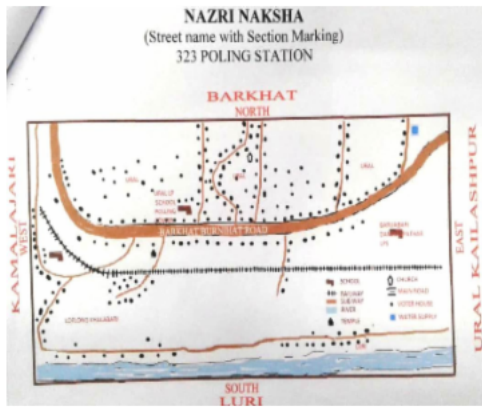

Nazri Naksha