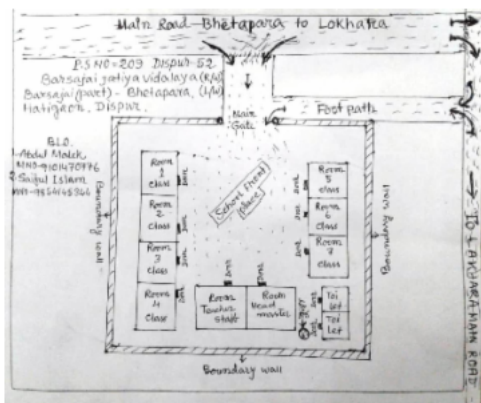

নিৰ্বাচক পঞ্জীয়ন বিষয়াৰ স্বাক্ষৰ

Nazri Naksha

Google Map View

Polling Station Building Front View

ভোটগ্ৰহন কেন্দ্ৰৰ সন্মুখৰ দৃশ্য

Cad View

Key MAP View

1 নাম : ৰাজ আহমেদ পিতাৰ নাম: ধনেশ্বৰ আলী ঘৰ নং : 0 বয়স : 22 লিঙ্গ : পুৰুষ	EJI0163626 ফটো উপলব্ধ	2 নাম : অজিত কুমাৰ গগৈ পিতাৰ নাম: পৰ্বন চন্দ্ৰ গগৈ ঘৰ নং : 3 বয়স : 65 লিঙ্গ : পুৰুষ	DZN0630400 ফটো উপলব্ধ	3 নাম : পূৰ্ণিমা গগৈ স্বামীৰ নাম: অজিত কুমাৰ গগৈ ঘৰ নং : 1 বয়স : 59 লিঙ্গ : মহিলা	DZN0630970 ফটো উপলব্ধ
4 নাম : অনুব্ৰত জ্যোতি শৰ্মা মাতৃৰ নাম: সোনালী শৰ্মা ঘৰ নং : 01 বয়স : 38 লিঙ্গ : পুৰুষ	DZN0037201 ফটো উপলব্ধ	5 নাম : কল্যাণী শৰ্মা স্বামীৰ নাম: অনুব্ৰত জ্যোতি শৰ্মা ঘৰ নং : 1 বয়স : 36 লিঙ্গ : মহিলা	DZN0987636 ফটো উপলব্ধ	6 নাম : অংশুমান জ্যোতি শৰ্মা পিতাৰ নাম: সঞ্জীৱ শৰ্মা ঘৰ নং : 1 বয়স : 33 লিঙ্গ : পুৰুষ	DZN0037202 ফটো উপলব্ধ
7 নাম : কৃষ্ণা গগৈ পিতাৰ নাম: অজিত কুমাৰ গগৈ ঘৰ নং : 1 বয়স : 82 লিঙ্গ : মহিলা	DZN0630624 ফটো উপলব্ধ	8 নাম : শিবনাথ দুৱৰা পিতাৰ নাম: বাপুকন দুৱৰা ঘৰ নং : 1(ডি).নিলাক্ষী অপাৰ্টমেণ্ট বয়স : 76 লিঙ্গ : পুৰুষ	DZN0006049 ফটো উপলব্ধ	9 নাম : লক্ষী দুৱৰা স্বামীৰ নাম: শিবনাথ দুৱৰা ঘৰ নং : 1(ডি).নিলাক্ষী অপাৰ্টমেণ্ট বয়স : 72 লিঙ্গ : মহিলা	DZN0006056 ফটো উপলব্ধ
10 নাম : ৰশ্মীৰেখা শইকীয়াদুৱৰা স্বামীৰ নাম: অভিজিত দুৱৰা ঘৰ নং : 1(ডি).নিলাক্ষী অপাৰ্টমেণ্ট বয়স : 49 লিঙ্গ : মহিলা	DZN4189494 ফটো উপলব্ধ	11 নাম : অভিজিত দুৱৰা পিতাৰ নাম: শিবনাথ দুৱৰা ঘৰ নং : 1(ডি).নিলাক্ষী অপাৰ্টমেণ্ট বয়স : 48 লিঙ্গ : পুৰুষ	DZN0006155 ফটো উপলব্ধ	12 নাম : ডাঃ বিনোদ চন্দ্ৰ শৰ্মা পিতাৰ নাম: গিৰিশ চন্দ্ৰ শৰ্মা ঘৰ নং : 2 বয়স : 74 লিঙ্গ : পুৰুষ	DZN0558759 ফটো উপলব্ধ
13 নাম : ডাঃ নিমালি শৰ্মা স্বামীৰ নাম: ডাঃ বিনোদ চন্দ্ৰ শৰ্মা ঘৰ নং : 2 বয়স : 71 লিঙ্গ : মহিলা	DZN0558775 ফটো উপলব্ধ	14 নাম : পোদাগোপু দীপ্তি স্বামীৰ নাম: অক্ষয় শৰ্মা ঘৰ নং : 2 বয়স : 40 লিঙ্গ : মহিলা	DZN0559575 ফটো উপলব্ধ	15 নাম : অক্ষয় শৰ্মা পিতাৰ নাম: ডাঃ বিনোদ চন্দ্ৰ শৰ্মা ঘৰ নং : 2 বয়স : 40 লিঙ্গ : পুৰুষ	DZN0559609 ফটো উপলব্ধ
16 নাম : কস্তুৰীমা শৰ্মা পিতাৰ নাম: ডাঃ বিনোদ চন্দ্ৰ শৰ্মা ঘৰ নং : 2 বয়স : 32 লিঙ্গ : মহিলা	DZN0560136 ফটো উপলব্ধ	17 নাম : গীতাঞ্জলী দাস স্বামীৰ নাম: উদ্ধৱ চন্দ্ৰ দাস ঘৰ নং : 3 বয়স : 69 লিঙ্গ : মহিলা	DZN0804682 ফটো উপলব্ধ	18 নাম : নীলমজ্যোতি বৰ্মন পিতাৰ নাম: উদ্ধৱ চন্দ্ৰ দাস ঘৰ নং : 3 বয়স : 41 লিঙ্গ : পুৰুষ	DZN0804732 ফটো উপলব্ধ
19 নাম : শবনম বৰ্মন পিতাৰ নাম: উদ্ধৱ চন্দ্ৰ দাস ঘৰ নং : 3 বয়স : 39 লিঙ্গ : মহিলা	DZN0804740 ফটো উপলব্ধ	20 নাম : প্ৰতীক্ষা দাস স্বামীৰ নাম: নীলম জ্যোতি বৰ্মন ঘৰ নং : 3 বয়স : 35 লিঙ্গ : মহিলা	EJI0101402 ফটো উপলব্ধ	21 নাম : শান্তনু পাঠক পিতাৰ নাম: ধ্ৰুৱ পাঠক ঘৰ নং : 8 বয়স : 36 লিঙ্গ : পুৰুষ	DZN0286328 ফটো উপলব্ধ
22 নাম : বৰ্ণিতা গগৈ পিতাৰ নাম: মুক্তি গগৈ ঘৰ নং : 8এ বয়স : 31 লিঙ্গ : মহিলা	DZN4081923 ফটো উপলব্ধ	23 নাম : বীনা দাস স্বামীৰ নাম: দিপাংকৰ দাস ঘৰ নং : ৫এ বয়স : 50 লিঙ্গ : মহিলা	DZN1165414 ফটো উপলব্ধ	24 নাম : ধিয়া দাস পিতাৰ নাম: দিপাংকৰ দাস ঘৰ নং : 5এ নিফটা এনক্ৰেভ বয়স : 23 লিঙ্গ : মহিলা	EJI0057331 ফটো উপলব্ধ
25 নাম : যাদৱ কুমাৰ পিতাৰ নাম: পিতমল কুমাৰ ঘৰ নং : 6 বয়স : 61 লিঙ্গ : পুৰুষ	DZN3953916 ফটো উপলব্ধ	26 নাম : অৰ্পনা কুমাৰী স্বামীৰ নাম: যাদৱ কুমাৰ ঘৰ নং : 6 বয়স : 50 লিঙ্গ : মহিলা	DZN3953858 ফটো উপলব্ধ	27 নাম : হৰজিৎ কুমাৰ পিতাৰ নাম: যাদৱ কুমাৰ ঘৰ নং : 6 বয়স : 28 লিঙ্গ : পুৰুষ	DZN3953924 ফটো উপলব্ধ
28 নাম : কামাখ্যা গোস্বামী পিতাৰ নাম: ঘন কান্ত গোস্বামী ঘৰ নং : ৭ বয়স : 72 লিঙ্গ : পুৰুষ	DZN1037878 ফটো উপলব্ধ	29 নাম : বন্তী গোস্বামী স্বামীৰ নাম: কামাখ্যা গোস্বামী ঘৰ নং : ৭ বয়স : 63 লিঙ্গ : মহিলা	DZN1037936 ফটো উপলব্ধ	30 নাম : আলম খান পিতাৰ নাম: ছলিম খান ঘৰ নং : 7 বয়স : 41 লিঙ্গ : পুৰুষ	DZN4268801 ফটো উপলব্ধ