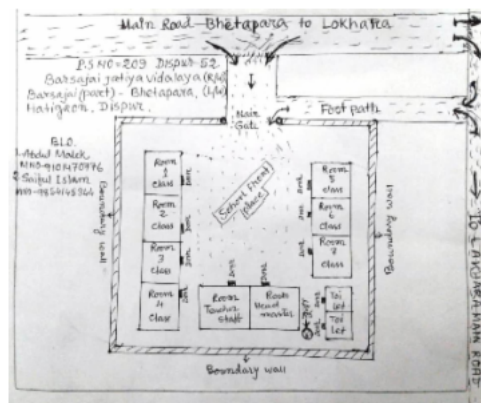

নিৰ্বাচক পঞ্জীয়ন বিষয়াৰ স্বাক্ষৰ

Nazri Naksha

Google Map View

Polling Station Building Front View

ভোটগ্ৰহন কেন্দ্ৰৰ সন্মুখৰ দৃশ্য

Cad View

Key MAP View

1 নাম : ৰাজ আহমেদ পিতাৰ নাম: ধনেশ্বৰ আলী ঘৰ নং : 0 বয়স : 22 লিঙ্গ : পুৰুষ	EJI0163626 ফটো উপলব্ধ	2 নাম : অজিত কুমাৰ গগৈ পিতাৰ নাম: পৰ্বন চন্দ্ৰ গগৈ ঘৰ নং : 3 বয়স : 65 লিঙ্গ : পুৰুষ	DZN0630400 ফটো উপলব্ধ	3 নাম : পূৰ্ণিমা গগৈ স্বামীৰ নাম: অজিত কুমাৰ গগৈ ঘৰ নং : 1 বয়স : 59 লিঙ্গ : মহিলা	DZN0630970 ফটো উপলব্ধ
4 নাম : অনুব্ৰত জ্যোতি শৰ্মা মাতৃৰ নাম: সোনালী শৰ্মা ঘৰ নং : 01 বয়স : 38 লিঙ্গ : পুৰুষ	DZN0037201 ফটো উপলব্ধ	5 নাম : কল্যাণী শৰ্মা স্বামীৰ নাম: অনুব্ৰত জ্যোতি শৰ্মা ঘৰ নং : 1 বয়স : 36 লিঙ্গ : মহিলা	DZN0987636 ফটো উপলব্ধ	6 নাম : অংশুমান জ্যোতি শৰ্মা পিতাৰ নাম: সঞ্জীৱ শৰ্মা ঘৰ নং : 1 বয়স : 33 লিঙ্গ : পুৰুষ	DZN0037202 ফটো উপলব্ধ
7 নাম : কৃষ্ণা গগৈ পিতাৰ নাম: অজিত কুমাৰ গগৈ ঘৰ নং : 1 বয়স : 82 লিঙ্গ : মহিলা	DZN0630624 ফটো উপলব্ধ	8 নাম : শিবনাথ দুৱৰা পিতাৰ নাম: বাপুকন দুৱৰা ঘৰ নং : 1(ডি).নিলাক্ষী অপাৰ্টমেণ্ট বয়স : 76 লিঙ্গ : পুৰুষ	DZN0006049 ফটো উপলব্ধ	9 নাম : লক্ষী দুৱৰা স্বামীৰ নাম: শিবনাথ দুৱৰা ঘৰ নং : 1(ডি).নিলাক্ষী অপাৰ্টমেণ্ট বয়স : 72 লিঙ্গ : মহিলা	DZN0006056 ফটো উপলব্ধ
10 নাম : ৰশ্মীৰেখা শইকীয়াদুৱৰা স্বামীৰ নাম: অভিজিত দুৱৰা ঘৰ নং : 1(ডি).নিলাক্ষী অপাৰ্টমেণ্ট বয়স : 49 লিঙ্গ : মহিলা	DZN4189494 ফটো উপলব্ধ	11 নাম : অভিজিত দুৱৰা পিতাৰ নাম: শিবনাথ দুৱৰা ঘৰ নং : 1(ডি).নিলাক্ষী অপাৰ্টমেণ্ট বয়স : 48 লিঙ্গ : পুৰুষ	DZN0006155 ফটো উপলব্ধ	12 নাম : ডাঃ বিনোদ চন্দ্ৰ শৰ্মা পিতাৰ নাম: গিৰিশ চন্দ্ৰ শৰ্মা ঘৰ নং : 2 বয়স : 74 লিঙ্গ : পুৰুষ	DZN0558759 ফটো উপলব্ধ
13 নাম : ডাঃ নিমালি শৰ্মা স্বামীৰ নাম: ডাঃ বিনোদ চন্দ্ৰ শৰ্মা ঘৰ নং : 2 বয়স : 71 লিঙ্গ : মহিলা	DZN0558775 ফটো উপলব্ধ	14 নাম : পোদাগোপু দীপ্তি স্বামীৰ নাম: অক্ষয় শৰ্মা ঘৰ নং : 2 বয়স : 40 লিঙ্গ : মহিলা	DZN0559575 ফটো উপলব্ধ	15 নাম : অক্ষয় শৰ্মা পিতাৰ নাম: ডাঃ বিনোদ চন্দ্ৰ শৰ্মা ঘৰ নং : 2 বয়স : 40 লিঙ্গ : পুৰুষ	DZN0559609 ফটো উপলব্ধ
16 নাম : কস্তুৰীমা শৰ্মা পিতাৰ নাম: ডাঃ বিনোদ চন্দ্ৰ শৰ্মা ঘৰ নং : 2 বয়স : 32 লিঙ্গ : মহিলা	DZN0560136 ফটো উপলব্ধ	17 নাম : গীতাঞ্জলী দাস স্বামীৰ নাম: উদ্ধৱ চন্দ্ৰ দাস ঘৰ নং : 3 বয়স : 69 লিঙ্গ : মহিলা	DZN0804682 ফটো উপলব্ধ	18 নাম : নীলমজ্যোতি বৰ্মন পিতাৰ নাম: উদ্ধৱ চন্দ্ৰ দাস ঘৰ নং : 3 বয়স : 41 লিঙ্গ : পুৰুষ	DZN0804732 ফটো উপলব্ধ
19 নাম : শবনম বৰ্মন পিতাৰ নাম: উদ্ধৱ চন্দ্ৰ দাস ঘৰ নং : 3 বয়স : 39 লিঙ্গ : মহিলা	DZN0804740 ফটো উপলব্ধ	20 নাম : প্ৰতীক্ষা দাস স্বামীৰ নাম: নীলম জ্যোতি বৰ্মন ঘৰ নং : 3 বয়স : 35 লিঙ্গ : মহিলা	EJI0101402 ফটো উপলব্ধ	21 নাম : শান্তনু পাঠক পিতাৰ নাম: ধ্ৰুৱ পাঠক ঘৰ নং : 8 বয়স : 36 লিঙ্গ : পুৰুষ	DZN0286328 ফটো উপলব্ধ
22 নাম : বৰ্ণিতা গগৈ পিতাৰ নাম: মুক্তি গগৈ ঘৰ নং : 8এ বয়স : 31 লিঙ্গ : মহিলা	DZN4081923 ফটো উপলব্ধ	23 নাম : বীনা দাস স্বামীৰ নাম: দিপাংকৰ দাস ঘৰ নং : ৫এ বয়স : 50 লিঙ্গ : মহিলা	DZN1165414 ফটো উপলব্ধ	24 নাম : ধিয়া দাস পিতাৰ নাম: দিপাংকৰ দাস ঘৰ নং : 5এ নিফটা এনক্ৰেভ বয়স : 23 লিঙ্গ : মহিলা	EJI0057331 ফটো উপলব্ধ
25 নাম : যাদৱ কুমাৰ পিতাৰ নাম: পিতমল কুমাৰ ঘৰ নং : 6 বয়স : 61 লিঙ্গ : পুৰুষ	DZN3953916 ফটো উপলব্ধ	26 নাম : অৰ্পনা কুমাৰী স্বামীৰ নাম: যাদৱ কুমাৰ ঘৰ নং : 6 বয়স : 50 লিঙ্গ : মহিলা	DZN3953858 ফটো উপলব্ধ	27 নাম : হৰজিৎ কুমাৰ পিতাৰ নাম: যাদৱ কুমাৰ ঘৰ নং : 6 বয়স : 28 লিঙ্গ : পুৰুষ	DZN3953924 ফটো উপলব্ধ
28 নাম : কামাখ্যা গোস্বামী পিতাৰ নাম: ঘন কান্ত গোস্বামী ঘৰ নং : ৭ বয়স : 72 লিঙ্গ : পুৰুষ	DZN1037878 ফটো উপলব্ধ	29 নাম : বন্তী গোস্বামী স্বামীৰ নাম: কামাখ্যা গোস্বামী ঘৰ নং : ৭ বয়স : 63 লিঙ্গ : মহিলা	DZN1037936 ফটো উপলব্ধ	30 নাম : আলম খান পিতাৰ নাম: ছলিম খান ঘৰ নং : 7 বয়স : 41 লিঙ্গ : পুৰুষ	DZN4268801 ফটো উপলব্ধ