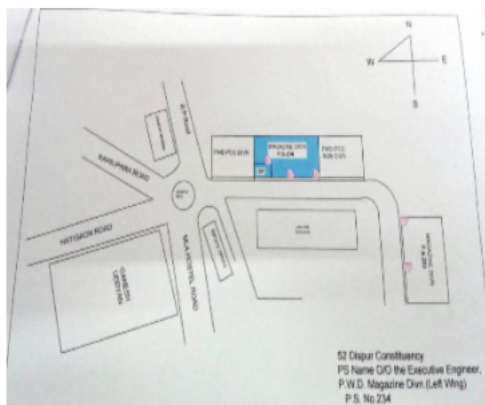

Nazri Naksha