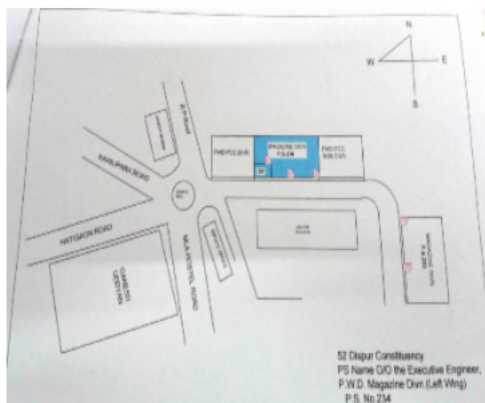

Nazri Naksha