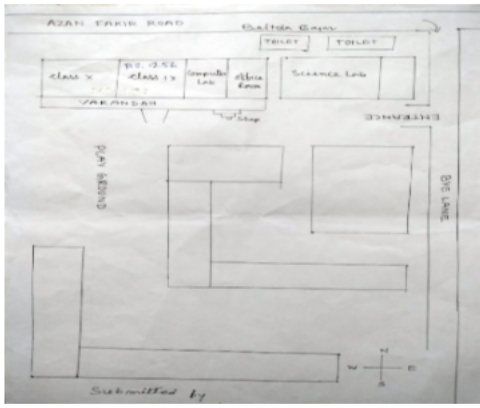

Nazri Naksha