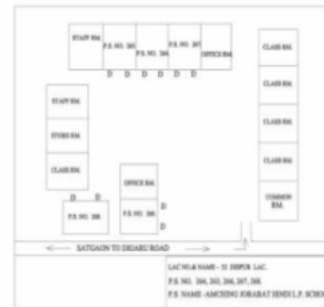

নিৰ্বাচক পঞ্জীয়ন বিষয়াৰ স্বাক্ষৰ

Nazri Naksha

Google Map View

Polling Station Building Front View

ভোটগ্ৰহন কেন্দ্ৰৰ সন্মুখৰ দৃশ্য

Cad View

Key MAP View

1 নাম : ববীন চন্দ্ৰ শৰ্মা মাতৃৰ নাম: অনুবালা দেৱী ঘৰ নং : 1 বয়স : 68 লিঙ্গ : পুৰুষ	DZN2096711 ফটো উপলব্ধ	2 নাম : প্ৰণিতা শৰ্মা স্বামীৰ নাম: ববীন চন্দ্ৰ শৰ্মা ঘৰ নং : 1 বয়স : 64 লিঙ্গ : মহিলা	DZN0048252 ফটো উপলব্ধ	3 নাম : প্ৰণব ৰয় পিতাৰ নাম: গোপাল কৃষ্ণ ৰয় ঘৰ নং : 1 বয়স : 61 লিঙ্গ : পুৰুষ	DZN3703342 ফটো উপলব্ধ
R2 4 নাম : লিলি ৰয় স্বামীৰ নাম: প্ৰণৱ ৰয় ঘৰ নং : 1 বয়স : 59 লিঙ্গ : মহিলা	DZN3703353 ফটো উপলব্ধ	5 নাম : জয়া ৰয় স্বামীৰ নাম: ৰাজা ৰয় ঘৰ নং : 1 বয়স : 52 লিঙ্গ : মহিলা	DZN0706465 ফটো উপলব্ধ	6 নাম : জ্যোতিশ্মান চৌধুৰি মাতৃৰ নাম: জয়া চৌধুৰি ঘৰ নং : 01 বয়স : 23 লিঙ্গ : পুৰুষ	DZN4332730 ফটো উপলব্ধ
7 নাম : নম্ৰতা গগৈ পিতাৰ নাম: দিব্য ধৰ গগৈ ঘৰ নং : 1 অ. হাউচ নং 25 বয়স : 26 লিঙ্গ : মহিলা	EJI0091942 ফটো উপলব্ধ	E 8 নাম : মীৰা ৰয় পিতাৰ নাম: গোপাল কৃষ্ণ ৰয় ঘৰ নং : 1F বয়স : 84 লিঙ্গ : মহিলা	DZN0465625 ফটো উপলব্ধ	9 নাম : লিলি ৰয় স্বামীৰ নাম: প্ৰণৱ ৰয় ঘৰ নং : 1F বয়স : 58 লিঙ্গ : মহিলা	DZN0465906 ফটো উপলব্ধ
10 নাম : দেৱাশ্ৰীতা ৰয় পিতাৰ নাম: প্ৰণৱ ৰয় ঘৰ নং : 1F বয়স : 27 লিঙ্গ : মহিলা	DZN0467415 ফটো উপলব্ধ	11 নাম : মাধৱ্য জ্যোতি দাস পিতাৰ নাম: গিৰিশ দাস ঘৰ নং : 02 বয়স : 65 লিঙ্গ : পুৰুষ	DZN0464248 ফটো উপলব্ধ	12 নাম : হেমলু ৰাজ কোঁৱৰ পিতাৰ নাম: উমা কোঁৱৰ ঘৰ নং : 2 বয়স : 45 লিঙ্গ : পুৰুষ	DZN0048253 ফটো উপলব্ধ
13 নাম : ৰীত গগৈ স্বামীৰ নাম: হেমলু ৰাজ কোঁৱৰ ঘৰ নং : 2 বয়স : 44 লিঙ্গ : মহিলা	DZN0048254 ফটো উপলব্ধ	14 নাম : ৰাহুল কলিতা পিতাৰ নাম: ঘনশ্যাম কলিতা ঘৰ নং : 2 বয়স : 33 লিঙ্গ : পুৰুষ	DZN0048255 ফটো উপলব্ধ	15 নাম : শ্ৰাৱনী নেওগ পিতাৰ নাম: সুৰেন্দ্ৰ নাথ নেওগ ঘৰ নং : 2 বয়স : 33 লিঙ্গ : মহিলা	DZN0048257 ফটো উপলব্ধ
16 নাম : উজ্জল কলিতা পিতাৰ নাম: ঘনশ্যাম কলিতা ঘৰ নং : 2 বয়স : 32 লিঙ্গ : পুৰুষ	DZN0048258 ফটো উপলব্ধ	17 নাম : প্ৰাচুৰ্য্যা ভৰদ্বাজ পিতাৰ নাম: খগেন্দ্ৰ নাথ শৰ্মা ঘৰ নং : 2 বয়স : 32 লিঙ্গ : মহিলা	DZN0048259 ফটো উপলব্ধ	18 নাম : আয়ান ৰহমান হাজৰিকা মাতৃৰ নাম: তাচনিম হাজৰিকা ঘৰ নং : 2 বয়স : 25 লিঙ্গ : পুৰুষ	DZN1331347 ফটো উপলব্ধ
S 19 নাম : সুৰিন্দৰ সিং পিতাৰ নাম: ৰতন সিং ঘৰ নং : 7 বয়স : 69 লিঙ্গ : পুৰুষ	DZN3703375 ফটো উপলব্ধ	20 নাম : শচী কান্ত শ্ৰীবাস্তৱ পিতাৰ নাম: শম্ভু নাথ শ্ৰীবাস্তৱ ঘৰ নং : 7 বয়স : 66 লিঙ্গ : পুৰুষ	DZN3703273 ফটো উপলব্ধ	21 নাম : সুৰিন্দৰ কোঁৱৰ স্বামীৰ নাম: সুৰিন্দৰ সিং ঘৰ নং : 7 বয়স : 64 লিঙ্গ : মহিলা	DZN3703386 ফটো উপলব্ধ
22 নাম : শচী শ্ৰীবাস্তৱ স্বামীৰ নাম: প্ৰেম শংকৰ শ্ৰীবাস্তৱ ঘৰ নং : 7 বয়স : 63 লিঙ্গ : মহিলা	DZN3703284 ফটো উপলব্ধ	23 নাম : অমতা জয়সৱাল পিতাৰ নাম: মুৰলী মনোহৰ জয়সৱাল ঘৰ নং : 3 বয়স : 48 লিঙ্গ : মহিলা	DZN4219648 ফটো উপলব্ধ	24 নাম : তাজিন্দৰ কোঁৱৰ পিতাৰ নাম: সুৰিন্দৰ সিং ঘৰ নং : 7 বয়স : 39 লিঙ্গ : মহিলা	DZN3703397 ফটো উপলব্ধ
25 নাম : বনশ্ৰী ভৰদ্বাজ স্বামীৰ নাম: শেখৰ বৰদলৈ ঘৰ নং : 7 বয়স : 39 লিঙ্গ : মহিলা	DZN2097134 ফটো উপলব্ধ	26 নাম : নবৰিত কোঁৱৰ পিতাৰ নাম: সুৰিন্দৰ সিং ঘৰ নং : 7 বয়স : 32 লিঙ্গ : মহিলা	DZN3703400 ফটো উপলব্ধ	27 নাম : জয় মিহৰা পিতাৰ নাম: ৰাজীৱ মিহৰা ঘৰ নং : 7 বয়স : 30 লিঙ্গ : পুৰুষ	DZN3702816 ফটো উপলব্ধ
28 নাম : তজ মীন খান পিতাৰ নাম: মঃ তহসীন ঘৰ নং : 3 আ থাউ ফ্লোৰ হেস্তিআ'এস কোাট বয়স : 23 লিঙ্গ : মহিলা	EJI0175695 ফটো উপলব্ধ	29 নাম : মনোমোহন শইকীয়া পিতাৰ নাম: যোগধৰ শইকীয়া ঘৰ নং : 8 বয়স : 60 লিঙ্গ : পুৰুষ	DZN0048260 ফটো উপলব্ধ	30 নাম : পুষ্পা শইকীয়া স্বামীৰ নাম: মনোমোহন শইকীয়া ঘৰ নং : 8 বয়স : 60 লিঙ্গ : মহিলা	DZN0048261 ফটো উপলব্ধ