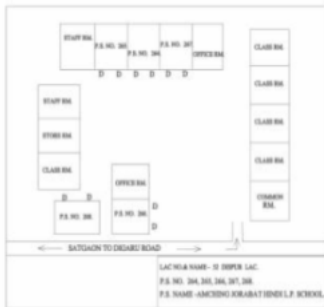

Nazri Naksha

Google Map View

Polling Station Building Front View

ভোটগ্ৰহন কেন্দ্ৰৰ সন্মুখৰ দৃশ্য

Cad View

Key MAP View