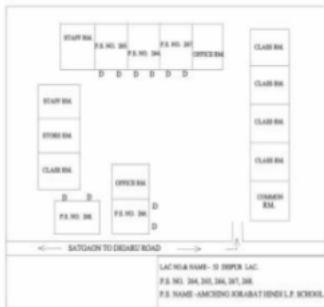

নিৰ্বাচক পঞ্জীয়ন বিষয়াৰ স্বাক্ষৰ

Nazri Naksha

Google Map View

Polling Station Building Front View

ভোটগ্ৰহন কেন্দ্ৰৰ সন্মুখৰ দৃশ্য

Cad View

Key MAP View

<p>S 1 LQZ1223809</p> <p>নাম : অভিজিৎ দাস পিতাৰ নাম: অনিলা কুমাৰ দাস ঘৰ নং : 1 বয়স : 43 লিঙ্গ : পুৰুষ</p> <p>ফটো উপলব্ধ</p>	<p>2 CCG0136150</p> <p>নাম : বহন শইকীয়া পিতাৰ নাম: শুভ শইকীয়া ঘৰ নং : 1 আ শৰবন এনক্লেভ বয়স : 27 লিঙ্গ : পুৰুষ</p> <p>ফটো উপলব্ধ</p>	<p># 3 DZN0154807</p> <p>নাম : বিপিন চন্দ্ৰ কলিতা পিতাৰ নাম: কমলেশ্বৰ কলিতা ঘৰ নং : ফ্ল্যাট নো 2 আ, সূৰ্য্য এনক্লেভ বয়স : 70 লিঙ্গ : পুৰুষ</p> <p>ফটো উপলব্ধ</p>
<p>4 DZN0154856</p> <p>নাম : তুল কলিতা স্বামীৰ নাম: বিপিন চন্দ্ৰ কলিতা ঘৰ নং : 2 ক বয়স : 65 লিঙ্গ : মহিলা</p> <p>ফটো উপলব্ধ</p>	<p>5 DZN0155358</p> <p>নাম : পংকজ জ্যোতি কলিতা পিতাৰ নাম: বিপিন চন্দ্ৰ কলিতা ঘৰ নং : 2 ক বয়স : 39 লিঙ্গ : পুৰুষ</p> <p>ফটো উপলব্ধ</p>	<p>6 DZN0155747</p> <p>নাম : ভাস্কৰ জ্যোতি কলিতা পিতাৰ নাম: বিপিন চন্দ্ৰ কলিতা ঘৰ নং : 2 ক বয়স : 33 লিঙ্গ : পুৰুষ</p> <p>ফটো উপলব্ধ</p>
<p>7 DZN0464529</p> <p>নাম : পবিত্ৰ বৰদলৈ পিতাৰ নাম: দেৱেশ্বৰ বৰদলৈ ঘৰ নং : 09 বয়স : 75 লিঙ্গ : পুৰুষ</p> <p>ফটো উপলব্ধ</p>	<p>8 DZN4295069</p> <p>নাম : নীলাৰ ৰঞ্জন শৰ্মা পিতাৰ নাম: প্ৰদীপ শৰ্মা ঘৰ নং : 3 এ সনক এনক্লেভ বয়স : 32 লিঙ্গ : পুৰুষ</p> <p>ফটো উপলব্ধ</p>	<p>9 DZN1015734</p> <p>নাম : মিনতি বৰঠাকুৰ পিতাৰ নাম: ভূমিদেৱ গোস্বামী ঘৰ নং : 8 বি বয়স : 78 লিঙ্গ : মহিলা</p> <p>ফটো উপলব্ধ</p>
<p>10 LQZ2026951</p> <p>নাম : চবনম আহমেদ পিতাৰ নাম: আহমেদ আহনুল্লাহ ঘৰ নং : 4 ডি, মধুমতী অপাৰ্টমেণ্ট বয়স : 41 লিঙ্গ : মহিলা</p> <p>ফটো উপলব্ধ</p>	<p>11 DZN3609947</p> <p>নাম : জয় মেহৰা পিতাৰ নাম: ৰাজীৱ মেহৰা ঘৰ নং : 8 ক বয়স : 31 লিঙ্গ : পুৰুষ</p> <p>ফটো উপলব্ধ</p>	<p>12 DZN0464636</p> <p>নাম : শ্ৰতান বৰুৱা মাতৃৰ নাম: ৰীতা বৰুৱা ঘৰ নং : 05 বয়স : 29 লিঙ্গ : পুৰুষ</p> <p>ফটো উপলব্ধ</p>
<p>13 DZN0464669</p> <p>নাম : ৰোহিত বৰুৱা পিতাৰ নাম: সুব্ৰত বৰুৱা ঘৰ নং : 05 বয়স : 27 লিঙ্গ : পুৰুষ</p> <p>ফটো উপলব্ধ</p>	<p>14 EJI0065334</p> <p>নাম : মঞ্জীতা নাথ পিতাৰ নাম: চন্দ্ৰধৰ নাথ ঘৰ নং : 5 বয়স : 20 লিঙ্গ : মহিলা</p> <p>ফটো উপলব্ধ</p>	<p>15 LQZ1251327</p> <p>নাম : কৌশিক দাস পিতাৰ নাম: ভবেন্দ্ৰ কুমাৰ দাস ঘৰ নং : 5 ক 2 বয়স : 50 লিঙ্গ : পুৰুষ</p> <p>ফটো উপলব্ধ</p>
<p>16 DZN0048343</p> <p>নাম : ত্ৰিনয়ণ চৌধুৰী পিতাৰ নাম: অতুল চন্দ্ৰ চৌধুৰী ঘৰ নং : 6 বয়স : 32 লিঙ্গ : পুৰুষ</p> <p>ফটো উপলব্ধ</p>	<p>17 DZN4297933</p> <p>নাম : স্বৰ্ণিম শিখৰ শইকীয়া পিতাৰ নাম: প্ৰশান্ত কুমাৰ শইকীয়া ঘৰ নং : 06 বয়স : 21 লিঙ্গ : পুৰুষ</p> <p>ফটো উপলব্ধ</p>	<p>18 DZN0048344</p> <p>নাম : নৱ শৰ্মা পিতাৰ নাম: দিবাকৰ শৰ্মা ঘৰ নং : ৮ বয়স : 64 লিঙ্গ : পুৰুষ</p> <p>ফটো উপলব্ধ</p>
<p>19 DZN2097587</p> <p>নাম : মঞ্জু দেৱী স্বামীৰ নাম: নৱ শৰ্মা ঘৰ নং : ৮ বয়স : 58 লিঙ্গ : মহিলা</p> <p>ফটো উপলব্ধ</p>	<p>20 DZN0048345</p> <p>নাম : বীৰেন ডেকা মাতৃৰ নাম: ধীৰেৱালা ডেকা ঘৰ নং : ৮ বয়স : 52 লিঙ্গ : পুৰুষ</p> <p>ফটো উপলব্ধ</p>	<p>21 DZN0048346</p> <p>নাম : ৰীতা ডেকা স্বামীৰ নাম: বীৰেন ডেকা ঘৰ নং : ৮ বয়স : 48 লিঙ্গ : মহিলা</p> <p>ফটো উপলব্ধ</p>
<p>22 DZN0048347</p> <p>নাম : মীনাঙ্কী ডেকা পিতাৰ নাম: বীৰেন ডেকা ঘৰ নং : ৮ বয়স : 30 লিঙ্গ : মহিলা</p> <p>ফটো উপলব্ধ</p>	<p>23 DZN0048349</p> <p>নাম : হিমাশ্ৰ শৰ্মা পিতাৰ নাম: নৱ শৰ্মা ঘৰ নং : ৮ বয়স : 30 লিঙ্গ : পুৰুষ</p> <p>ফটো উপলব্ধ</p>	<p>24 DZN1251701</p> <p>নাম : সংগীতা ডেকা পিতাৰ নাম: বীৰেন ডেকা ঘৰ নং : 8 বয়স : 28 লিঙ্গ : মহিলা</p> <p>ফটো উপলব্ধ</p>
<p>25 DZN0465476</p> <p>নাম : অনিৰুদ্ধ কৃষ্ণাপ বৰদলৈ পিতাৰ নাম: পবিত্ৰ বৰদলৈ ঘৰ নং : 09 বয়স : 38 লিঙ্গ : পুৰুষ</p> <p>ফটো উপলব্ধ</p>	<p>26 DZN0048350</p> <p>নাম : কুশানী খাউন্ত স্বামীৰ নাম: অংশুমান ফুকন ঘৰ নং : 9 বয়স : 37 লিঙ্গ : মহিলা</p> <p>ফটো উপলব্ধ</p>	<p>27 DZN0048351</p> <p>নাম : চুমী মজুমদাৰ পিতাৰ নাম: উমেশ মজুমদাৰ ঘৰ নং : 9 বয়স : 36 লিঙ্গ : মহিলা</p> <p>ফটো উপলব্ধ</p>
<p>28 DZN1146489</p> <p>নাম : হিম্প্ৰবল কৌশিক পিতাৰ নাম: প্ৰফুল্ল ঘৰ নং : WIRELESS , DISPUR GHY বয়স : 28 লিঙ্গ : পুৰুষ</p> <p>ফটো উপলব্ধ</p>	<p>29 DZN0706085</p> <p>নাম : মলিনী তালুকদাৰ পিতাৰ নাম: ভাগ্যৰাম তালুকদাৰ ঘৰ নং : 10 বয়স : 78 লিঙ্গ : পুৰুষ</p> <p>ফটো উপলব্ধ</p>	<p>30 DZN0048352</p> <p>নাম : মেঘালী বৰা স্বামীৰ নাম: জীবেশ দাস ঘৰ নং : 10 বয়স : 49 লিঙ্গ : মহিলা</p> <p>ফটো উপলব্ধ</p>