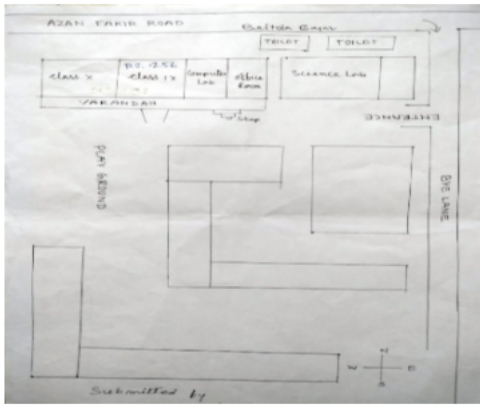

Nazri Naksha