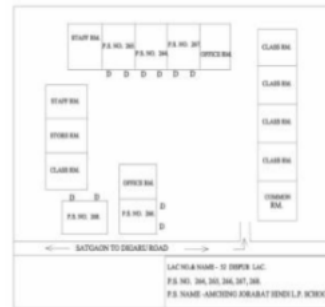

নিৰ্বাচক পঞ্জীয়ন বিষয়াৰ স্বাক্ষৰ

Nazri Naksha

Google Map View

Polling Station Building Front View

ভোটগ্ৰহন কেন্দ্ৰৰ সন্মুখৰ দৃশ্য

Cad View

Key MAP View

<p>S 1 LQZ1223809</p> <p>নাম : অভিজিৎ দাস পিতাৰ নাম: অনিলা কুমাৰ দাস ঘৰ নং : 1 বয়স : 43 লিঙ্গ : পুৰুষ</p> <p>ফটো উপলব্ধ</p>	<p>2 CCG0136150</p> <p>নাম : বহন শইকীয়া পিতাৰ নাম: শুভ শইকীয়া ঘৰ নং : 1 আ শৰবন এনক্লেভ বয়স : 27 লিঙ্গ : পুৰুষ</p> <p>ফটো উপলব্ধ</p>	<p># 3 DZN0154807</p> <p>নাম : বিপিন চন্দ্ৰ কলিতা পিতাৰ নাম: কমলেশ্বৰ কলিতা ঘৰ নং : ফ্ল্যাট নো 2 আ, সূৰ্য্য এনক্লেভ বয়স : 70 লিঙ্গ : পুৰুষ</p> <p>ফটো উপলব্ধ</p>
<p>4 DZN0154856</p> <p>নাম : তুল কলিতা স্বামীৰ নাম: বিপিন চন্দ্ৰ কলিতা ঘৰ নং : 2 ক বয়স : 65 লিঙ্গ : মহিলা</p> <p>ফটো উপলব্ধ</p>	<p>5 DZN0155358</p> <p>নাম : পংকজ জ্যোতি কলিতা পিতাৰ নাম: বিপিন চন্দ্ৰ কলিতা ঘৰ নং : 2 ক বয়স : 39 লিঙ্গ : পুৰুষ</p> <p>ফটো উপলব্ধ</p>	<p>6 DZN0155747</p> <p>নাম : ভাস্কৰ জ্যোতি কলিতা পিতাৰ নাম: বিপিন চন্দ্ৰ কলিতা ঘৰ নং : 2 ক বয়স : 33 লিঙ্গ : পুৰুষ</p> <p>ফটো উপলব্ধ</p>
<p>7 DZN0464529</p> <p>নাম : পবিত্ৰ বৰদলৈ পিতাৰ নাম: দেৱেশ্বৰ বৰদলৈ ঘৰ নং : 09 বয়স : 75 লিঙ্গ : পুৰুষ</p> <p>ফটো উপলব্ধ</p>	<p>8 DZN4295069</p> <p>নাম : নীলাৰ ৰঞ্জন শৰ্মা পিতাৰ নাম: প্ৰদীপ শৰ্মা ঘৰ নং : 3 এ সনক এনক্লেভ বয়স : 32 লিঙ্গ : পুৰুষ</p> <p>ফটো উপলব্ধ</p>	<p>9 DZN1015734</p> <p>নাম : মিনতি বৰঠাকুৰ পিতাৰ নাম: ভূমিদেৱ গোস্বামী ঘৰ নং : 8 বি বয়স : 78 লিঙ্গ : মহিলা</p> <p>ফটো উপলব্ধ</p>
<p>10 LQZ2026951</p> <p>নাম : চবনম আহমেদ পিতাৰ নাম: আহমেদ আহনুল্লাহ ঘৰ নং : 4 ডি, মধুমতী অপাৰ্টমেণ্ট বয়স : 41 লিঙ্গ : মহিলা</p> <p>ফটো উপলব্ধ</p>	<p>11 DZN3609947</p> <p>নাম : জয় মেহৰা পিতাৰ নাম: ৰাজীৱ মেহৰা ঘৰ নং : 8 ক বয়স : 31 লিঙ্গ : পুৰুষ</p> <p>ফটো উপলব্ধ</p>	<p>12 DZN0464636</p> <p>নাম : শ্ৰতান বৰুৱা মাতৃৰ নাম: ৰীতা বৰুৱা ঘৰ নং : 05 বয়স : 29 লিঙ্গ : পুৰুষ</p> <p>ফটো উপলব্ধ</p>
<p>13 DZN0464669</p> <p>নাম : ৰোহিত বৰুৱা পিতাৰ নাম: সুব্ৰত বৰুৱা ঘৰ নং : 05 বয়স : 27 লিঙ্গ : পুৰুষ</p> <p>ফটো উপলব্ধ</p>	<p>14 EJI0065334</p> <p>নাম : মঞ্জীতা নাথ পিতাৰ নাম: চন্দ্ৰধৰ নাথ ঘৰ নং : 5 বয়স : 20 লিঙ্গ : মহিলা</p> <p>ফটো উপলব্ধ</p>	<p>15 LQZ1251327</p> <p>নাম : কৌশিক দাস পিতাৰ নাম: ভবেন্দ্ৰ কুমাৰ দাস ঘৰ নং : 5 ক 2 বয়স : 50 লিঙ্গ : পুৰুষ</p> <p>ফটো উপলব্ধ</p>
<p>16 DZN0048343</p> <p>নাম : ত্ৰিনয়ণ চৌধুৰী পিতাৰ নাম: অতুল চন্দ্ৰ চৌধুৰী ঘৰ নং : 6 বয়স : 32 লিঙ্গ : পুৰুষ</p> <p>ফটো উপলব্ধ</p>	<p>17 DZN4297933</p> <p>নাম : স্বৰ্ণিম শিখৰ শইকীয়া পিতাৰ নাম: প্ৰশান্ত কুমাৰ শইকীয়া ঘৰ নং : 06 বয়স : 21 লিঙ্গ : পুৰুষ</p> <p>ফটো উপলব্ধ</p>	<p>18 DZN0048344</p> <p>নাম : নৱ শৰ্মা পিতাৰ নাম: দিবাকৰ শৰ্মা ঘৰ নং : ৮ বয়স : 64 লিঙ্গ : পুৰুষ</p> <p>ফটো উপলব্ধ</p>
<p>19 DZN2097587</p> <p>নাম : মঞ্জু দেৱী স্বামীৰ নাম: নৱ শৰ্মা ঘৰ নং : ৮ বয়স : 58 লিঙ্গ : মহিলা</p> <p>ফটো উপলব্ধ</p>	<p>20 DZN0048345</p> <p>নাম : বীৰেন ডেকা মাতৃৰ নাম: ধীৰেৱালা ডেকা ঘৰ নং : ৮ বয়স : 52 লিঙ্গ : পুৰুষ</p> <p>ফটো উপলব্ধ</p>	<p>21 DZN0048346</p> <p>নাম : ৰীতা ডেকা স্বামীৰ নাম: বীৰেন ডেকা ঘৰ নং : ৮ বয়স : 48 লিঙ্গ : মহিলা</p> <p>ফটো উপলব্ধ</p>
<p>22 DZN0048347</p> <p>নাম : মীনাঙ্কী ডেকা পিতাৰ নাম: বীৰেন ডেকা ঘৰ নং : ৮ বয়স : 30 লিঙ্গ : মহিলা</p> <p>ফটো উপলব্ধ</p>	<p>23 DZN0048349</p> <p>নাম : হিমাশ্ৰ শৰ্মা পিতাৰ নাম: নৱ শৰ্মা ঘৰ নং : ৮ বয়স : 30 লিঙ্গ : পুৰুষ</p> <p>ফটো উপলব্ধ</p>	<p>24 DZN1251701</p> <p>নাম : সংগীতা ডেকা পিতাৰ নাম: বীৰেন ডেকা ঘৰ নং : 8 বয়স : 28 লিঙ্গ : মহিলা</p> <p>ফটো উপলব্ধ</p>
<p>25 DZN0465476</p> <p>নাম : অনিৰুদ্ধ কৃষ্ণাপ বৰদলৈ পিতাৰ নাম: পবিত্ৰ বৰদলৈ ঘৰ নং : 09 বয়স : 38 লিঙ্গ : পুৰুষ</p> <p>ফটো উপলব্ধ</p>	<p>26 DZN0048350</p> <p>নাম : কুশানী খাউন্ত স্বামীৰ নাম: অংশুমান ফুকন ঘৰ নং : 9 বয়স : 37 লিঙ্গ : মহিলা</p> <p>ফটো উপলব্ধ</p>	<p>27 DZN0048351</p> <p>নাম : চুমী মজুমদাৰ পিতাৰ নাম: উমেশ মজুমদাৰ ঘৰ নং : 9 বয়স : 36 লিঙ্গ : মহিলা</p> <p>ফটো উপলব্ধ</p>
<p>28 DZN1146489</p> <p>নাম : হিম্প্ৰবল কৌশিক পিতাৰ নাম: প্ৰফুল্ল ঘৰ নং : WIRELESS , DISPUR GHY বয়স : 28 লিঙ্গ : পুৰুষ</p> <p>ফটো উপলব্ধ</p>	<p>29 DZN0706085</p> <p>নাম : মলিনী তালুকদাৰ পিতাৰ নাম: ভাগ্যৰাম তালুকদাৰ ঘৰ নং : 10 বয়স : 78 লিঙ্গ : পুৰুষ</p> <p>ফটো উপলব্ধ</p>	<p>30 DZN0048352</p> <p>নাম : মেঘালী বৰা স্বামীৰ নাম: জীবেশ দাস ঘৰ নং : 10 বয়স : 49 লিঙ্গ : মহিলা</p> <p>ফটো উপলব্ধ</p>