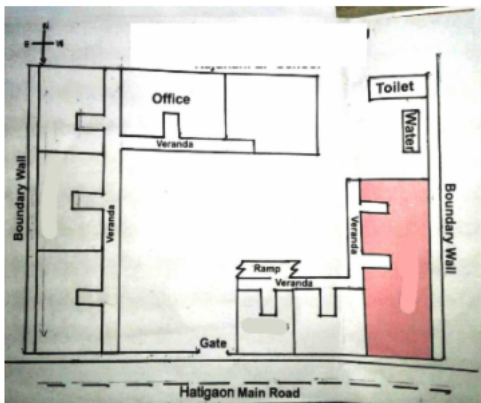

Nazri Naksha