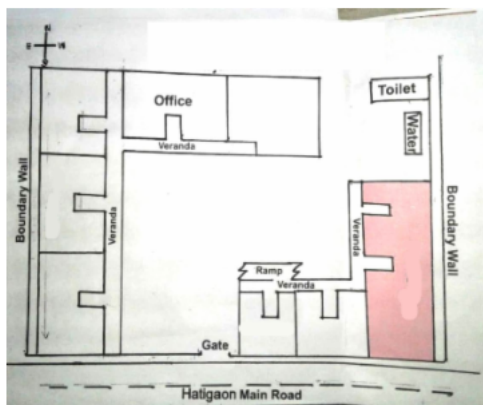

Nazri Naksha