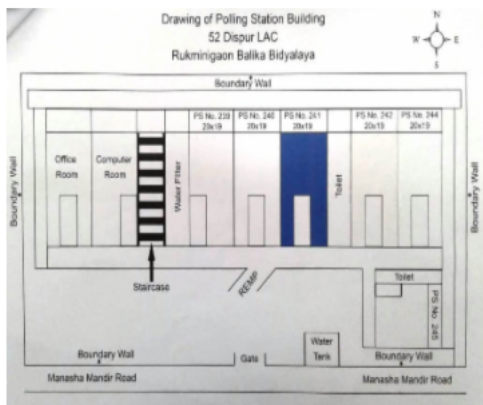

Nazri Naksha