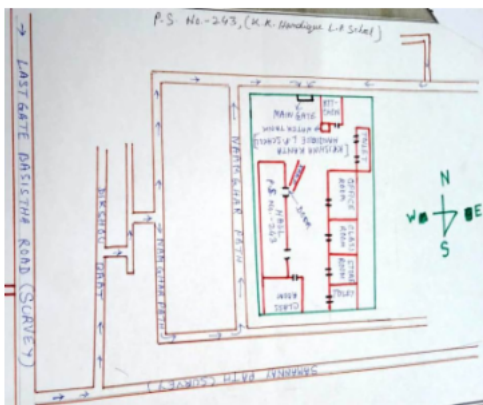

Nazri Naksha