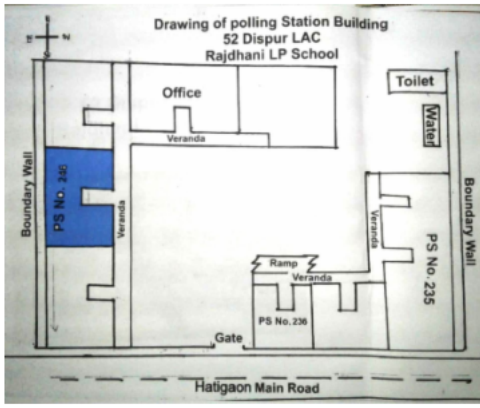

Nazri Naksha