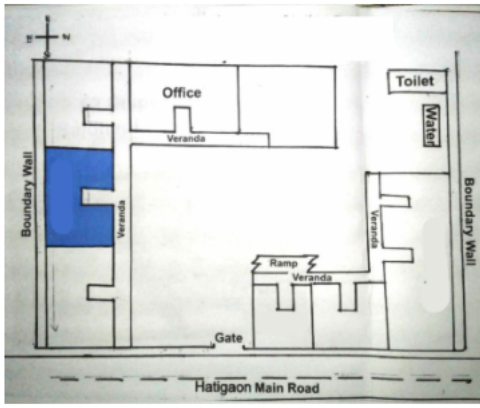

Nazri Naksha