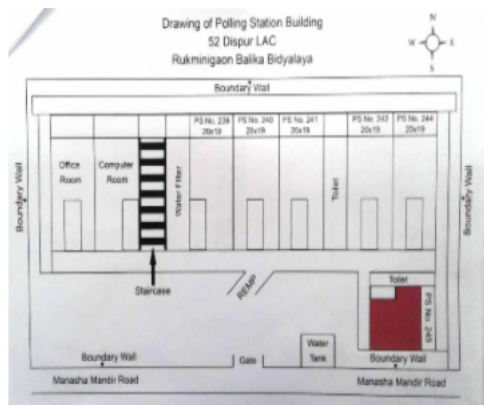

Nazri Naksha