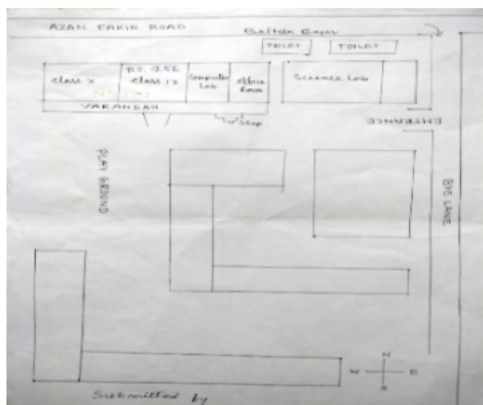

Nazri Naksha