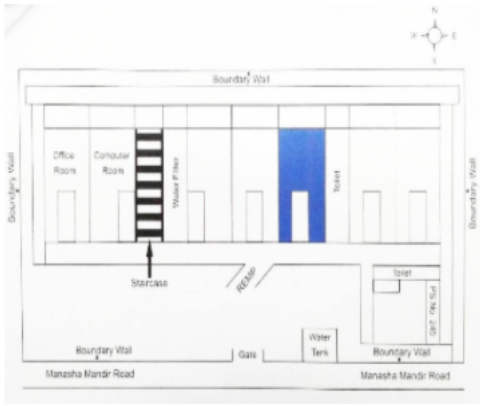

Nazri Naksha