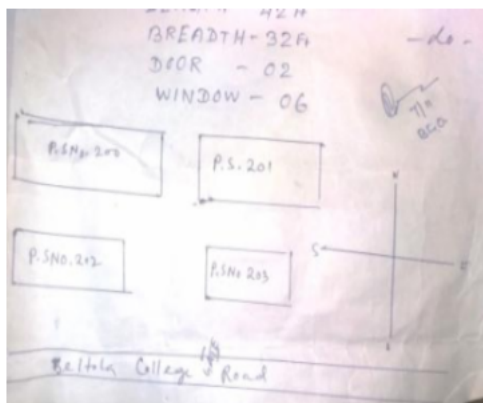

নিৰ্বাচক পঞ্জীয়ন বিষয়াৰ স্বাক্ষৰ

Nazri Naksha

Google Map View

Polling Station Building Front View

ভোটগ্ৰহন কেন্দ্ৰৰ সন্মুখৰ দৃশ্য

Cad View

Key MAP View

1 নাম : কৃষ্ণা মণি শালৈ মাতৃৰ নাম: মনমতী শালৈ ঘৰ নং : 02 বয়স : 29 লিঙ্গ : মহিলা	DZN4056412 ফটো উপলব্ধ	2 নাম : অনিন্দিতা কাশ্যপ কলিতা পিতাৰ নাম: মানোমোহন কলিতা ঘৰ নং : 1 বয়স : 24 লিঙ্গ : মহিলা	DZN3990322 ফটো উপলব্ধ	3 নাম : সুনমণি গগৈ স্বামীৰ নাম: জগত গগৈ ঘৰ নং : 5 বয়স : 66 লিঙ্গ : মহিলা	DZN1800788 ফটো উপলব্ধ
4 নাম : মলয়া গগৈ পিতাৰ নাম: জগত গগৈ ঘৰ নং : 5 বয়স : 39 লিঙ্গ : মহিলা	DZN1800799 ফটো উপলব্ধ	5 নাম : কিশোৰ কুমাৰ গগৈ পিতাৰ নাম: জগত চন্দ্ৰ গগৈ ঘৰ নং : 5 বয়স : 37 লিঙ্গ : পুৰুষ	DZN1800802 ফটো উপলব্ধ	6 নাম : হৰেণ চন্দ্ৰ সাউদ পিতাৰ নাম: মহেন্দ্ৰ সাউদ ঘৰ নং : 15 বয়স : 78 লিঙ্গ : পুৰুষ	DZN1800357 ফটো উপলব্ধ
7 নাম : দিগন্ত কুমাৰ সাউদ পিতাৰ নাম: হৰেণ চন্দ্ৰ সাউদ ঘৰ নং : 5 বয়স : 47 লিঙ্গ : পুৰুষ	DZN1800379 ফটো উপলব্ধ	S 8 নাম : মালবিকা চৌধুৰী স্বামীৰ নাম: দীপক তালুকদাৰ ঘৰ নং : 26 (বি) বয়স : 41 লিঙ্গ : মহিলা	GBC2121939 ফটো উপলব্ধ	# 9 নাম : হিমাবতী দেৱী পিতাৰ নাম: দিপক নাথ ঘৰ নং : 7 বয়স : 24 লিঙ্গ : মহিলা	DZN3848199 ফটো উপলব্ধ
10 নাম : মুন্সায় বৈৰাগী পিতাৰ নাম: অৰুণ বৈৰাগী ঘৰ নং : 8 বয়স : 24 লিঙ্গ : পুৰুষ	DZN4223913 ফটো উপলব্ধ	11 নাম : তনুশ্ৰী দাস স্বামীৰ নাম: শান্তনু কুমাৰ দাস ঘৰ নং : 19 বয়স : 44 লিঙ্গ : মহিলা	DZN0604454 ফটো উপলব্ধ	12 নাম : বসুমতী সাউদ স্বামীৰ নাম: হৰেণ চন্দ্ৰ সাউদ ঘৰ নং : 2005 বয়স : 68 লিঙ্গ : মহিলা	DZN1800368 ফটো উপলব্ধ
13 নাম : পদ্মা দেৱী স্বামীৰ নাম: বাৰেণ প্ৰসাদ শৰ্মা ঘৰ নং : 2006 বয়স : 60 লিঙ্গ : মহিলা	DZN1800404 ফটো উপলব্ধ	E 14 নাম : সুৰেণ শৰ্মা পিতাৰ নাম: যোগেন শৰ্মা ঘৰ নং : 2006 বয়স : 71 লিঙ্গ : পুৰুষ	DZN1800415 ফটো উপলব্ধ	15 নাম : অনু দেৱী স্বামীৰ নাম: সুৰেণ শৰ্মা ঘৰ নং : 2006 বয়স : 64 লিঙ্গ : মহিলা	DZN1800426 ফটো উপলব্ধ
16 নাম : বৰ্ণালী দেৱী পিতাৰ নাম: সুৰেণ শৰ্মা ঘৰ নং : 2006 বয়স : 41 লিঙ্গ : মহিলা	DZN1800437 ফটো উপলব্ধ	17 নাম : আনন্দ মেধী পিতাৰ নাম: শ্ৰীকান্ত মেধী ঘৰ নং : 2009 বয়স : 69 লিঙ্গ : পুৰুষ	DZN1800619 ফটো উপলব্ধ	18 নাম : পাৰুল মেধী স্বামীৰ নাম: আনন্দ মেধী ঘৰ নং : 2009 বয়স : 62 লিঙ্গ : মহিলা	DZN1800620 ফটো উপলব্ধ
19 নাম : পঙ্কজ মেধী পিতাৰ নাম: বামেশ্বৰ মেধী ঘৰ নং : 2009 বয়স : 44 লিঙ্গ : পুৰুষ	DZN1800631 ফটো উপলব্ধ	20 নাম : গায়ত্ৰী শৰ্মা মেধী স্বামীৰ নাম: পঙ্কজ মেধী ঘৰ নং : 2009 বয়স : 41 লিঙ্গ : মহিলা	DZN1800642 ফটো উপলব্ধ	21 নাম : জীতেন নাথ পিতাৰ নাম: কালিচৰণ নাথ ঘৰ নং : 2010 বয়স : 72 লিঙ্গ : পুৰুষ	DZN1800686 ফটো উপলব্ধ
22 নাম : নিলোৎপল নাথ পিতাৰ নাম: জীতেন নাথ ঘৰ নং : 2010 বয়স : 42 লিঙ্গ : পুৰুষ	DZN1800700 ফটো উপলব্ধ	23 নাম : প্ৰিয়ংকা নাথ পিতাৰ নাম: জীতেন নাথ ঘৰ নং : 2010 বয়স : 40 লিঙ্গ : মহিলা	DZN1800711 ফটো উপলব্ধ	24 নাম : জগত চন্দ্ৰ গগৈ পিতাৰ নাম: মনীন্দ্ৰ গগৈ ঘৰ নং : 2011 বয়স : 76 লিঙ্গ : পুৰুষ	DZN1800777 ফটো উপলব্ধ
25 নাম : মনোমোহন কলিতা পিতাৰ নাম: বাণ্ডিৰাম কলিতা ঘৰ নং : 2012 বয়স : 62 লিঙ্গ : পুৰুষ	DZN1800813 ফটো উপলব্ধ	26 নাম : ৰূপা কলিতা স্বামীৰ নাম: মনোমোহন কলিতা ঘৰ নং : 2012 বয়স : 57 লিঙ্গ : মহিলা	DZN1800824 ফটো উপলব্ধ	27 নাম : অমল তালুকদাৰ পিতাৰ নাম: চন্দ্ৰকান্ত তালুকদাৰ ঘৰ নং : 2013 বয়স : 64 লিঙ্গ : পুৰুষ	DZN1800879 ফটো উপলব্ধ
28 নাম : দিপীকা তালুকদাৰ স্বামীৰ নাম: অমল তালুকদাৰ ঘৰ নং : 2013 বয়স : 58 লিঙ্গ : মহিলা	DZN1800880 ফটো উপলব্ধ	29 নাম : কৌশিক তালুকদাৰ পিতাৰ নাম: অমল তালুকদাৰ ঘৰ নং : 2013 বয়স : 40 লিঙ্গ : পুৰুষ	DZN1800891 ফটো উপলব্ধ	30 নাম : নীলকান্ত বৰা পিতাৰ নাম: গণেশ বৰা ঘৰ নং : 2018 বয়স : 65 লিঙ্গ : পুৰুষ	DZN1800904 ফটো উপলব্ধ