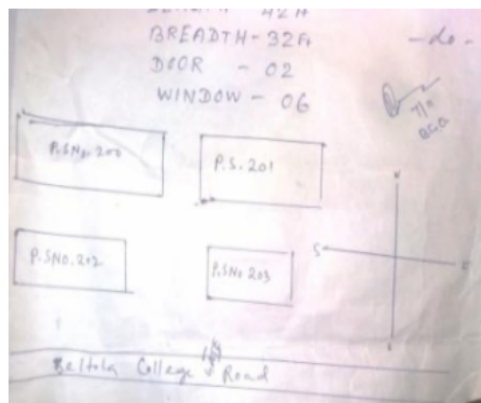

নিৰ্বাচক পঞ্জীয়ন বিষয়াৰ স্বাক্ষৰ

Nazri Naksha

Google Map View

Polling Station Building Front View

ভোটগ্ৰহন কেন্দ্ৰৰ সন্মুখৰ দৃশ্য

Cad View

Key MAP View

1 নাম : কৃষ্ণা মণি শালৈ মাতৃৰ নাম: মনমতী শালৈ ঘৰ নং : 02 বয়স : 29 লিঙ্গ : মহিলা	DZN4056412 ফটো উপলব্ধ	2 নাম : অনিন্দিতা কাশ্যপ কলিতা পিতাৰ নাম: মানোমোহন কলিতা ঘৰ নং : 1 বয়স : 24 লিঙ্গ : মহিলা	DZN3990322 ফটো উপলব্ধ	3 নাম : সুনমণি গগৈ স্বামীৰ নাম: জগত গগৈ ঘৰ নং : 5 বয়স : 66 লিঙ্গ : মহিলা	DZN1800788 ফটো উপলব্ধ
4 নাম : মলয়া গগৈ পিতাৰ নাম: জগত গগৈ ঘৰ নং : 5 বয়স : 39 লিঙ্গ : মহিলা	DZN1800799 ফটো উপলব্ধ	5 নাম : কিশোৰ কুমাৰ গগৈ পিতাৰ নাম: জগত চন্দ্ৰ গগৈ ঘৰ নং : 5 বয়স : 37 লিঙ্গ : পুৰুষ	DZN1800802 ফটো উপলব্ধ	6 নাম : হৰেণ চন্দ্ৰ সাউদ পিতাৰ নাম: মহেন্দ্ৰ সাউদ ঘৰ নং : 15 বয়স : 78 লিঙ্গ : পুৰুষ	DZN1800357 ফটো উপলব্ধ
7 নাম : দিগন্ত কুমাৰ সাউদ পিতাৰ নাম: হৰেণ চন্দ্ৰ সাউদ ঘৰ নং : 5 বয়স : 47 লিঙ্গ : পুৰুষ	DZN1800379 ফটো উপলব্ধ	S 8 নাম : মালবিকা চৌধুৰী স্বামীৰ নাম: দীপক তালুকদাৰ ঘৰ নং : 26 (বি) বয়স : 41 লিঙ্গ : মহিলা	GBC2121939 ফটো উপলব্ধ	# 9 নাম : হিমাবতী দেৱী পিতাৰ নাম: দিপক নাথ ঘৰ নং : 7 বয়স : 24 লিঙ্গ : মহিলা	DZN3848199 ফটো উপলব্ধ
10 নাম : মুন্সায় বৈৰাগী পিতাৰ নাম: অৰুণ বৈৰাগী ঘৰ নং : 8 বয়স : 24 লিঙ্গ : পুৰুষ	DZN4223913 ফটো উপলব্ধ	11 নাম : তনুশ্ৰী দাস স্বামীৰ নাম: শান্তনু কুমাৰ দাস ঘৰ নং : 19 বয়স : 44 লিঙ্গ : মহিলা	DZN0604454 ফটো উপলব্ধ	12 নাম : বসুমতী সাউদ স্বামীৰ নাম: হৰেণ চন্দ্ৰ সাউদ ঘৰ নং : 2005 বয়স : 68 লিঙ্গ : মহিলা	DZN1800368 ফটো উপলব্ধ
13 নাম : পদ্মা দেৱী স্বামীৰ নাম: বাৰেণ প্ৰসাদ শৰ্মা ঘৰ নং : 2006 বয়স : 60 লিঙ্গ : মহিলা	DZN1800404 ফটো উপলব্ধ	E 14 নাম : সুৰেণ শৰ্মা পিতাৰ নাম: যোগেন শৰ্মা ঘৰ নং : 2006 বয়স : 71 লিঙ্গ : পুৰুষ	DZN1800415 ফটো উপলব্ধ	15 নাম : অনু দেৱী স্বামীৰ নাম: সুৰেণ শৰ্মা ঘৰ নং : 2006 বয়স : 64 লিঙ্গ : মহিলা	DZN1800426 ফটো উপলব্ধ
16 নাম : বৰ্ণালী দেৱী পিতাৰ নাম: সুৰেণ শৰ্মা ঘৰ নং : 2006 বয়স : 41 লিঙ্গ : মহিলা	DZN1800437 ফটো উপলব্ধ	17 নাম : আনন্দ মেধী পিতাৰ নাম: শ্ৰীকান্ত মেধী ঘৰ নং : 2009 বয়স : 69 লিঙ্গ : পুৰুষ	DZN1800619 ফটো উপলব্ধ	18 নাম : পাৰুল মেধী স্বামীৰ নাম: আনন্দ মেধী ঘৰ নং : 2009 বয়স : 62 লিঙ্গ : মহিলা	DZN1800620 ফটো উপলব্ধ
19 নাম : পঙ্কজ মেধী পিতাৰ নাম: বামেশ্বৰ মেধী ঘৰ নং : 2009 বয়স : 44 লিঙ্গ : পুৰুষ	DZN1800631 ফটো উপলব্ধ	20 নাম : গায়ত্ৰী শৰ্মা মেধী স্বামীৰ নাম: পঙ্কজ মেধী ঘৰ নং : 2009 বয়স : 41 লিঙ্গ : মহিলা	DZN1800642 ফটো উপলব্ধ	21 নাম : জীতেন নাথ পিতাৰ নাম: কালিচৰণ নাথ ঘৰ নং : 2010 বয়স : 72 লিঙ্গ : পুৰুষ	DZN1800686 ফটো উপলব্ধ
22 নাম : নিলোৎপল নাথ পিতাৰ নাম: জীতেন নাথ ঘৰ নং : 2010 বয়স : 42 লিঙ্গ : পুৰুষ	DZN1800700 ফটো উপলব্ধ	23 নাম : প্ৰিয়ংকা নাথ পিতাৰ নাম: জীতেন নাথ ঘৰ নং : 2010 বয়স : 40 লিঙ্গ : মহিলা	DZN1800711 ফটো উপলব্ধ	24 নাম : জগত চন্দ্ৰ গগৈ পিতাৰ নাম: মনীন্দ্ৰ গগৈ ঘৰ নং : 2011 বয়স : 76 লিঙ্গ : পুৰুষ	DZN1800777 ফটো উপলব্ধ
25 নাম : মনোমোহন কলিতা পিতাৰ নাম: বাণ্ডিৰাম কলিতা ঘৰ নং : 2012 বয়স : 62 লিঙ্গ : পুৰুষ	DZN1800813 ফটো উপলব্ধ	26 নাম : ৰূপা কলিতা স্বামীৰ নাম: মনোমোহন কলিতা ঘৰ নং : 2012 বয়স : 57 লিঙ্গ : মহিলা	DZN1800824 ফটো উপলব্ধ	27 নাম : অমল তালুকদাৰ পিতাৰ নাম: চন্দ্ৰকান্ত তালুকদাৰ ঘৰ নং : 2013 বয়স : 64 লিঙ্গ : পুৰুষ	DZN1800879 ফটো উপলব্ধ
28 নাম : দিপীকা তালুকদাৰ স্বামীৰ নাম: অমল তালুকদাৰ ঘৰ নং : 2013 বয়স : 58 লিঙ্গ : মহিলা	DZN1800880 ফটো উপলব্ধ	29 নাম : কৌশিক তালুকদাৰ পিতাৰ নাম: অমল তালুকদাৰ ঘৰ নং : 2013 বয়স : 40 লিঙ্গ : পুৰুষ	DZN1800891 ফটো উপলব্ধ	30 নাম : নীলকান্ত বৰা পিতাৰ নাম: গণেশ বৰা ঘৰ নং : 2018 বয়স : 65 লিঙ্গ : পুৰুষ	DZN1800904 ফটো উপলব্ধ