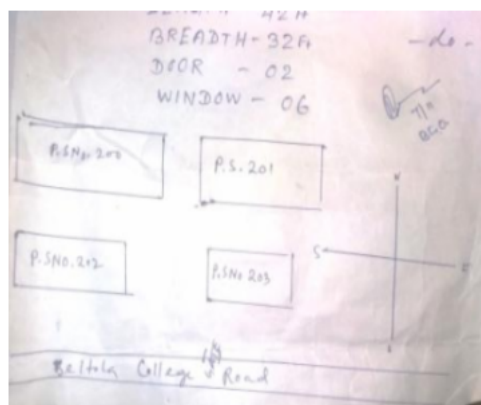

নিৰ্বাচক পঞ্জীয়ন বিষয়াৰ স্বাক্ষৰ

Nazri Naksha

Google Map View

Polling Station Building Front View

ভোটগ্ৰহন কেন্দ্ৰৰ সন্মুখৰ দৃশ্য

Cad View

Key MAP View

1 নাম : স্নিগ্ধা ভান গোস্বামী পিতাৰ নাম: ভাবাদ আনন্দ গোস্বামী ঘৰ নং : 0 বয়স : 45 লিঙ্গ : মহিলা	DZN1815141 ফটো উপলব্ধ	2 নাম : পবিত্ৰী বৰ্মন স্বামীৰ নাম: পনব বৰা ঘৰ নং : 1 বয়স : 54 লিঙ্গ : মহিলা	DZN3815040 ফটো উপলব্ধ	3 নাম : দিগন্ত গোস্বামী পিতাৰ নাম: ভুবন গোস্বামী ঘৰ নং : 1/আ বয়স : 44 লিঙ্গ : পুৰুষ	CGJ1596889 ফটো উপলব্ধ
4 নাম : অৰ্নব চৌধুৰী পিতাৰ নাম: অংকুশ চৌধুৰী ঘৰ নং : 1-অ,ৰামধেনু আৰ্টমেণ্ট বয়স : 31 লিঙ্গ : পুৰুষ	DZN1814831 ফটো উপলব্ধ	5 নাম : অৰ্পনা শইকীয়া স্বামীৰ নাম: বিম্ভজম বৰা ঘৰ নং : 1-ডি, ত্ৰিন আকিড বয়স : 40 লিঙ্গ : মহিলা	EJI0110759 ফটো উপলব্ধ	6 নাম : দণ্ডেশ্বৰ বৰগোঁহাই পিতাৰ নাম: উমাকান্ত বৰগোঁহাই ঘৰ নং : 1ডি বয়স : 90 লিঙ্গ : পুৰুষ	DZN3696513 ফটো উপলব্ধ
7 নাম : পদ্মা বৰগোঁহাই স্বামীৰ নাম: দণ্ডেশ্বৰ বৰগোঁহাই ঘৰ নং : 1ডি বয়স : 77 লিঙ্গ : মহিলা	DZN3696499 ফটো উপলব্ধ	8 নাম : কল্যাণী বৰগোঁহাই স্বামীৰ নাম: দণ্ডেশ্বৰ বৰগোঁহাই ঘৰ নং : 1ডি বয়স : 54 লিঙ্গ : মহিলা	DZN3696524 ফটো উপলব্ধ	9 নাম : কৃষ্ণা বৰগোঁহাই পিতাৰ নাম: দণ্ডেশ্বৰ বৰগোঁহাই ঘৰ নং : 1ডি বয়স : 52 লিঙ্গ : মহিলা	DZN3696535 ফটো উপলব্ধ
10 নাম : কুমকুম বৰগোঁহাই পিতাৰ নাম: দণ্ডেশ্বৰ বৰগোঁহাই ঘৰ নং : 1ডি বয়স : 45 লিঙ্গ : মহিলা	DZN3696502 ফটো উপলব্ধ	11 নাম : সীমা দেবী স্বামীৰ নাম: দেবজিত শৰ্মা ঘৰ নং : 2ডি, 2এনডি ফ্লোৰ, মাইকন এসেট বয়স : 47 লিঙ্গ : মহিলা	DZN1956214 ফটো উপলব্ধ	12 নাম : আইলেক্ চাখাপ পিতাৰ নাম: ঙৌঅং চাখাপ ঘৰ নং : 09 বয়স : 46 লিঙ্গ : পুৰুষ	DZN0036034 ফটো উপলব্ধ
13 নাম : আশাৰ্ণা দেবী স্বামীৰ নাম: ভাগৰি ভট্টাচাৰ্য্য ঘৰ নং : 07 বয়স : 34 লিঙ্গ : মহিলা	EJI0023861 ফটো উপলব্ধ	14 নাম : ৰাম চন্দ্ৰ বৰ্মন পিতাৰ নাম: উমেশ চন্দ্ৰ বাৰ্মন ঘৰ নং : 8 বয়স : 43 লিঙ্গ : পুৰুষ	DZN0608992 ফটো উপলব্ধ	15 নাম : চুমী বৰ্মন স্বামীৰ নাম: ৰাম চন্দ্ৰ বৰ্মন ঘৰ নং : 8 বয়স : 27 লিঙ্গ : মহিলা	DZN0608984 ফটো উপলব্ধ
16 নাম : উজ্জল বৰ্মন পিতাৰ নাম: ৰমেশ বৰ্মন ঘৰ নং : 8 বয়স : 25 লিঙ্গ : পুৰুষ	DZN1632264 ফটো উপলব্ধ	17 নাম : সঞ্জিতা কলিতা স্বামীৰ নাম: মৃদুল কলিতা ঘৰ নং : 05 বয়স : 25 লিঙ্গ : মহিলা	DZN3815065 ফটো উপলব্ধ	18 নাম : নীলিমা ডেকা স্বামীৰ নাম: বৃহস্পতি ডেকা ঘৰ নং : 11 বয়স : 71 লিঙ্গ : মহিলা	DZN1815709 ফটো উপলব্ধ
19 নাম : নীলোৎপল ডেকা পিতাৰ নাম: বৃহস্পতি ডেকা ঘৰ নং : 11 বয়স : 46 লিঙ্গ : পুৰুষ	DZN1815390 ফটো উপলব্ধ	20 নাম : অনপল ডেকা পিতাৰ নাম: বৃহস্পতি ডেকা ঘৰ নং : 11 বয়স : 45 লিঙ্গ : পুৰুষ	DZN1815414 ফটো উপলব্ধ	21 নাম : বিংটিমা মেধি moina স্বামীৰ নাম: ধনজিত পাঠক ঘৰ নং : 13 বয়স : 30 লিঙ্গ : মহিলা	DZN1314459 ফটো উপলব্ধ
22 নাম : মুনমী কোঁৱৰ পিতাৰ নাম: ৰিষেশ্বৰ কোঁৱৰ ঘৰ নং : 18 বয়স : 34 লিঙ্গ : মহিলা	GPK0075986 ফটো উপলব্ধ	23 নাম : এচ সন্মুট সিংহ পিতাৰ নাম: উমআনন্দ সিংহ ঘৰ নং : 18 বয়স : 25 লিঙ্গ : পুৰুষ	DZN4110292 ফটো উপলব্ধ	24 নাম : ঋতুৰ্ণ গোস্বামী পিতাৰ নাম: তৰন চন্দ্ৰ গোস্বামী ঘৰ নং : 18 আ বয়স : 53 লিঙ্গ : পুৰুষ	DZN0043226 ফটো উপলব্ধ
25 নাম : মৌমিতা গোস্বামী স্বামীৰ নাম: ৰিটুৰ্ণ গোস্বামী ঘৰ নং : 18ক বয়স : 39 লিঙ্গ : মহিলা	DZN1814842 ফটো উপলব্ধ	26 নাম : পাৰবীন চুলতানা বৰদলৈ স্বামীৰ নাম: সমীৰন বৰদলৈ ঘৰ নং : 22 বয়স : 33 লিঙ্গ : মহিলা	DZN1815765 ফটো উপলব্ধ	27 নাম : নমিতা বড়ো স্বামীৰ নাম: বকুল বড়ো ঘৰ নং : 22 বয়স : 32 লিঙ্গ : মহিলা	LQZ0024003 ফটো উপলব্ধ
28 নাম : হৃদয় ৰাভা পিতাৰ নাম: ৰিতেশ ৰাভা ঘৰ নং : 22 বয়স : 21 লিঙ্গ : পুৰুষ	EJI0200816 ফটো উপলব্ধ	29 নাম : ৰাজিৱ বৰুৱা পিতাৰ নাম: ভবানী প্ৰসাদ বৰুৱা ঘৰ নং : 28 বয়স : 57 লিঙ্গ : পুৰুষ	YRI2552529 ফটো উপলব্ধ	30 নাম : সঞ্জিতা বৰুৱা স্বামীৰ নাম: ৰাজিৱ বৰুৱা ঘৰ নং : 28 বয়স : 50 লিঙ্গ : মহিলা	YRI2552536 ফটো উপলব্ধ