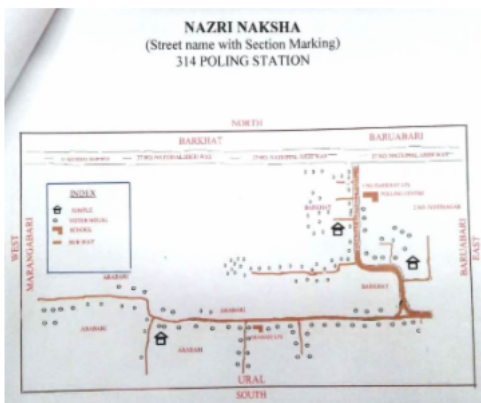

Nazri Naksha