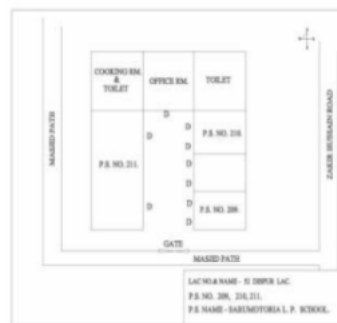

নিৰ্বাচক পঞ্জীয়ন বিষয়াৰ স্বাক্ষৰ

Nazri Naksha

Google Map View

Polling Station Building Front View

ভোটগ্ৰহন কেন্দ্ৰৰ সন্মুখৰ দৃশ্য

Cad View

Key MAP View

1 নাম : মনোজ বৈশ্য পিতাৰ নাম: গুদৰাম বৈশ্য ঘৰ নং : 1 বয়স : 35 লিঙ্গ : পুৰুষ	DZN0798744 ফটো উপলব্ধ	2 নাম : জ্যোতিৰ্ময় কলিতা পিতাৰ নাম: হৰেন চন্দ্ৰ কলিতা ঘৰ নং : 1 বয়স : 31 লিঙ্গ : পুৰুষ	DZN3702792 ফটো উপলব্ধ	3 নাম : বন্দিতা বড়ো অন্যান্য: মীনা বড়ো ঘৰ নং : 1 বয়স : 29 লিঙ্গ : মহিলা	DZN0959395 ফটো উপলব্ধ
4 নাম : ৰোহন বৈশ্য পিতাৰ নাম: প্ৰদীপ কুমাৰ বৈশ্য ঘৰ নং : 1 বয়স : 25 লিঙ্গ : পুৰুষ	DZN1154434 ফটো উপলব্ধ	5 নাম : গুৰপ্ৰীত কৰ ধিল্লন পিতাৰ নাম: অনতাৰ সিং ঘৰ নং : 2 বয়স : 29 লিঙ্গ : মহিলা	DZN3694697 ফটো উপলব্ধ	6 নাম : ধৃতি কলিতা পিতাৰ নাম: নৰেন কলিতা ঘৰ নং : 02 বয়স : 23 লিঙ্গ : মহিলা	EJI0088765 ফটো উপলব্ধ
# 7 নাম : ললিতা দেবী আগৰৱালা স্বামীৰ নাম: ৰাম অৱতাৰ আগৰৱালা ঘৰ নং : 2 আ, কীৰ্জ, গাৰ্দেন অপাৰ্টমেণ্ট বয়স : 69 লিঙ্গ : মহিলা	DZN1071273 ফটো উপলব্ধ	8 নাম : নিৰজ হৰলালকা পিতাৰ নাম: ৰামাবতাৰ হৰলালকা ঘৰ নং : 2 আ, কীৰ্জ, গাৰ্দেন অপাৰ্টমেণ্ট বয়স : 45 লিঙ্গ : পুৰুষ	DZN1069459 ফটো উপলব্ধ	9 নাম : সঞ্জীৱ চক্ৰৱৰ্তী পিতাৰ নাম: তৰুন চক্ৰৱৰ্তী ঘৰ নং : 9 বয়স : 54 লিঙ্গ : পুৰুষ	DZN1762932 ফটো উপলব্ধ
10 নাম : গীতা চক্ৰৱৰ্তী স্বামীৰ নাম: সঞ্জীৱ চক্ৰৱৰ্তী ঘৰ নং : 9 বয়স : 52 লিঙ্গ : মহিলা	DZN1762943 ফটো উপলব্ধ	11 নাম : কুনাল তাঁতী পিতাৰ নাম: গোপাল চন্দ্ৰ তাঁতী ঘৰ নং : 03 বয়স : 27 লিঙ্গ : পুৰুষ	DZN4337978 ফটো উপলব্ধ	12 নাম : সুভনীল চক্ৰৱৰ্তী পিতাৰ নাম: সঞ্জীৱ চক্ৰৱৰ্তী ঘৰ নং : 9 বয়স : 26 লিঙ্গ : পুৰুষ	DZN1146315 ফটো উপলব্ধ
13 নাম : সাধনা নায়ক পিতাৰ নাম: শাম নায়ক ঘৰ নং : 04 বয়স : 25 লিঙ্গ : মহিলা	DZN1433325 ফটো উপলব্ধ	14 নাম : কংকনা দাস পিতাৰ নাম: পবিত্ৰ দাস ঘৰ নং : 5 বয়স : 27 লিঙ্গ : মহিলা	DZN1154392 ফটো উপলব্ধ	15 নাম : প্ৰাৰ্থ প্ৰতিম দাস পিতাৰ নাম: পবিত্ৰ দাস ঘৰ নং : 5 বয়স : 25 লিঙ্গ : পুৰুষ	DZN1154426 ফটো উপলব্ধ
16 নাম : নেহা ডে অন্যান্য: ৰাহুল ডে ঘৰ নং : 8 বয়স : 28 লিঙ্গ : মহিলা	DZN0953364 ফটো উপলব্ধ	17 নাম : অনুকূল বৰগোঁহাই পিতাৰ নাম: বাবুল বৰগোঁহাই ঘৰ নং : 8 বয়স : 25 লিঙ্গ : পুৰুষ	DZN0951988 ফটো উপলব্ধ	18 নাম : ৰাবিয়া খাতুন স্বামীৰ নাম: আবজাল হুছেইন ঘৰ নং : 5 বয়স : 27 লিঙ্গ : মহিলা	DZN4224010 ফটো উপলব্ধ
19 নাম : ৰুকিয়া খাতুন পিতাৰ নাম: আব্দুল ৰহমান ঘৰ নং : 09 বয়স : 22 লিঙ্গ : মহিলা	DZN1379189 ফটো উপলব্ধ	20 নাম : জাহ্নৱী চৌধুৰী শৰ্মা মাতৃৰ নাম: পুৰী চৌধুৰী ঘৰ নং : 9 বসন্ত বাহাৰী বয়স : 20 লিঙ্গ : পুৰুষ	EJI0124719 ফটো উপলব্ধ	21 নাম : মোহিনীকান্ত বৈশ্য পিতাৰ নাম: ঘনকান্ত বৈশ্য ঘৰ নং : 11 বয়স : 69 লিঙ্গ : পুৰুষ	DZN1755799 ফটো উপলব্ধ
22 নাম : বীনা কুমাৰী স্বামীৰ নাম: মোহিনীকান্ত বৈশ্য ঘৰ নং : 11 বয়স : 57 লিঙ্গ : মহিলা	DZN1755802 ফটো উপলব্ধ	23 নাম : ইন্দ্ৰজিত বৈশ্য পিতাৰ নাম: মোহিনী কান্ত বৈশ্য ঘৰ নং : 11 বয়স : 34 লিঙ্গ : পুৰুষ	EJI0093773 ফটো উপলব্ধ	24 নাম : নভ কুমাৰ গগৈ পিতাৰ নাম: নিৰ্মল গগৈ ঘৰ নং : 11 বয়স : 29 লিঙ্গ : পুৰুষ	DZN0951327 ফটো উপলব্ধ
25 নাম : জয়শ্ৰী বৰ্মন স্বামীৰ নাম: ইন্দ্ৰজিত বৈশ্য ঘৰ নং : 11 বাই লেন নো 2 বেলতলা কলেজ ৰোড বয়স : 34 লিঙ্গ : মহিলা	EJI0207860 ফটো উপলব্ধ	26 নাম : অ্যাটলাণ্টা লহকৰ পিতাৰ নাম: জতুৱত লহকৰ ঘৰ নং : 12 বয়স : 21 লিঙ্গ : মহিলা	DZN4267712 ফটো উপলব্ধ	27 নাম : ৰাচিম খান মাতৃৰ নাম: নুৰজাহান বেগম ঘৰ নং : 19 বয়স : 39 লিঙ্গ : পুৰুষ	DZN8937620 ফটো উপলব্ধ
E 28 নাম : নৱ কলিতা পিতাৰ নাম: প্ৰবিন কলিতা ঘৰ নং : 16 বয়স : 44 লিঙ্গ : পুৰুষ	DZN4051041 ফটো উপলব্ধ	29 নাম : বিনিতা কলিতা স্বামীৰ নাম: নব কলিতা ঘৰ নং : 16 বয়স : 39 লিঙ্গ : মহিলা	DZN4052601 ফটো উপলব্ধ	30 নাম : ৰিপজ্যোতি কলিতা পিতাৰ নাম: নব কলিতা ঘৰ নং : 16 বয়স : 20 লিঙ্গ : পুৰুষ	EJI0140715 ফটো উপলব্ধ