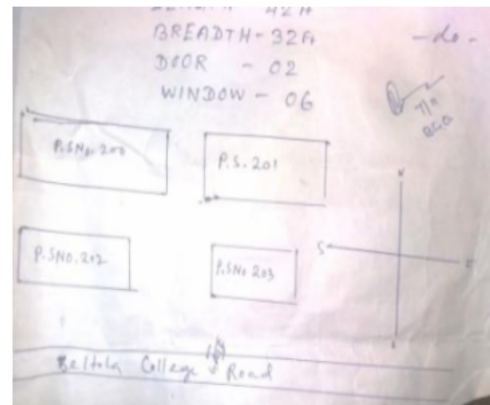

নিৰ্বাচক পঞ্জীয়ন বিষয়াৰ স্বাক্ষৰ

Nazri Naksha

Google Map View

Polling Station Building Front View

ভোটগ্ৰহন কেন্দ্ৰৰ সন্মুখৰ দৃশ্য

Cad View

Key MAP View

1 নাম : সুৰজ ভাৱে পিতাৰ নাম: বিনোদ ভৰবে ঘৰ নং : 1 বয়স : 23 লিঙ্গ : পুৰুষ	DZN4221545 ফটো উপলব্ধ	2 নাম : গুণগুণ কাশ্যপ পিতাৰ নাম: ছৈলেন দাস ঘৰ নং : 03 বয়স : 38 লিঙ্গ : মহিলা	DZN3795473 ফটো উপলব্ধ	3 নাম : দেৱজানী লক্ষৰ পিতাৰ নাম: বিজু লক্ষৰ ঘৰ নং : 03 বয়স : 21 লিঙ্গ : মহিলা	EJ10036509 ফটো উপলব্ধ
4 নাম : জিত লক্ষৰ পিতাৰ নাম: বিজু লক্ষৰ ঘৰ নং : 3 বয়স : 19 লিঙ্গ : পুৰুষ	EJ10169300 ফটো উপলব্ধ	5 নাম : জলিতা বৰদলৈ মাতৃৰ নাম: মিনতি বৰদলৈ ঘৰ নং : 03 বয়স : 27 লিঙ্গ : মহিলা	DZN1042357 ফটো উপলব্ধ	6 নাম : সুপ্ৰিয়া সিনহা স্বামীৰ নাম: হৰীচাঁজা সিনহা ঘৰ নং : 08 বয়স : 28 লিঙ্গ : মহিলা	DZN3843828 ফটো উপলব্ধ
7 নাম : সঞ্জীত শৰ্মা পিতাৰ নাম: বলদেভ শৰ্মা ঘৰ নং : 04 বয়স : 38 লিঙ্গ : পুৰুষ	DZN1788096 ফটো উপলব্ধ	8 নাম : লক্ষ্মন শৰ্মা পিতাৰ নাম: বলৰাম শৰ্মা ঘৰ নং : 06 বয়স : 43 লিঙ্গ : পুৰুষ	DZN3557617 ফটো উপলব্ধ	9 নাম : সোমনাথ বেগী পিতাৰ নাম: গৌৰী শংকৰ বেগী ঘৰ নং : 06 বয়স : 38 লিঙ্গ : পুৰুষ	DZN3815784 ফটো উপলব্ধ
10 নাম : বিউটি দাস পিতাৰ নাম: বিদ্যাধৰ দাস ঘৰ নং : 06 বয়স : 25 লিঙ্গ : মহিলা	DZN4060554 ফটো উপলব্ধ	# 11 নাম : পুৰবী দাস মেধি স্বামীৰ নাম: শৈলেন মেধী ঘৰ নং : 07 বয়স : 48 লিঙ্গ : মহিলা	DZN1813689 ফটো উপলব্ধ	12 নাম : মইনা শীল দাস পিতাৰ নাম: সুবোধ শীল ঘৰ নং : 07 বয়স : 32 লিঙ্গ : মহিলা	EJ10072348 ফটো উপলব্ধ
13 নাম : বিশাল ছেত্ৰি অন্যান্য: বিষ্ণু ছেত্ৰি ঘৰ নং : 9 বয়স : 25 লিঙ্গ : পুৰুষ	DZN4048534 ফটো উপলব্ধ	14 নাম : সন্তোষ কুমাৰ সিং পিতাৰ নাম: শিব দয়াল সিং ঘৰ নং : 9 বয়স : 41 লিঙ্গ : পুৰুষ	DZN1787424 ফটো উপলব্ধ	15 নাম : সীমা দেবী স্বামীৰ নাম: সন্তোষ সিং ঘৰ নং : 9 বয়স : 39 লিঙ্গ : মহিলা	DZN3845153 ফটো উপলব্ধ
16 নাম : মেঘা ৰাণী প্ৰধান পিতাৰ নাম: দেৱ মনি প্ৰধান ঘৰ নং : 09 বয়স : 21 লিঙ্গ : মহিলা	EJ10159467 ফটো উপলব্ধ	17 নাম : কৰণ বড়ো পিতাৰ নাম: কান্ত বড়ো ঘৰ নং : 10 বয়স : 24 লিঙ্গ : পুৰুষ	DZN3820172 ফটো উপলব্ধ	18 নাম : গোপাল ছেত্ৰী পিতাৰ নাম: পদুম বাহাদুৰ ছেত্ৰী ঘৰ নং : 11 বয়স : 53 লিঙ্গ : পুৰুষ	DZN1787468 ফটো উপলব্ধ
19 নাম : বিবেক বাছনিথ পিতাৰ নাম: গোপাল চেত্ৰী ঘৰ নং : 11 বয়স : 26 লিঙ্গ : পুৰুষ	DZN1146448 ফটো উপলব্ধ	20 নাম : মমতা কুমাৰী পিতাৰ নাম: ৰবিন্দৰ ৰায় ঘৰ নং : 11 বয়স : 25 লিঙ্গ : মহিলা	DZN1365667 ফটো উপলব্ধ	21 নাম : প্ৰিয়ংকা সুবেদি পিতাৰ নাম: বিনোদ সুবেদি ঘৰ নং : 11 বয়স : 25 লিঙ্গ : মহিলা	DZN4318176 ফটো উপলব্ধ
22 নাম : অগিমা বসু পিতাৰ নাম: সতীশ চন্দ্ৰ দাস ঘৰ নং : 12 বয়স : 48 লিঙ্গ : মহিলা	EJ10042952 ফটো উপলব্ধ	23 নাম : ৰঞ্জন ৰাজবংশী পিতাৰ নাম: ৰমণী ৰাজবংশী ঘৰ নং : 12 বয়স : 34 লিঙ্গ : পুৰুষ	DZN4048781 ফটো উপলব্ধ	24 নাম : প্ৰতীমা দেবী পিতাৰ নাম: জ্ঞান চেত্ৰী ঘৰ নং : 12 বয়স : 34 লিঙ্গ : মহিলা	JRQ1744292 ফটো উপলব্ধ
25 নাম : কমলা ৰাজবংশী স্বামীৰ নাম: ৰঞ্জন ৰাজবংশী ঘৰ নং : 12 বয়স : 30 লিঙ্গ : মহিলা	EJ10063594 ফটো উপলব্ধ	26 নাম : প্ৰশান্ত কুমাৰ দাস মাতৃৰ নাম: ধীৰেন কুমাৰ ঘৰ নং : 13 বয়স : 25 লিঙ্গ : পুৰুষ	DZN1682392 ফটো উপলব্ধ	27 নাম : বেণকা শৰ্মা স্বামীৰ নাম: নুমল ছেত্ৰী ঘৰ নং : 14 বয়স : 34 লিঙ্গ : মহিলা	DZN1788472 ফটো উপলব্ধ
28 নাম : লক্ষ্মী শৰ্মা পিতাৰ নাম: শম্ভু শৰ্মা ঘৰ নং : 14 বয়স : 27 লিঙ্গ : মহিলা	DZN4278495 ফটো উপলব্ধ	29 নাম : সুৰজ্যা ছেত্ৰি মাতৃৰ নাম: তাৰা দেবী ঘৰ নং : 18 বয়স : 26 লিঙ্গ : পুৰুষ	DZN3839842 ফটো উপলব্ধ	30 নাম : সুমিত্ৰা শৰ্মা পিতাৰ নাম: কৃষ্ণ শৰ্মা ঘৰ নং : 15 বয়স : 33 লিঙ্গ : মহিলা	DZN1023944 ফটো উপলব্ধ