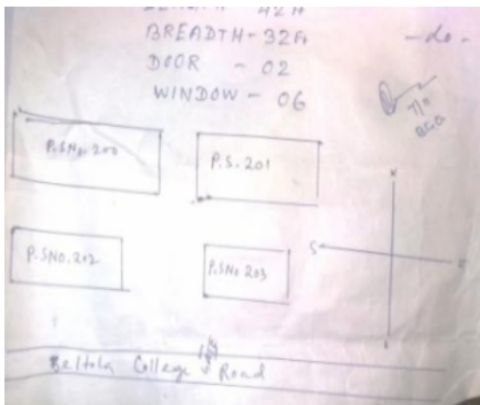

নিৰ্বাচক পঞ্জীয়ন বিষয়াৰ স্বাক্ষৰ

Nazri Naksha

Google Map View

Polling Station Building Front View

ভোটগ্ৰহন কেন্দ্ৰৰ সন্মুখৰ দৃশ্য

Cad View

Key MAP View

1 নাম : সুৰজ ভাৱে পিতাৰ নাম: বিনোদ ভৰবে ঘৰ নং : 1 বয়স : 23 লিঙ্গ : পুৰুষ	DZN4221545 ফটো উপলব্ধ	2 নাম : গুণগুণ কাশ্যপ পিতাৰ নাম: ছৈলেন দাস ঘৰ নং : 03 বয়স : 38 লিঙ্গ : মহিলা	DZN3795473 ফটো উপলব্ধ	3 নাম : দেৱজানী লক্ষৰ পিতাৰ নাম: বিজু লক্ষৰ ঘৰ নং : 03 বয়স : 21 লিঙ্গ : মহিলা	EJ10036509 ফটো উপলব্ধ
4 নাম : জিত লক্ষৰ পিতাৰ নাম: বিজু লক্ষৰ ঘৰ নং : 3 বয়স : 19 লিঙ্গ : পুৰুষ	EJ10169300 ফটো উপলব্ধ	5 নাম : জলিতা বৰদলৈ মাতৃৰ নাম: মিনতি বৰদলৈ ঘৰ নং : 03 বয়স : 27 লিঙ্গ : মহিলা	DZN1042357 ফটো উপলব্ধ	6 নাম : সুপ্ৰিয়া সিনহা স্বামীৰ নাম: হৰীচাঁজা সিনহা ঘৰ নং : 08 বয়স : 28 লিঙ্গ : মহিলা	DZN3843828 ফটো উপলব্ধ
7 নাম : সঞ্জীত শৰ্মা পিতাৰ নাম: বলদেভ শৰ্মা ঘৰ নং : 04 বয়স : 38 লিঙ্গ : পুৰুষ	DZN1788096 ফটো উপলব্ধ	8 নাম : লক্ষ্মন শৰ্মা পিতাৰ নাম: বলৰাম শৰ্মা ঘৰ নং : 06 বয়স : 43 লিঙ্গ : পুৰুষ	DZN3557617 ফটো উপলব্ধ	9 নাম : সোমনাথ বেগী পিতাৰ নাম: গৌৰী শংকৰ বেগী ঘৰ নং : 06 বয়স : 38 লিঙ্গ : পুৰুষ	DZN3815784 ফটো উপলব্ধ
10 নাম : বিউটি দাস পিতাৰ নাম: বিদ্যাধৰ দাস ঘৰ নং : 06 বয়স : 25 লিঙ্গ : মহিলা	DZN4060554 ফটো উপলব্ধ	# 11 নাম : পুৰবী দাস মেধি স্বামীৰ নাম: শৈলেন মেধী ঘৰ নং : 07 বয়স : 48 লিঙ্গ : মহিলা	DZN1813689 ফটো উপলব্ধ	12 নাম : মইনা শীল দাস পিতাৰ নাম: সুবোধ শীল ঘৰ নং : 07 বয়স : 32 লিঙ্গ : মহিলা	EJ10072348 ফটো উপলব্ধ
13 নাম : বিশাল ছেত্ৰি অন্যান্য: বিষ্ণু ছেত্ৰি ঘৰ নং : 9 বয়স : 25 লিঙ্গ : পুৰুষ	DZN4048534 ফটো উপলব্ধ	14 নাম : সন্তোষ কুমাৰ সিং পিতাৰ নাম: শিব দয়াল সিং ঘৰ নং : 9 বয়স : 41 লিঙ্গ : পুৰুষ	DZN1787424 ফটো উপলব্ধ	15 নাম : সীমা দেবী স্বামীৰ নাম: সন্তোষ সিং ঘৰ নং : 9 বয়স : 39 লিঙ্গ : মহিলা	DZN3845153 ফটো উপলব্ধ
16 নাম : মেঘা ৰাণী প্ৰধান পিতাৰ নাম: দেৱ মনি প্ৰধান ঘৰ নং : 09 বয়স : 21 লিঙ্গ : মহিলা	EJ10159467 ফটো উপলব্ধ	17 নাম : কৰণ বড়ো পিতাৰ নাম: কান্ত বড়ো ঘৰ নং : 10 বয়স : 24 লিঙ্গ : পুৰুষ	DZN3820172 ফটো উপলব্ধ	18 নাম : গোপাল ছেত্ৰী পিতাৰ নাম: পদুম বাহাদুৰ ছেত্ৰী ঘৰ নং : 11 বয়স : 53 লিঙ্গ : পুৰুষ	DZN1787468 ফটো উপলব্ধ
19 নাম : বিবেক বাছনিথ পিতাৰ নাম: গোপাল চেত্ৰী ঘৰ নং : 11 বয়স : 26 লিঙ্গ : পুৰুষ	DZN1146448 ফটো উপলব্ধ	20 নাম : মমতা কুমাৰী পিতাৰ নাম: ৰবিন্দৰ ৰায় ঘৰ নং : 11 বয়স : 25 লিঙ্গ : মহিলা	DZN1365667 ফটো উপলব্ধ	21 নাম : প্ৰিয়ংকা সুবেদি পিতাৰ নাম: বিনোদ সুবেদি ঘৰ নং : 11 বয়স : 25 লিঙ্গ : মহিলা	DZN4318176 ফটো উপলব্ধ
22 নাম : অগিমা বসু পিতাৰ নাম: সতীশ চন্দ্ৰ দাস ঘৰ নং : 12 বয়স : 48 লিঙ্গ : মহিলা	EJ10042952 ফটো উপলব্ধ	23 নাম : ৰঞ্জন ৰাজবংশী পিতাৰ নাম: ৰমণী ৰাজবংশী ঘৰ নং : 12 বয়স : 34 লিঙ্গ : পুৰুষ	DZN4048781 ফটো উপলব্ধ	24 নাম : প্ৰতীমা দেবী পিতাৰ নাম: জ্ঞান চেত্ৰী ঘৰ নং : 12 বয়স : 34 লিঙ্গ : মহিলা	JRQ1744292 ফটো উপলব্ধ
25 নাম : কমলা ৰাজবংশী স্বামীৰ নাম: ৰঞ্জন ৰাজবংশী ঘৰ নং : 12 বয়স : 30 লিঙ্গ : মহিলা	EJ10063594 ফটো উপলব্ধ	26 নাম : প্ৰশান্ত কুমাৰ দাস মাতৃৰ নাম: ধীৰেন কুমাৰ ঘৰ নং : 13 বয়স : 25 লিঙ্গ : পুৰুষ	DZN1682392 ফটো উপলব্ধ	27 নাম : বেণকা শৰ্মা স্বামীৰ নাম: নুমল ছেত্ৰী ঘৰ নং : 14 বয়স : 34 লিঙ্গ : মহিলা	DZN1788472 ফটো উপলব্ধ
28 নাম : লক্ষ্মী শৰ্মা পিতাৰ নাম: শম্ভু শৰ্মা ঘৰ নং : 14 বয়স : 27 লিঙ্গ : মহিলা	DZN4278495 ফটো উপলব্ধ	29 নাম : সুৰজ্যা ছেত্ৰি মাতৃৰ নাম: তাৰা দেবী ঘৰ নং : 18 বয়স : 26 লিঙ্গ : পুৰুষ	DZN3839842 ফটো উপলব্ধ	30 নাম : সুমিত্ৰা শৰ্মা পিতাৰ নাম: কৃষ্ণ শৰ্মা ঘৰ নং : 15 বয়স : 33 লিঙ্গ : মহিলা	DZN1023944 ফটো উপলব্ধ