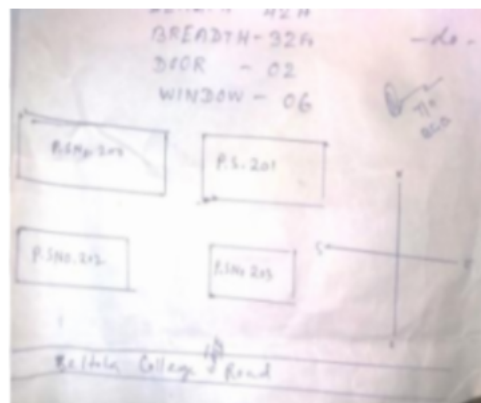

নিৰ্বাচক পঞ্জীয়ন বিষয়াৰ স্বাক্ষৰ

Nazri Naksha

Google Map View

Polling Station Building Front View

ভোটগ্ৰহন কেন্দ্ৰৰ সন্মুখৰ দৃশ্য

Cad View

Key MAP View

1 নাম : জিতেন্দ্ৰ ভাৰ্বে মাতৃৰ নাম: আশা দেবী ঘৰ নং : 1 বয়স : 27 লিঙ্গ : পুৰুষ	DZN4106696 ফটো উপলব্ধ	2 নাম : গৌতম বেৰবে পিতাৰ নাম: দিলীপ ভৰবে ঘৰ নং : 01 বয়স : 24 লিঙ্গ : পুৰুষ	EJI0078493 ফটো উপলব্ধ	3 নাম : পুণম গুপ্তা স্বামীৰ নাম: প্ৰদীপ কুমাৰ গুপ্তা ঘৰ নং : 3 বয়স : 46 লিঙ্গ : মহিলা	DZN1771648 ফটো উপলব্ধ
4 নাম : প্ৰদীপ কুমাৰ গুপ্তা পিতাৰ নাম: সত্যদেউ গুপ্তা ঘৰ নং : 3 বয়স : 45 লিঙ্গ : পুৰুষ	DZN1771637 ফটো উপলব্ধ	5 নাম : দেবাহুতি শৰ্মা স্বামীৰ নাম: ত্ৰিদীপ বৰুৱা ঘৰ নং : 3 বয়স : 38 লিঙ্গ : মহিলা	DZN1781891 ফটো উপলব্ধ	6 নাম : আজহাৰ আনচাৰী পিতাৰ নাম: আফৰোজ আলী ঘৰ নং : 03 বয়স : 25 লিঙ্গ : পুৰুষ	DZN1114545 ফটো উপলব্ধ
7 নাম : পালক গুপ্তা পিতাৰ নাম: প্ৰদীপ কুমাৰ গুপ্তা ঘৰ নং : 3 বয়স : 22 লিঙ্গ : মহিলা	EJI0124628 ফটো উপলব্ধ	8 নাম : ঈশান কুমাৰ গুপ্তা পিতাৰ নাম: প্ৰদীপ কুমাৰ গুপ্তা ঘৰ নং : 3 বয়স : 20 লিঙ্গ : পুৰুষ	EJI0125005 ফটো উপলব্ধ	9 নাম : টেক প্ৰসাদ ঢাকাল পিতাৰ নাম: নাৰায়ন দত্ত ঢাকাল ঘৰ নং : 03 বয়স : 48 লিঙ্গ : পুৰুষ	DZN0982389 ফটো উপলব্ধ
10 নাম : সীতা চাপাগায়েন ঢাকাল স্বামীৰ নাম: টেক প্ৰসাদ ঢাকাল ঘৰ নং : 03আ বয়স : 39 লিঙ্গ : মহিলা	EJI0098954 ফটো উপলব্ধ	11 নাম : বিনীতা ঢাকাল পিতাৰ নাম: টেক প্ৰসাদ ঢাকাল ঘৰ নং : 03আ বয়স : 21 লিঙ্গ : মহিলা	EJI0099077 ফটো উপলব্ধ	12 নাম : বিজৱান পিতাৰ নাম: ৱাহৰ ঘৰ নং : 3 বয়স : 28 লিঙ্গ : পুৰুষ	DZN0985135 ফটো উপলব্ধ
13 নাম : বিজু মহাসেঠ স্বামীৰ নাম: সনজয় মহাসেঠ ঘৰ নং : 4 বয়স : 30 লিঙ্গ : মহিলা	EJI0189670 ফটো উপলব্ধ	14 নাম : হিমাংশু সিং অন্যান্য: প্ৰকাশ কুমাৰ সিং ঘৰ নং : 8 বয়স : 28 লিঙ্গ : পুৰুষ	DZN1023787 ফটো উপলব্ধ	15 নাম : হিমাশিশ শৰ্মা পিতাৰ নাম: ভৱানী কান্ত শৰ্মা ঘৰ নং : 8 বয়স : 26 লিঙ্গ : পুৰুষ	DZN0926501 ফটো উপলব্ধ
16 নাম : পিংকী কুমাৰী পিতাৰ নাম: সত্যনাৰায়ণ পূৰ্বে ঘৰ নং : 04 বয়স : 22 লিঙ্গ : মহিলা	EJI0063420 ফটো উপলব্ধ	17 নাম : পৰমজিত কৌৰ স্বামীৰ নাম: গুৰুচৈৱক সিং ঘাটোৰদে ঘৰ নং : 5 বয়স : 55 লিঙ্গ : মহিলা	DZN1176437 ফটো উপলব্ধ	18 নাম : গুৰুচৈৱক সিং ঘাটোৰদে পিতাৰ নাম: প্ৰীতম সিং ঘৰ নং : 5 বয়স : 53 লিঙ্গ : পুৰুষ	DZN1179951 ফটো উপলব্ধ
19 নাম : বিন্মি ভাগৱতী পিতাৰ নাম: ভূপেন ভাগৱতী ঘৰ নং : 5 বয়স : 38 লিঙ্গ : মহিলা	DZN1184449 ফটো উপলব্ধ	20 নাম : ৰোশন মহাসেঠ পিতাৰ নাম: যোগেন্দ্ৰ মহাসেঠ ঘৰ নং : 5 বয়স : 30 লিঙ্গ : পুৰুষ	DZN0221309 ফটো উপলব্ধ	21 নাম : সংগীতা কুমাৰী স্বামীৰ নাম: ৰোশন মহাসেঠ ঘৰ নং : 5 বয়স : 23 লিঙ্গ : মহিলা	EJI0185975 ফটো উপলব্ধ
22 নাম : প্ৰভাবতী দেবী স্বামীৰ নাম: অৰুন কুমাৰ ৰায় ঘৰ নং : 06 বয়স : 47 লিঙ্গ : মহিলা	DZN4306080 ফটো উপলব্ধ	23 নাম : অভিষেক মহিন্টা পিতাৰ নাম: যতীন মহিন্টা ঘৰ নং : 6 বয়স : 29 লিঙ্গ : পুৰুষ	DZN1129808 ফটো উপলব্ধ	24 নাম : বুদ্ধি বাহাদুৰ অধিকাৰী পিতাৰ নাম: ওম বাহাদুৰ অধিকাৰী ঘৰ নং : 9 বয়স : 44 লিঙ্গ : পুৰুষ	DZN0042030 ফটো উপলব্ধ
25 নাম : জোনালী দাস কুমাৰ স্বামীৰ নাম: বিপুল কুমাৰ ঘৰ নং : 07 বয়স : 38 লিঙ্গ : মহিলা	EJI0024927 ফটো উপলব্ধ	26 নাম : ৰাজেশ দাস পিতাৰ নাম: ৰামচৰন দাস ঘৰ নং : 07 নতুন বাজাৰ বয়স : 33 লিঙ্গ : পুৰুষ	DZN4344511 ফটো উপলব্ধ	27 নাম : ধন দে মাতৃৰ নাম: চিনু বালা দে ঘৰ নং : 8 বয়স : 62 লিঙ্গ : পুৰুষ	EJI0152017 ফটো উপলব্ধ
28 নাম : আদিত্য কুমাৰ পিতাৰ নাম: বিনোদ কুমাৰ ঘৰ নং : 08 বয়স : 22 লিঙ্গ : পুৰুষ	EJI0177113 ফটো উপলব্ধ	29 নাম : মনিষা কুমাৰী দাস পিতাৰ নাম: তৰনী কুমাৰ দাস ঘৰ নং : 8/12, অমৰ জ্যোতি পাথ বয়স : 32 লিঙ্গ : মহিলা	DZN0042811 ফটো উপলব্ধ	30 নাম : দেৱ মণি প্ৰধান পিতাৰ নাম: ছবিলাল প্ৰধান ঘৰ নং : 9 বয়স : 68 লিঙ্গ : পুৰুষ	DZN1790427 ফটো উপলব্ধ