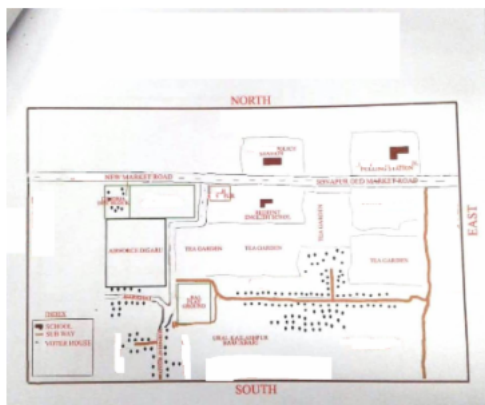

Nazri Naksha