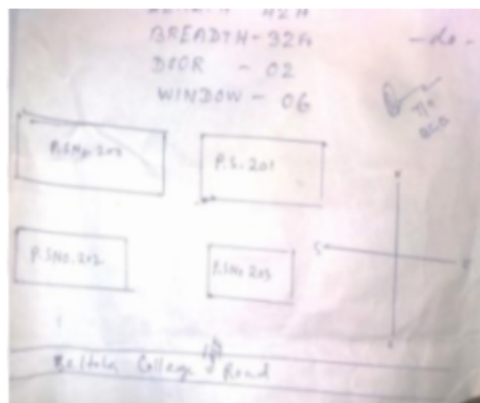

নিৰ্বাচক পঞ্জীয়ন বিষয়াৰ স্বাক্ষৰ

Nazri Naksha

Google Map View

Polling Station Building Front View

ভোটগ্ৰহন কেন্দ্ৰৰ সন্মুখৰ দৃশ্য

Cad View

Key MAP View

1 নাম : জিতেন্দ্ৰ ভাৰ্বে মাতৃৰ নাম: আশা দেবী ঘৰ নং : 1 বয়স : 27 লিঙ্গ : পুৰুষ	DZN4106696 ফটো উপলব্ধ	2 নাম : গৌতম বেৰবে পিতাৰ নাম: দিলীপ ভৰবে ঘৰ নং : 01 বয়স : 24 লিঙ্গ : পুৰুষ	EJI0078493 ফটো উপলব্ধ	3 নাম : পুণম গুপ্তা স্বামীৰ নাম: প্ৰদীপ কুমাৰ গুপ্তা ঘৰ নং : 3 বয়স : 46 লিঙ্গ : মহিলা	DZN1771648 ফটো উপলব্ধ
4 নাম : প্ৰদীপ কুমাৰ গুপ্তা পিতাৰ নাম: সত্যদেউ গুপ্তা ঘৰ নং : 3 বয়স : 45 লিঙ্গ : পুৰুষ	DZN1771637 ফটো উপলব্ধ	5 নাম : দেবাহুতি শৰ্মা স্বামীৰ নাম: ত্ৰিদীপ বৰুৱা ঘৰ নং : 3 বয়স : 38 লিঙ্গ : মহিলা	DZN1781891 ফটো উপলব্ধ	6 নাম : আজহাৰ আনচাৰী পিতাৰ নাম: আফৰোজ আলী ঘৰ নং : 03 বয়স : 25 লিঙ্গ : পুৰুষ	DZN1114545 ফটো উপলব্ধ
7 নাম : পালক গুপ্তা পিতাৰ নাম: প্ৰদীপ কুমাৰ গুপ্তা ঘৰ নং : 3 বয়স : 22 লিঙ্গ : মহিলা	EJI0124628 ফটো উপলব্ধ	8 নাম : ঈশান কুমাৰ গুপ্তা পিতাৰ নাম: প্ৰদীপ কুমাৰ গুপ্তা ঘৰ নং : 3 বয়স : 20 লিঙ্গ : পুৰুষ	EJI0125005 ফটো উপলব্ধ	9 নাম : টেক প্ৰসাদ ঢাকাল পিতাৰ নাম: নাৰায়ন দত্ত ঢাকাল ঘৰ নং : 03 বয়স : 48 লিঙ্গ : পুৰুষ	DZN0982389 ফটো উপলব্ধ
10 নাম : সীতা চাপাগায়েন ঢাকাল স্বামীৰ নাম: টেক প্ৰসাদ ঢাকাল ঘৰ নং : 03আ বয়স : 39 লিঙ্গ : মহিলা	EJI0098954 ফটো উপলব্ধ	11 নাম : বিনীতা ঢাকাল পিতাৰ নাম: টেক প্ৰসাদ ঢাকাল ঘৰ নং : 03আ বয়স : 21 লিঙ্গ : মহিলা	EJI0099077 ফটো উপলব্ধ	12 নাম : বিজৱান পিতাৰ নাম: ৱাহৰ ঘৰ নং : 3 বয়স : 28 লিঙ্গ : পুৰুষ	DZN0985135 ফটো উপলব্ধ
13 নাম : বিজু মহাসেঠ স্বামীৰ নাম: সনজয় মহাসেঠ ঘৰ নং : 4 বয়স : 30 লিঙ্গ : মহিলা	EJI0189670 ফটো উপলব্ধ	14 নাম : হিমাংশু সিং অন্যান্য: প্ৰকাশ কুমাৰ সিং ঘৰ নং : 8 বয়স : 28 লিঙ্গ : পুৰুষ	DZN1023787 ফটো উপলব্ধ	15 নাম : হিমাশিশ শৰ্মা পিতাৰ নাম: ভৱানী কান্ত শৰ্মা ঘৰ নং : 8 বয়স : 26 লিঙ্গ : পুৰুষ	DZN0926501 ফটো উপলব্ধ
16 নাম : পিংকী কুমাৰী পিতাৰ নাম: সত্যনাৰায়ণ পূৰ্বে ঘৰ নং : 04 বয়স : 22 লিঙ্গ : মহিলা	EJI0063420 ফটো উপলব্ধ	17 নাম : পৰমজিত কৌৰ স্বামীৰ নাম: গুৰুচৈৱক সিং ঘাটোৰদে ঘৰ নং : 5 বয়স : 55 লিঙ্গ : মহিলা	DZN1176437 ফটো উপলব্ধ	18 নাম : গুৰুচৈৱক সিং ঘাটোৰদে পিতাৰ নাম: প্ৰীতম সিং ঘৰ নং : 5 বয়স : 53 লিঙ্গ : পুৰুষ	DZN1179951 ফটো উপলব্ধ
19 নাম : বিন্মি ভাগৱতী পিতাৰ নাম: ভূপেন ভাগৱতী ঘৰ নং : 5 বয়স : 38 লিঙ্গ : মহিলা	DZN1184449 ফটো উপলব্ধ	20 নাম : ৰোশন মহাসেঠ পিতাৰ নাম: যোগেন্দ্ৰ মহাসেঠ ঘৰ নং : 5 বয়স : 30 লিঙ্গ : পুৰুষ	DZN0221309 ফটো উপলব্ধ	21 নাম : সংগীতা কুমাৰী স্বামীৰ নাম: ৰোশন মহাসেঠ ঘৰ নং : 5 বয়স : 23 লিঙ্গ : মহিলা	EJI0185975 ফটো উপলব্ধ
22 নাম : প্ৰভাবতী দেবী স্বামীৰ নাম: অৰুন কুমাৰ ৰায় ঘৰ নং : 06 বয়স : 47 লিঙ্গ : মহিলা	DZN4306080 ফটো উপলব্ধ	23 নাম : অভিষেক মহিন্টা পিতাৰ নাম: যতীন মহিন্টা ঘৰ নং : 6 বয়স : 29 লিঙ্গ : পুৰুষ	DZN1129808 ফটো উপলব্ধ	24 নাম : বুদ্ধি বাহাদুৰ অধিকাৰী পিতাৰ নাম: ওম বাহাদুৰ অধিকাৰী ঘৰ নং : 9 বয়স : 44 লিঙ্গ : পুৰুষ	DZN0042030 ফটো উপলব্ধ
25 নাম : জোনালী দাস কুমাৰ স্বামীৰ নাম: বিপুল কুমাৰ ঘৰ নং : 07 বয়স : 38 লিঙ্গ : মহিলা	EJI0024927 ফটো উপলব্ধ	26 নাম : ৰাজেশ দাস পিতাৰ নাম: ৰামচৰন দাস ঘৰ নং : 07 নতুন বাজাৰ বয়স : 33 লিঙ্গ : পুৰুষ	DZN4344511 ফটো উপলব্ধ	27 নাম : ধন দে মাতৃৰ নাম: চিনু বালা দে ঘৰ নং : 8 বয়স : 62 লিঙ্গ : পুৰুষ	EJI0152017 ফটো উপলব্ধ
28 নাম : আদিত্য কুমাৰ পিতাৰ নাম: বিনোদ কুমাৰ ঘৰ নং : 08 বয়স : 22 লিঙ্গ : পুৰুষ	EJI0177113 ফটো উপলব্ধ	29 নাম : মনিষা কুমাৰী দাস পিতাৰ নাম: তৰনী কুমাৰ দাস ঘৰ নং : 8/12, অমৰ জ্যোতি পাথ বয়স : 32 লিঙ্গ : মহিলা	DZN0042811 ফটো উপলব্ধ	30 নাম : দেৱ মণি প্ৰধান পিতাৰ নাম: ছবিলাল প্ৰধান ঘৰ নং : 9 বয়স : 68 লিঙ্গ : পুৰুষ	DZN1790427 ফটো উপলব্ধ