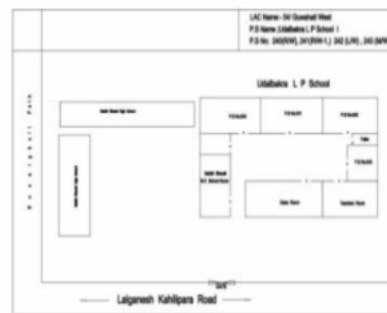

নিৰ্বাচক পঞ্জীয়ন বিষয়াৰ স্বাক্ষৰ

Nazri Naksha

Google Map View

Polling Station Building Front View

ভোটগ্ৰহন কেন্দ্ৰৰ সন্মুখৰ দৃশ্য

Cad View

Key MAP View

বিধানসভা সমষ্টিৰ নম্বৰ আৰু নাম : 33-দিশপুৰ
অংশৰ নম্বৰ আৰু নাম : 1-আৰ কে গোহাৰ্মী পথ