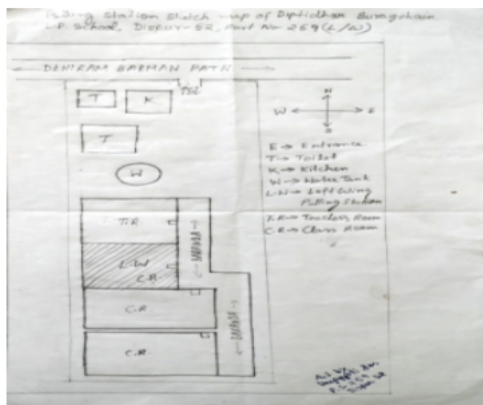

নিৰ্বাচক পঞ্জীয়ন বিষয়াৰ স্বাক্ষৰ

Nazri Naksha

Google Map View

Polling Station Building Front View

ভোটগ্ৰহন কেন্দ্ৰৰ সন্মুখৰ দৃশ্য

Cad View

Key MAP View

| | | | | | |
|---|--------------------------|--|--------------------------|---|--------------------------|
| 1 নাম : ধৃতিমান দাস পিতাৰ নাম: প্রসন্ন জিত দাস ঘৰ নং : 1 বয়স : 21 লিঙ্গ : পুৰুষ | EJI0040600 ফটো উপলব্ধ | 2 নাম : জায়েদা বেগম স্বামীৰ নাম: অভাৰ্থা আলী ঘৰ নং : 2 বয়স : 65 লিঙ্গ : মহিলা | DZN2114138 ফটো উপলব্ধ | 3 নাম : তৰালি কলিতা স্বামীৰ নাম: প্রণৱ কলিতা ঘৰ নং : 2 বয়স : 36 লিঙ্গ : মহিলা | DZN4245445 ফটো উপলব্ধ |
| 4 নাম : হীৰামণি দাস স্বামীৰ নাম: পুলক চন্দ্ৰ দাস ঘৰ নং : 2 বয়স : 36 লিঙ্গ : মহিলা | LQW1167642 ফটো উপলব্ধ | 5 নাম : ভবেশ ঠাকুৰীয়া পিতাৰ নাম: প্রফুল্ল ঠাকুৰীয়া ঘৰ নং : 03 বয়স : 37 লিঙ্গ : পুৰুষ | DZN2106174 ফটো উপলব্ধ | 6 নাম : সংগীতা বৰ্মন স্বামীৰ নাম: ভবেশ ঠাকুৰীয়া ঘৰ নং : 03 বয়স : 33 লিঙ্গ : মহিলা | EJI0103770 ফটো উপলব্ধ |
| 7 নাম : ধ্ৰুব জ্যোতি কলিতা পিতাৰ নাম: গোপেশ কলিতা ঘৰ নং : 3 বয়স : 30 লিঙ্গ : পুৰুষ | EJI0028886 ফটো উপলব্ধ | 8 নাম : অঞ্জন বড়ো পিতাৰ নাম: গদৰ্প বড়ো ঘৰ নং : 3 বয়স : 24 লিঙ্গ : পুৰুষ | DZN3807369 ফটো উপলব্ধ | 9 নাম : বেন শইকীয়া দত্ত স্বামীৰ নাম: প্রদ্যুতবিজয় দত্ত ঘৰ নং : 5 বয়স : 67 লিঙ্গ : মহিলা | CTH4439956 ফটো উপলব্ধ |
| 10 নাম : বংগনা কাশ্যপ পিতাৰ নাম: বিননদ কলিতা ঘৰ নং : 5 বয়স : 26 লিঙ্গ : মহিলা | DZN1021443 ফটো উপলব্ধ | 11 নাম : চৈয়দ ইফটিখাৰ চোভানি পিতাৰ নাম: চৈয়দ মেহতাব হুছেইন ঘৰ নং : 6 বয়স : 63 লিঙ্গ : পুৰুষ | DZN4204699 ফটো উপলব্ধ | 12 নাম : চৈয়দা চচমে আৰু জাহান স্বামীৰ নাম: চৈয়দ ইফটিখাৰ চোভানী ঘৰ নং : 6 বয়স : 59 লিঙ্গ : মহিলা | DZN4204681 ফটো উপলব্ধ |
| 13 নাম : চৈয়দা মাৰিফা জাহান চোভানী পিতাৰ নাম: চৈয়দ ইফটিখাৰ চোভানী ঘৰ নং : 6 বয়স : 30 লিঙ্গ : মহিলা | DZN4204673 ফটো উপলব্ধ | 14 নাম : নিৰ্মালী দাস পিতাৰ নাম: সুশীল চন্দ্ৰ দাস ঘৰ নং : 6 বয়স : 23 লিঙ্গ : মহিলা | DZN1257419 ফটো উপলব্ধ | 15 নাম : চৈয়দা শীমা হুদা স্বামীৰ নাম: ইকবাল ইনাম ঘৰ নং : 9 বয়স : 41 লিঙ্গ : মহিলা | LQZ1941986 ফটো উপলব্ধ |
| 16 নাম : প্রনৱ দত্ত পিতাৰ নাম: বঙাই দত্ত ঘৰ নং : 8 বয়স : 50 লিঙ্গ : পুৰুষ | DZN2104565 ফটো উপলব্ধ | 17 নাম : বঞ্জনা বৰা দত্ত স্বামীৰ নাম: প্রনৱ দত্ত ঘৰ নং : 8 বয়স : 42 লিঙ্গ : মহিলা | DZN2104576 ফটো উপলব্ধ | 18 নাম : তৰালি কলিতা স্বামীৰ নাম: সুৰজ কলিতা ঘৰ নং : 8 বয়স : 33 লিঙ্গ : মহিলা | DZN4100889 ফটো উপলব্ধ |
| 19 নাম : প্রণৱ দাস পিতাৰ নাম: শঙ্কৰ চন্দ্ৰ দাস ঘৰ নং : 8 বি বয়স : 48 লিঙ্গ : পুৰুষ | DHL1743084 ফটো উপলব্ধ | 20 নাম : নীলিমা দেবী দাস স্বামীৰ নাম: প্রণৱ দাস ঘৰ নং : 8 বি বয়স : 44 লিঙ্গ : মহিলা | DHL1743073 ফটো উপলব্ধ | 21 নাম : জনবে শৰ্মা স্বামীৰ নাম: গোপাল শৰ্মা ঘৰ নং : 09 বয়স : 31 লিঙ্গ : মহিলা | EJI0095851 ফটো উপলব্ধ |
| 22 নাম : তৃষ্ণাঙ্কী বৈশ্য পিতাৰ নাম: ৰমেশ সাউদ ঘৰ নং : 11এ বয়স : 24 লিঙ্গ : মহিলা | EJI0185157 ফটো উপলব্ধ | 23 নাম : বংচিত ডেকা অন্যান্য: বিজন গোস্বামি ঘৰ নং : 16 বয়স : 67 লিঙ্গ : পুৰুষ | CBJ4337206 ফটো উপলব্ধ | 24 নাম : বিভা ডেকা অন্যান্য: বিজন গোস্বামি ঘৰ নং : 16 বয়স : 58 লিঙ্গ : মহিলা | CBJ4337217 ফটো উপলব্ধ |
| 25 নাম : চুমি শৰ্মা স্বামীৰ নাম: ভাৰ্গব কাশ্যপ ঘৰ নং : 16 বয়স : 34 লিঙ্গ : মহিলা | DZN4249736 ফটো উপলব্ধ | 26 নাম : দেবশীষ ডেকা পিতাৰ নাম: বংচিত ডেকা ঘৰ নং : 16, বিভা ডেকা ৰেসিডেন্সী বয়স : 30 লিঙ্গ : পুৰুষ | CBJ2210959 ফটো উপলব্ধ | 27 নাম : দেবনীতা শৰ্মা পিতাৰ নাম: প্রমোদ চন্দ্ৰ শৰ্মা ঘৰ নং : 17 বয়স : 38 লিঙ্গ : মহিলা | DZN2109117 ফটো উপলব্ধ |
| 28 নাম : শ্যামা প্রসাদ মিত্ৰ পিতাৰ নাম: সুধীৰ কুমাৰ মিত্ৰ ঘৰ নং : 17, তিৱা নগৰ বয়স : 53 লিঙ্গ : পুৰুষ | LQZ4247410 ফটো উপলব্ধ | 29 নাম : অৰ্চনা বৰুৱা স্বামীৰ নাম: দেবজিত শৰ্মা ঘৰ নং : 19 বয়স : 53 লিঙ্গ : মহিলা | EJI0055293 ফটো উপলব্ধ | 30 নাম : এডি আৱিয়ান শৰ্মা মাতৃৰ নাম: অৰ্চনা বৰুৱা ঘৰ নং : 19 গোবিন্দ এনক্ৰেভ বয়স : 20 লিঙ্গ : পুৰুষ | EJI0177956 ফটো উপলব্ধ |