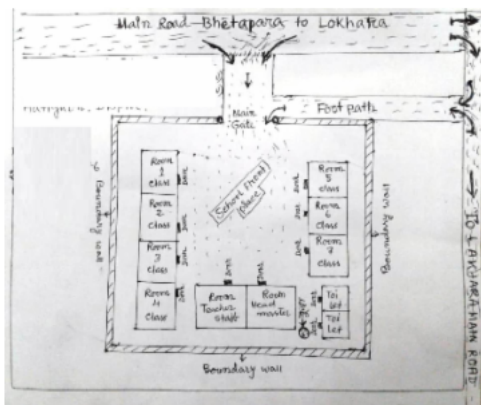

Nazri Naksha