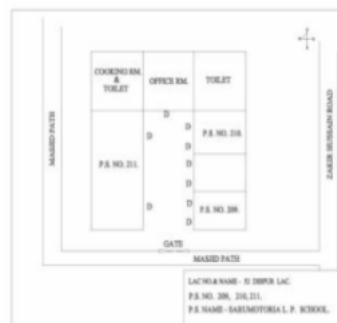

নিৰ্বাচক পঞ্জীয়ন বিষয়াৰ স্বাক্ষৰ

Nazri Naksha

Google Map View

Polling Station Building Front View

ভোটগ্ৰহন কেন্দ্ৰৰ সন্মুখৰ দৃশ্য

Cad View

Key MAP View

1	GRD0211383	ফটো উপলব্ধ
নাম : অঞ্জলী বৰা স্বামীৰ নাম: তৰুনৰাম বৰা ঘৰ নং : 5 বয়স : 72 লিঙ্গ : মহিলা		