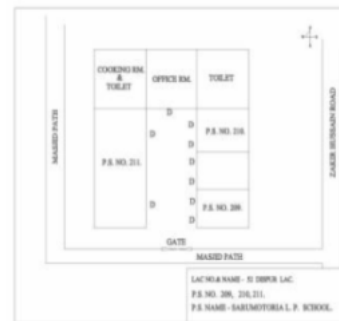

Key MAP View