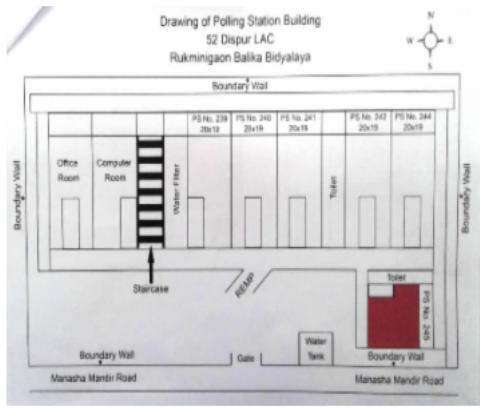

Nazri Naksha