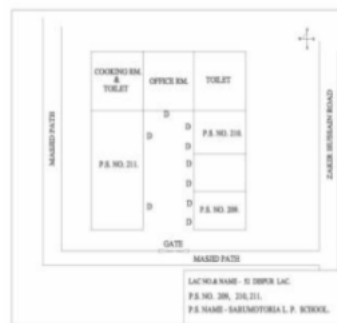

নিৰ্বাচক পঞ্জীয়ন বিষয়াৰ স্বাক্ষৰ

Nazri Naksha

Google Map View

Polling Station Building Front View

ভোটগ্ৰহন কেন্দ্ৰৰ সন্মুখৰ দৃশ্য

Cad View

Key MAP View

1 নাম : অৰনাভ ৰাজবংশী মাতৃৰ নাম: কমলা ৰাজবংশী ঘৰ নং : 000 বয়স : 20 লিঙ্গ : পুৰুষ	EJI0203398 ফটো উপলব্ধ	2 নাম : শংকৰ বসুমতাৰী পিতাৰ নাম: নাৰ্ভদ বসুমতাৰী ঘৰ নং : 1 বয়স : 30 লিঙ্গ : পুৰুষ	DZN0810473 ফটো উপলব্ধ	3 নাম : পুৰী বসুমতাৰী স্বামীৰ নাম: শংকৰ বসুমতাৰী ঘৰ নং : 1 বয়স : 28 লিঙ্গ : মহিলা	DZN0810515 ফটো উপলব্ধ
4 নাম : জিমী বড়ো পিতাৰ নাম: কমল বড়ো ঘৰ নং : 1 বয়স : 26 লিঙ্গ : মহিলা	DZN0810713 ফটো উপলব্ধ	5 নাম : মুকুল দৈমাৰী পিতাৰ নাম: বিনয় দৈমাৰী ঘৰ নং : 1 বয়স : 25 লিঙ্গ : পুৰুষ	DZN0810531 ফটো উপলব্ধ	6 নাম : মিজিচাৰ বড়ো পিতাৰ নাম: নব কুমাৰ বড়ো ঘৰ নং : 2 বয়স : 46 লিঙ্গ : পুৰুষ	DZN0810861 ফটো উপলব্ধ
7 নাম : সমলী বড়ো স্বামীৰ নাম: টিকেন বড়ো ঘৰ নং : 2 বয়স : 35 লিঙ্গ : মহিলা	DZN0810945 ফটো উপলব্ধ	8 নাম : সন্তোষী দেবী স্বামীৰ নাম: ৰামবাবু পাণ্ডে ঘৰ নং : 37 বয়স : 37 লিঙ্গ : মহিলা	EJI0207456 ফটো উপলব্ধ	9 নাম : সৰশতী বড়ো স্বামীৰ নাম: মিজিচাৰ বড়ো ঘৰ নং : 3 বয়স : 41 লিঙ্গ : মহিলা	DZN0810788 ফটো উপলব্ধ
10 নাম : স্বৰ্ণালী দত্ত স্বামীৰ নাম: মিত্ৰাজিত দত্ত ঘৰ নং : 8 বয়স : 48 লিঙ্গ : মহিলা	DZN3696013 ফটো উপলব্ধ	11 নাম : বিক্ৰম বসুমতাৰী পিতাৰ নাম: নাৰ্ভদ বসুমতাৰী ঘৰ নং : 8 বয়স : 26 লিঙ্গ : পুৰুষ	DZN0810523 ফটো উপলব্ধ	12 নাম : ৰোজ বসুমতাৰী স্বামীৰ নাম: বিক্ৰম বসুমতাৰী ঘৰ নং : 4 বয়স : 24 লিঙ্গ : মহিলা	DZN3780988 ফটো উপলব্ধ
13 নাম : সুদিশু কলিতা পিতাৰ নাম: হিতেশ্বৰ কলিতা ঘৰ নং : 05 বয়স : 25 লিঙ্গ : পুৰুষ	DZN3837689 ফটো উপলব্ধ	14 নাম : জুল খাটনিয়াৰ পিতাৰ নাম: লক্ষী প্ৰসাদ খাটনিয়াৰ ঘৰ নং : 11 বয়স : 29 লিঙ্গ : পুৰুষ	EJI0061853 ফটো উপলব্ধ	15 নাম : জীতেন বড়ো পিতাৰ নাম: ৰোমোল বড়ো ঘৰ নং : 18 বয়স : 40 লিঙ্গ : পুৰুষ	DZN0810630 ফটো উপলব্ধ
16 নাম : ৰঞ্জু বড়ো স্বামীৰ নাম: জীতেন বড়ো ঘৰ নং : 18 বয়স : 36 লিঙ্গ : মহিলা	DZN0810663 ফটো উপলব্ধ	17 নাম : জনমনী স্বৰ্ণায়ালী স্বামীৰ নাম: বিক্ৰম স্বৰ্ণায়ালী ঘৰ নং : 21 বয়স : 31 লিঙ্গ : মহিলা	DZN0810622 ফটো উপলব্ধ	S 18 নাম : দুৰ্গা শৰ্মা স্বামীৰ নাম: লক্ষ্মন শৰ্মা ঘৰ নং : 38 বয়স : 38 লিঙ্গ : মহিলা	DZN3555984 ফটো উপলব্ধ
19 নাম : প্ৰেম লাল ৰামছিয়াৰী পিতাৰ নাম: দিলীপ ৰামছিয়াৰী ঘৰ নং : 80 বয়স : 40 লিঙ্গ : পুৰুষ	DZN0042117 ফটো উপলব্ধ	20 নাম : ৰেখা ৰামছিয়াৰী স্বামীৰ নাম: প্ৰেমলাল ৰামছিয়াৰী ঘৰ নং : 80 বয়স : 36 লিঙ্গ : মহিলা	DZN0042122 ফটো উপলব্ধ	21 নাম : তুলি ৰায় স্বামীৰ নাম: পুটুল ৰায় ঘৰ নং : 45 বয়স : 33 লিঙ্গ : মহিলা	DZN4149464 ফটো উপলব্ধ
22 নাম : পুটুল ৰায় পিতাৰ নাম: ললিত ৰায় ঘৰ নং : 45 বয়স : 26 লিঙ্গ : পুৰুষ	DZN4149456 ফটো উপলব্ধ	23 নাম : প্ৰাঞ্জল বসুমতাৰী পিতাৰ নাম: প্ৰফুল্ল বসুমতাৰী ঘৰ নং : 54 বয়স : 21 লিঙ্গ : পুৰুষ	DZN4305918 ফটো উপলব্ধ	E 24 নাম : ৰশ্মি নাৰজাৰী স্বামীৰ নাম: বিনোদ নাৰজাৰী ঘৰ নং : 52 বয়স : 32 লিঙ্গ : মহিলা	DZN0810697 ফটো উপলব্ধ
#2 25 নাম : বিনদ নাৰ্জাৰী পিতাৰ নাম: পূৰ্ণা নাৰজাৰী ঘৰ নং : 55 বয়স : 30 লিঙ্গ : পুৰুষ	DZN0810705 ফটো উপলব্ধ	26 নাম : ৰবিন বড়ো পিতাৰ নাম: হৰেন নাৰ্জাৰী ঘৰ নং : 55 বয়স : 27 লিঙ্গ : পুৰুষ	EJI0154070 ফটো উপলব্ধ	27 নাম : ৰিদীপ চুতীয়া পিতাৰ নাম: মিঠাৰাম চুতীয়া ঘৰ নং : 52 বয়স : 55 লিঙ্গ : পুৰুষ	DZN1782532 ফটো উপলব্ধ
28 নাম : গীতা বসুমতাৰী ৰাভা স্বামীৰ নাম: চৈতন সিং ৰাভা ঘৰ নং : 69 বয়স : 39 লিঙ্গ : মহিলা	DZN3599211 ফটো উপলব্ধ	29 নাম : বীনা দৈমাৰী পিতাৰ নাম: বিনয় ঘৰ নং : 69 বয়স : 21 লিঙ্গ : মহিলা	DZN4290417 ফটো উপলব্ধ	30 নাম : পম্পি দাস স্বামীৰ নাম: পিংকু দাস ঘৰ নং : 91 বয়স : 31 লিঙ্গ : মহিলা	DZN0810838 ফটো উপলব্ধ