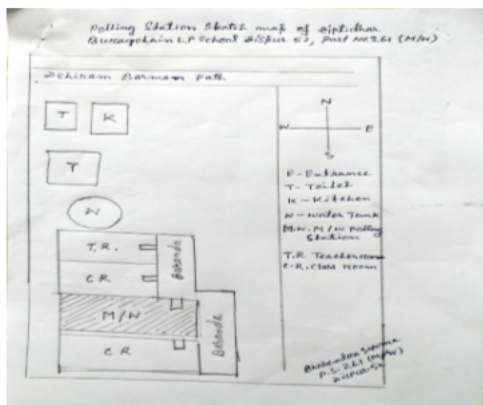

Nazri Naksha