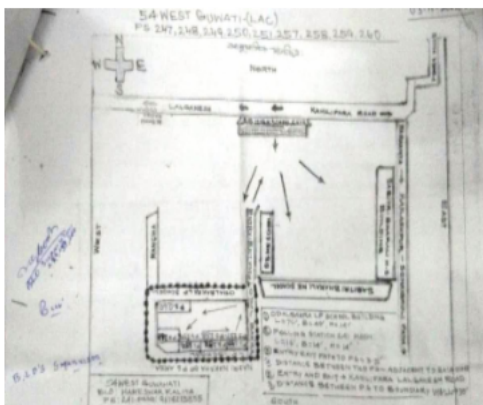

Nazri Naksha