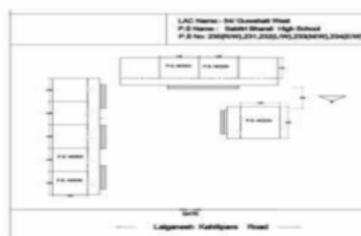

নিৰ্বাচক পঞ্জীয়ন বিষয়াৰ স্বাক্ষৰ

Nazri Naksha

Google Map View

Polling Station Building Front View

ভোটগ্ৰহন কেন্দ্ৰৰ সন্মুখৰ দৃশ্য

Cad View

Key MAP View

1 নাম : ৰচয়ীতা পাল পিতাৰ নাম: ৰতন পাল ঘৰ নং : 1 বয়স : 26 লিঙ্গ : মহিলা	GZH0804302 ফটো উপলব্ধ	2 নাম : নবিন মণ্ডল পিতাৰ নাম: নন্দন মণ্ডল ঘৰ নং : 1 বয়স : 25 লিঙ্গ : পুৰুষ	GZH2704203 ফটো উপলব্ধ	3 নাম : গনেশ সৰকাৰ পিতাৰ নাম: দেবেন্দ্র নাথ সৰকাৰ ঘৰ নং : 02 বয়স : 61 লিঙ্গ : পুৰুষ	GZH1464171 ফটো উপলব্ধ
4 নাম : ইত সৰকাৰ স্বামীৰ নাম: গনেশ সৰকাৰ ঘৰ নং : 02 বয়স : 51 লিঙ্গ : মহিলা	GZH1464228 ফটো উপলব্ধ	5 নাম : দীপিকা শৰ্মা স্বামীৰ নাম: জয়ন্ত কুমাৰ শৰ্মা ঘৰ নং : 2 বয়স : 35 লিঙ্গ : মহিলা	GZH0846964 ফটো উপলব্ধ	6 নাম : গৌৰৱ সৰকাৰ পিতাৰ নাম: গনেশ সৰকাৰ ঘৰ নং : 02 বয়স : 27 লিঙ্গ : পুৰুষ	EJI0047993 ফটো উপলব্ধ
7 নাম : ধ্ৰুৱা বৰ্মাণ পিতাৰ নাম: ইকেশ্বৰ বৰুৱা ঘৰ নং : 0 বয়স : 62 লিঙ্গ : পুৰুষ	GZH2274568 ফটো উপলব্ধ	8 নাম : বিকাশ বিশ্বাস পিতাৰ নাম: BIDYA .B. BISWAS ঘৰ নং : 3 বয়স : 56 লিঙ্গ : পুৰুষ	CRH0749747 ফটো উপলব্ধ	9 নাম : সাদন মণ্ডল পিতাৰ নাম: শিবু মণ্ডল ঘৰ নং : 0 বয়স : 38 লিঙ্গ : পুৰুষ	GZH0164228 ফটো উপলব্ধ
10 নাম : পঙ্কজ বৰ্মাণ পিতাৰ নাম: ভূপেন্দ্ৰ বৰ্মাণ ঘৰ নং : 0 বয়স : 35 লিঙ্গ : পুৰুষ	GZH2274580 ফটো উপলব্ধ	11 নাম : সিদ্ধাৰ্থ ৰাভা পিতাৰ নাম: সুভাষ ৰাভা ঘৰ নং : 3 বয়স : 20 লিঙ্গ : পুৰুষ	EJI0096305 ফটো উপলব্ধ	12 নাম : অনিমেৰ দেব পিতাৰ নাম: মনো মোহন দেব ঘৰ নং : 3 বয়স : 48 লিঙ্গ : পুৰুষ	GZH2696711 ফটো উপলব্ধ
13 নাম : পিংকি দেব স্বামীৰ নাম: অনিমেৰ দেব ঘৰ নং : 3 বয়স : 39 লিঙ্গ : মহিলা	GZH2702796 ফটো উপলব্ধ	14 নাম : বীনা দাস স্বামীৰ নাম: জয়কুমাৰ দাস ঘৰ নং : 8 বয়স : 57 লিঙ্গ : মহিলা	GZH0205088 ফটো উপলব্ধ	E 15 নাম : বিজয় কুমাৰ দাস পিতাৰ নাম: জয় কুমাৰ দাস ঘৰ নং : 8 বয়স : 52 লিঙ্গ : পুৰুষ	GZH0205179 ফটো উপলব্ধ
16 নাম : লাকী দাস স্বামীৰ নাম: বিজয় কুমাৰ দাস ঘৰ নং : 8 বয়স : 45 লিঙ্গ : মহিলা	GZH0205278 ফটো উপলব্ধ	17 নাম : বিউতি চক্ৰবৰ্তী স্বামীৰ নাম: পলাশ চক্ৰবৰ্তী ঘৰ নং : 8 বয়স : 29 লিঙ্গ : মহিলা	GZH0860452 ফটো উপলব্ধ	18 নাম : আয়শি চক্ৰবৰ্তী পিতাৰ নাম: মনোজীত চক্ৰবৰ্তী ঘৰ নং : 8 বয়স : 25 লিঙ্গ : মহিলা	GZH0854273 ফটো উপলব্ধ
19 নাম : আলোক কুমাৰ বৰুৱা পিতাৰ নাম: শৈলেন কান্তি বৰুৱা ঘৰ নং : 4 বয়স : 53 লিঙ্গ : পুৰুষ	EJI0192344 ফটো উপলব্ধ	20 নাম : শিবানী দেব স্বামীৰ নাম: মানিক দেব ঘৰ নং : 4 বয়স : 37 লিঙ্গ : মহিলা	GNS9936327 ফটো উপলব্ধ	21 নাম : ৰাখী দৈমাৰী পিতাৰ নাম: লক্ষ্য হীৰা দৈমাৰী ঘৰ নং : 5 বয়স : 40 লিঙ্গ : মহিলা	GZH2274615 ফটো উপলব্ধ
22 নাম : অসিম দাশ মাতৃৰ নাম: অনিমা দাশ ঘৰ নং : 5 বয়স : 22 লিঙ্গ : পুৰুষ	GZH2543809 ফটো উপলব্ধ	23 নাম : পুৰী ৰয় চৌধুৰী স্বামীৰ নাম: প্ৰশান্ত নাৰায়ন ৰয় চৌধুৰী ঘৰ নং : 6 বয়স : 73 লিঙ্গ : মহিলা	GZH0254128 ফটো উপলব্ধ	24 নাম : হীৰক ভট্টাচাৰ্য পিতাৰ নাম: হৰিপদ ভট্টাচাৰ্য ঘৰ নং : 6 বয়স : 63 লিঙ্গ : পুৰুষ	GZH2274637 ফটো উপলব্ধ
# 25 নাম : মনীষা ভট্টাচাৰ্য স্বামীৰ নাম: হীৰক ভট্টাচাৰ্য ঘৰ নং : 6 বয়স : 57 লিঙ্গ : মহিলা	GZH2274648 ফটো উপলব্ধ	26 নাম : নিত্যানন্দ দাস পিতাৰ নাম: ৰবি দাস ঘৰ নং : 6 বয়স : 52 লিঙ্গ : পুৰুষ	GZH0254276 ফটো উপলব্ধ	27 নাম : মমতা ঘোষ পিতাৰ নাম: সহদেব ঘোষ ঘৰ নং : 6 বয়স : 45 লিঙ্গ : মহিলা	GML1297081 ফটো উপলব্ধ
28 নাম : সঞ্জিতা বসু পিতাৰ নাম: হৰেন্দ্ৰ নাথ বসু ঘৰ নং : 6 বয়স : 23 লিঙ্গ : মহিলা	GZH2180214 ফটো উপলব্ধ	29 নাম : অন্তৰা সিংহা স্বামীৰ নাম: ৰঞ্জিত সিংহা ঘৰ নং : 6 বয়স : 48 লিঙ্গ : মহিলা	GZH0698811 ফটো উপলব্ধ	30 নাম : ফণীধৰ দাস পিতাৰ নাম: মতি ৰাম দাস ঘৰ নং : 9 বয়স : 69 লিঙ্গ : পুৰুষ	GZH2274706 ফটো উপলব্ধ