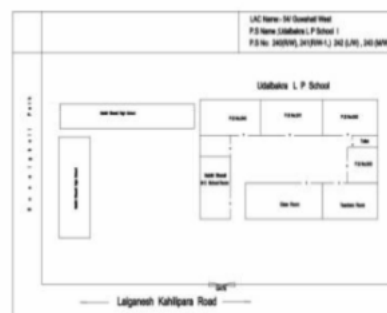

নিৰ্বাচক পঞ্জীয়ন বিষয়াৰ স্বাক্ষৰ

Nazri Naksha

Google Map View

Polling Station Building Front View

ভোটগ্ৰহন কেন্দ্ৰৰ সন্মুখৰ দৃশ্য

Cad View

Key MAP View

1 নাম : অঞ্জনা সৰকাৰ পিতাৰ নাম: মহেন্দ্ৰ সৰকাৰ ঘৰ নং : 00 বয়স : 36 লিঙ্গ : মহিলা	EJI0209130 ফটো উপলব্ধ	2 নাম : বিকাশ চক্ৰবৰ্তী পিতাৰ নাম: ব্ৰোজেন্দ্ৰ নাথ চক্ৰবৰ্তী ঘৰ নং : 1 বয়স : 71 লিঙ্গ : পুৰুষ	GZH2749232 ফটো উপলব্ধ	3 নাম : অঞ্জলী চক্ৰবৰ্তী স্বামীৰ নাম: বিকাশ চক্ৰবৰ্তী ঘৰ নং : 1 বয়স : 55 লিঙ্গ : মহিলা	GZH2475689 ফটো উপলব্ধ
4 নাম : মীষ্ট্ৰ ৰায় পিতাৰ নাম: মানীক লাল ৰায় ঘৰ নং : 1 বয়স : 51 লিঙ্গ : পুৰুষ	GZH1791169 ফটো উপলব্ধ	5 নাম : ৰাজশ্ৰী অধিকাৰী নাথ স্বামীৰ নাম: কৃপাময় নাথ ঘৰ নং : 01 বয়স : 45 লিঙ্গ : মহিলা	HXH1976916 ফটো উপলব্ধ	6 নাম : কৃপাময় নাথ পিতাৰ নাম: কৰুণাময় নাথ ঘৰ নং : 01 বয়স : 45 লিঙ্গ : পুৰুষ	HXH7034802 ফটো উপলব্ধ
7 নাম : ৰজনী দেবী স্বামীৰ নাম: ৰাজু সাহ ঘৰ নং : 1 বয়স : 29 লিঙ্গ : মহিলা	EJI0010389 ফটো উপলব্ধ	8 নাম : ৰিঞ্জু কুমাৰী পিতাৰ নাম: জয়নাৰায়ণ প্ৰসাদ ঘৰ নং : 1 বয়স : 27 লিঙ্গ : মহিলা	GZH2307171 ফটো উপলব্ধ	9 নাম : প্ৰতীক ধৰু পিতাৰ নাম: ফটিক ধৰ ঘৰ নং : 1 বয়স : 26 লিঙ্গ : পুৰুষ	GZH0827428 ফটো উপলব্ধ
10 নাম : ধীৰজ কুমাৰ শাহ পিতাৰ নাম: সাধু শাহ ঘৰ নং : 01 বয়স : 26 লিঙ্গ : পুৰুষ	GZH2622892 ফটো উপলব্ধ	11 নাম : ৰাজু সাহ পিতাৰ নাম: যদু সাহ ঘৰ নং : 1 বয়স : 26 লিঙ্গ : পুৰুষ	EJI0010462 ফটো উপলব্ধ	12 নাম : দীপশিখা দাশ পিতাৰ নাম: প্ৰবোধ চন্দ্ৰ দাশ ঘৰ নং : 1 বয়স : 25 লিঙ্গ : মহিলা	GZH2742419 ফটো উপলব্ধ
13 নাম : অভিজিৎ নাথ পিতাৰ নাম: সঞ্জীৱ নাথ ঘৰ নং : 1 বয়স : 22 লিঙ্গ : পুৰুষ	GZH2572865 ফটো উপলব্ধ	14 নাম : আশুতোষ দাস পিতাৰ নাম: আকাশ্য কুমাৰ দাস ঘৰ নং : 2 বয়স : 63 লিঙ্গ : পুৰুষ	GZH2564102 ফটো উপলব্ধ	E2 15 নাম : অনীতা দাস স্বামীৰ নাম: আশুতোষ দাস ঘৰ নং : 2 বয়স : 60 লিঙ্গ : মহিলা	GZH2564110 ফটো উপলব্ধ
16 নাম : জয়দীপ দাস পিতাৰ নাম: চুনিলাল দাস ঘৰ নং : 2 বয়স : 48 লিঙ্গ : পুৰুষ	GZH0537993 ফটো উপলব্ধ	17 নাম : এলি বেগম পিতাৰ নাম: বাবুল আলী ঘৰ নং : 2 বয়স : 40 লিঙ্গ : মহিলা	GZH0891150 ফটো উপলব্ধ	18 নাম : ৰিজু দাস পিতাৰ নাম: আশুতোষ দাস ঘৰ নং : 2 বয়স : 34 লিঙ্গ : পুৰুষ	GZH2559904 ফটো উপলব্ধ
# 19 নাম : ৰিমি দত্ত স্বামীৰ নাম: অম্বৰঅঞ্জন দত্ত ঘৰ নং : 2 বয়স : 34 লিঙ্গ : মহিলা	GZH2564078 ফটো উপলব্ধ	20 নাম : মিতালী কলিতা স্বামীৰ নাম: দিপক কলিতা ঘৰ নং : 2 বয়স : 33 লিঙ্গ : মহিলা	GZH1927813 ফটো উপলব্ধ	# 21 নাম : শুভ্ৰজিৎ ৰায় পিতাৰ নাম: সাধন চন্দ্ৰ ৰায় ঘৰ নং : হাউচ নো-25, শ্ৰী ৰাম পাথ বয়স : 24 লিঙ্গ : পুৰুষ	GZH0894923 ফটো উপলব্ধ
22 নাম : অনিশা পাল পিতাৰ নাম: স্বৰূপ পাল ঘৰ নং : 2 বয়স : 22 লিঙ্গ : মহিলা	GZH0996694 ফটো উপলব্ধ	23 নাম : মৌচুমী চক্ৰবৰ্তী স্বামীৰ নাম: সুৰজিৎ চক্ৰবৰ্তী ঘৰ নং : 2 বয়স : 24 লিঙ্গ : মহিলা	GZH1882596 ফটো উপলব্ধ	24 নাম : অসিতা পাল পিতাৰ নাম: স্বৰূপ পাল ঘৰ নং : 2 বয়স : 25 লিঙ্গ : মহিলা	GZH0787382 ফটো উপলব্ধ
25 নাম : কল্যান কুমাৰ চৌধুৰী পিতাৰ নাম: কুমুদ ৰঞ্জন চৌধুৰী ঘৰ নং : 3 বয়স : 75 লিঙ্গ : পুৰুষ	GZH2324712 ফটো উপলব্ধ	26 নাম : চিত্ৰা চৌধুৰী স্বামীৰ নাম: কল্যাণ কুমাৰ চৌধুৰী ঘৰ নং : 3 বয়স : 70 লিঙ্গ : মহিলা	GZH2324723 ফটো উপলব্ধ	27 নাম : ৰঞ্জিত দাস পিতাৰ নাম: ৰমণী মোহন দাস ঘৰ নং : 3 বয়স : 53 লিঙ্গ : পুৰুষ	GZH1980960 ফটো উপলব্ধ
28 নাম : কিৰণ শঙ্কৰ চৌধুৰী পিতাৰ নাম: কল্যাণ কুমাৰ চৌধুৰী ঘৰ নং : 3 বয়স : 43 লিঙ্গ : পুৰুষ	GZH2324734 ফটো উপলব্ধ	29 নাম : সীমা পাল স্বামীৰ নাম: কিৰণ শঙ্কৰ চৌধুৰী ঘৰ নং : 3 বয়স : 36 লিঙ্গ : মহিলা	GZH2941979 ফটো উপলব্ধ	30 নাম : সন্ত নাথ পিতাৰ নাম: মহিম লাল নাথ ঘৰ নং : 3 বয়স : 35 লিঙ্গ : পুৰুষ	GZH2927788 ফটো উপলব্ধ