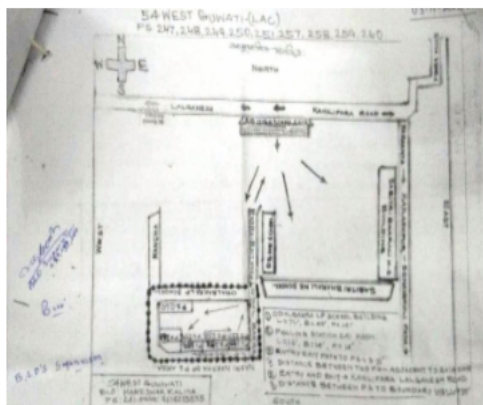

Nazri Naksha