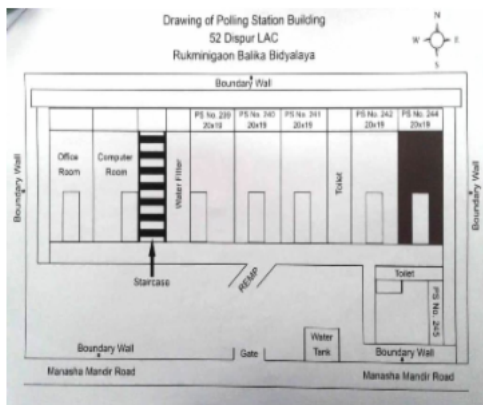

Nazri Naksha