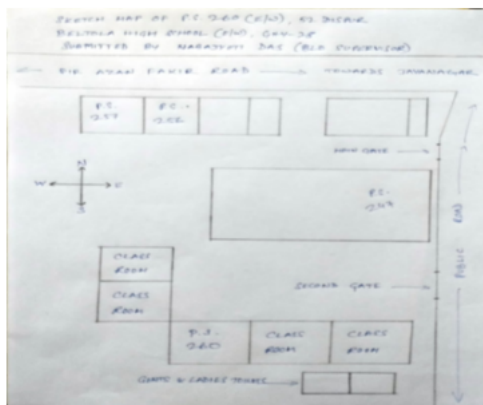

Nazri Naksha