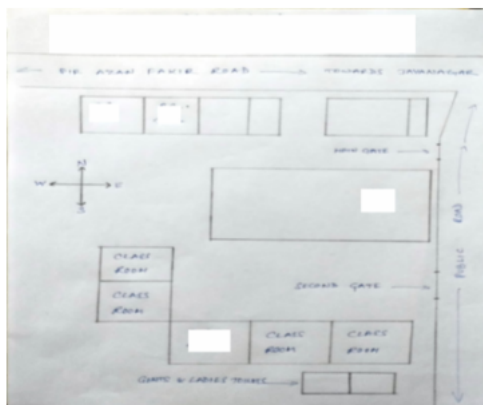

Nazri Naksha