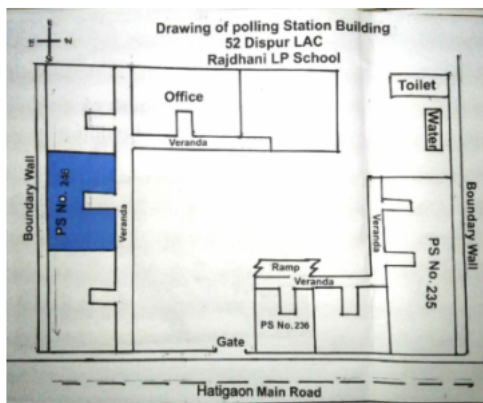

Nazri Naksha