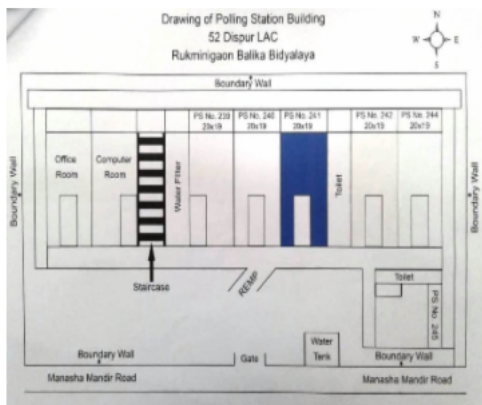

Nazri Naksha