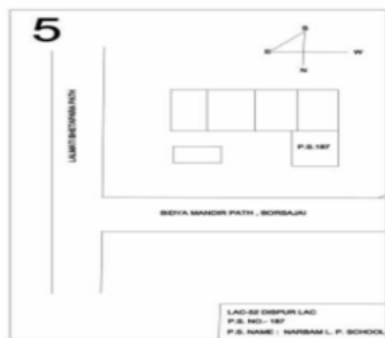

নিৰ্বাচক পঞ্জীয়ন বিষয়াৰ স্বাক্ষৰ

Nazri Naksha

Google Map View

Polling Station Building Front View

ভোটগ্ৰহন কেন্দ্ৰৰ সন্মুখৰ দৃশ্য

Cad View

Key MAP View

1 নাম : ৰিমজিম দাস মাতৃৰ নাম: নিমিতা দাস ঘৰ নং : 0 বয়স : 20 লিঙ্গ : মহিলা	EJI0207720 ফটো উপলব্ধ	2 নাম : মহেশ বৈশ্য পিতাৰ নাম: ৰঞ্জিত বৈশ্য ঘৰ নং : 1 বয়স : 64 লিঙ্গ : পুৰুষ	DZN1164563 ফটো উপলব্ধ	3 নাম : ভনিতা বৈশ্য স্বামীৰ নাম: মহেশ বৈশ্য ঘৰ নং : 1 বয়স : 59 লিঙ্গ : মহিলা	DZN1164574 ফটো উপলব্ধ
4 নাম : জয়াশ্ৰী বৈশ্য পিতাৰ নাম: মহেশ বৈশ্য ঘৰ নং : 1 বয়স : 33 লিঙ্গ : মহিলা	DZN0027852 ফটো উপলব্ধ	5 নাম : হেমেন বৈশ্য পিতাৰ নাম: মহেশ বৈশ্য ঘৰ নং : 1 বয়স : 31 লিঙ্গ : পুৰুষ	DZN0027853 ফটো উপলব্ধ	E2 6 নাম : অনিল বৈশ্য পিতাৰ নাম: চান্ধাৰাম বৈশ্য ঘৰ নং : 2 বয়স : 59 লিঙ্গ : পুৰুষ	DZN1169773 ফটো উপলব্ধ
7 নাম : লাবন্য বৈশ্য স্বামীৰ নাম: অনিল বৈশ্য ঘৰ নং : 2 বয়স : 54 লিঙ্গ : মহিলা	DZN1169784 ফটো উপলব্ধ	8 নাম : নবজীত বৈশ্য পিতাৰ নাম: অনীল বৈশ্য ঘৰ নং : 2 বয়স : 26 লিঙ্গ : পুৰুষ	DZN3812518 ফটো উপলব্ধ	9 নাম : দীপম টালুকদাৰ পিতাৰ নাম: প্ৰদীপ তালুকদাৰ ঘৰ নং : 2 বয়স : 34 লিঙ্গ : পুৰুষ	DZN0696799 ফটো উপলব্ধ
10 নাম : কৌশিক বৰুৱা পিতাৰ নাম: চুৰেন চন্দ্ৰ বৰুৱা ঘৰ নং : 3 বয়স : 45 লিঙ্গ : পুৰুষ	FCM3434762 ফটো উপলব্ধ	11 নাম : দুৰ্গা ৰায় স্বামীৰ নাম: হেম বাহাদুৰ ঘৰ নং : 03 বয়স : 40 লিঙ্গ : মহিলা	EJI0017129 ফটো উপলব্ধ	S2 12 নাম : টিকাৰাম শৰ্মা পিতাৰ নাম: ওমা প্ৰকাশ শৰ্মা ঘৰ নং : 3 বয়স : 29 লিঙ্গ : পুৰুষ	EJI0032052 ফটো উপলব্ধ
13 নাম : উজ্জল সিং পিতাৰ নাম: ৰামভাৰত সিং ঘৰ নং : 8 বয়স : 60 লিঙ্গ : পুৰুষ	DZN4137766 ফটো উপলব্ধ	14 নাম : কন্দৰ্প বৰ্মন পিতাৰ নাম: হৰেন্দ্ৰ নাথ বৰ্মন ঘৰ নং : 8 বয়স : 53 লিঙ্গ : পুৰুষ	DZN1167595 ফটো উপলব্ধ	15 নাম : অবিমান্য সিং পিতাৰ নাম: উজ্জল সিং ঘৰ নং : 8 বয়স : 27 লিঙ্গ : পুৰুষ	DZN4146452 ফটো উপলব্ধ
16 নাম : মাধৱী মচাহাৰী শইকীয়া স্বামীৰ নাম: দিপশকৰ শইকীয়া ঘৰ নং : 6 বয়স : 30 লিঙ্গ : মহিলা	DZN1213891 ফটো উপলব্ধ	17 নাম : ৰিংকী মনি দেৱী পিতাৰ নাম: অমূল্য প্ৰসাদ নাথ ঘৰ নং : 9 বয়স : 32 লিঙ্গ : মহিলা	DZN0027868 ফটো উপলব্ধ	18 নাম : বিনিতা তালুকদাৰ বাৰ্মন স্বামীৰ নাম: কন্দৰ্প বৰ্মন ঘৰ নং : 08 বয়স : 38 লিঙ্গ : মহিলা	DZN3799111 ফটো উপলব্ধ
19 নাম : ৰিন্দি কাকতি পিতাৰ নাম: মাধৱ কাকতি ঘৰ নং : 9 বয়স : 25 লিঙ্গ : মহিলা	DZN1064583 ফটো উপলব্ধ	20 নাম : ৰূপক কাকতি মাতৃৰ নাম: কল্পনা কাকতি ঘৰ নং : 9 বয়স : 21 লিঙ্গ : পুৰুষ	EJI0028738 ফটো উপলব্ধ	R2 21 নাম : ৰূপম বনিয়া পিতাৰ নাম: তৰুণ বনিয়া ঘৰ নং : 10 বয়স : 26 লিঙ্গ : পুৰুষ	DZN1121532 ফটো উপলব্ধ
22 নাম : পল্লব বনিয়া পিতাৰ নাম: তৰুণ বনিয়া ঘৰ নং : 10 বয়স : 24 লিঙ্গ : পুৰুষ	DZN3799129 ফটো উপলব্ধ	23 নাম : সৰাস্বতী দাস স্বামীৰ নাম: ৰতুল নাথ ঘৰ নং : 12 বয়স : 37 লিঙ্গ : মহিলা	DZN4279527 ফটো উপলব্ধ	24 নাম : দেবশীষ শাহু পিতাৰ নাম: ৰাজু শীহু ঘৰ নং : 12 বয়স : 27 লিঙ্গ : পুৰুষ	DZN1155720 ফটো উপলব্ধ
25 নাম : দীপাঞ্জলী চাহু পিতাৰ নাম: ৰাজু চাহু ঘৰ নং : 12 বয়স : 26 লিঙ্গ : মহিলা	DZN1155712 ফটো উপলব্ধ	26 নাম : পৰিসিতা মেধি পিতাৰ নাম: ৰেবো মেধি ঘৰ নং : 13 বয়স : 23 লিঙ্গ : মহিলা	DZN1625094 ফটো উপলব্ধ	27 নাম : পৰশমণি পাঠক পিতাৰ নাম: বসন্ত পাঠক ঘৰ নং : 14 বয়স : 31 লিঙ্গ : পুৰুষ	DZN4210464 ফটো উপলব্ধ
28 নাম : পুৰবি তালুকদাৰ স্বামীৰ নাম: গকুল বেজবৰুৱা ঘৰ নং : 19 বয়স : 36 লিঙ্গ : মহিলা	DZN4223137 ফটো উপলব্ধ	29 নাম : শিখা দাস পিতাৰ নাম: বনাজীত দাস ঘৰ নং : 17 বয়স : 24 লিঙ্গ : মহিলা	DZN4072872 ফটো উপলব্ধ	30 নাম : গীতাজলী বেজবৰুৱা মাতৃৰ নাম: পূৰ্বী বেজবৰুৱা ঘৰ নং : 17 বয়স : 20 লিঙ্গ : মহিলা	EJI0105361 ফটো উপলব্ধ