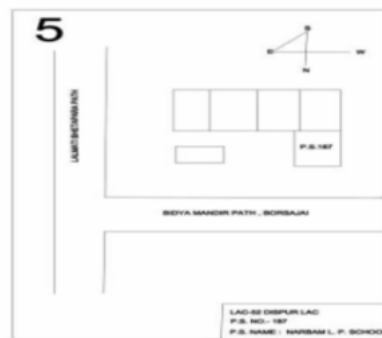

নিৰ্বাচক পঞ্জীয়ন বিষয়াৰ স্বাক্ষৰ

Nazri Naksha

Google Map View

Polling Station Building Front View

ভোটগ্ৰহন কেন্দ্ৰৰ সন্মুখৰ দৃশ্য

Cad View

Key MAP View

1 নাম : ৰিমজিম দাস মাতৃৰ নাম: নিমিতা দাস ঘৰ নং : 0 বয়স : 20 লিঙ্গ : মহিলা	EJI0207720 ফটো উপলব্ধ	2 নাম : মহেশ বৈশ্য পিতাৰ নাম: ৰঞ্জিত বৈশ্য ঘৰ নং : 1 বয়স : 64 লিঙ্গ : পুৰুষ	DZN1164563 ফটো উপলব্ধ	3 নাম : ভনিতা বৈশ্য স্বামীৰ নাম: মহেশ বৈশ্য ঘৰ নং : 1 বয়স : 59 লিঙ্গ : মহিলা	DZN1164574 ফটো উপলব্ধ
4 নাম : জয়াশ্ৰী বৈশ্য পিতাৰ নাম: মহেশ বৈশ্য ঘৰ নং : 1 বয়স : 33 লিঙ্গ : মহিলা	DZN0027852 ফটো উপলব্ধ	5 নাম : হেমেন বৈশ্য পিতাৰ নাম: মহেশ বৈশ্য ঘৰ নং : 1 বয়স : 31 লিঙ্গ : পুৰুষ	DZN0027853 ফটো উপলব্ধ	E2 6 নাম : অনিল বৈশ্য পিতাৰ নাম: চান্ধাৰাম বৈশ্য ঘৰ নং : 2 বয়স : 59 লিঙ্গ : পুৰুষ	DZN1169773 ফটো উপলব্ধ
7 নাম : লাবন্য বৈশ্য স্বামীৰ নাম: অনিল বৈশ্য ঘৰ নং : 2 বয়স : 54 লিঙ্গ : মহিলা	DZN1169784 ফটো উপলব্ধ	8 নাম : নবজীত বৈশ্য পিতাৰ নাম: অনীল বৈশ্য ঘৰ নং : 2 বয়স : 26 লিঙ্গ : পুৰুষ	DZN3812518 ফটো উপলব্ধ	9 নাম : দীপম টালুকদাৰ পিতাৰ নাম: প্ৰদীপ তালুকদাৰ ঘৰ নং : 2 বয়স : 34 লিঙ্গ : পুৰুষ	DZN0696799 ফটো উপলব্ধ
10 নাম : কৌশিক বৰুৱা পিতাৰ নাম: চুৰেন চন্দ্ৰ বৰুৱা ঘৰ নং : 3 বয়স : 45 লিঙ্গ : পুৰুষ	FCM3434762 ফটো উপলব্ধ	11 নাম : দুৰ্গা ৰায় স্বামীৰ নাম: হেম বাহাদুৰ ঘৰ নং : 03 বয়স : 40 লিঙ্গ : মহিলা	EJI0017129 ফটো উপলব্ধ	S2 12 নাম : টিকাৰাম শৰ্মা পিতাৰ নাম: ওমা প্ৰকাশ শৰ্মা ঘৰ নং : 3 বয়স : 29 লিঙ্গ : পুৰুষ	EJI0032052 ফটো উপলব্ধ
13 নাম : উজ্জল সিং পিতাৰ নাম: ৰামভাৰত সিং ঘৰ নং : 8 বয়স : 60 লিঙ্গ : পুৰুষ	DZN4137766 ফটো উপলব্ধ	14 নাম : কন্দৰ্প বৰ্মন পিতাৰ নাম: হৰেন্দ্ৰ নাথ বৰ্মন ঘৰ নং : 8 বয়স : 53 লিঙ্গ : পুৰুষ	DZN1167595 ফটো উপলব্ধ	15 নাম : অবিমান্য সিং পিতাৰ নাম: উজ্জল সিং ঘৰ নং : 8 বয়স : 27 লিঙ্গ : পুৰুষ	DZN4146452 ফটো উপলব্ধ
16 নাম : মাধৱী মচাহাৰী শইকীয়া স্বামীৰ নাম: দিপশকৰ শইকীয়া ঘৰ নং : 6 বয়স : 30 লিঙ্গ : মহিলা	DZN1213891 ফটো উপলব্ধ	17 নাম : ৰিংকী মনি দেৱী পিতাৰ নাম: অমূল্য প্ৰসাদ নাথ ঘৰ নং : 9 বয়স : 32 লিঙ্গ : মহিলা	DZN0027868 ফটো উপলব্ধ	18 নাম : বিনিতা তালুকদাৰ বাৰ্মন স্বামীৰ নাম: কন্দৰ্প বৰ্মন ঘৰ নং : 08 বয়স : 38 লিঙ্গ : মহিলা	DZN3799111 ফটো উপলব্ধ
19 নাম : ৰিন্দি কাকতি পিতাৰ নাম: মাধৱ কাকতি ঘৰ নং : 9 বয়স : 25 লিঙ্গ : মহিলা	DZN1064583 ফটো উপলব্ধ	20 নাম : ৰূপক কাকতি মাতৃৰ নাম: কল্পনা কাকতি ঘৰ নং : 9 বয়স : 21 লিঙ্গ : পুৰুষ	EJI0028738 ফটো উপলব্ধ	R2 21 নাম : ৰূপম বনিয়া পিতাৰ নাম: তৰুণ বনিয়া ঘৰ নং : 10 বয়স : 26 লিঙ্গ : পুৰুষ	DZN1121532 ফটো উপলব্ধ
22 নাম : পল্লব বনিয়া পিতাৰ নাম: তৰুণ বনিয়া ঘৰ নং : 10 বয়স : 24 লিঙ্গ : পুৰুষ	DZN3799129 ফটো উপলব্ধ	23 নাম : সৰাস্বতী দাস স্বামীৰ নাম: ৰতুল নাথ ঘৰ নং : 12 বয়স : 37 লিঙ্গ : মহিলা	DZN4279527 ফটো উপলব্ধ	24 নাম : দেবশীষ শাহু পিতাৰ নাম: ৰাজু শীহু ঘৰ নং : 12 বয়স : 27 লিঙ্গ : পুৰুষ	DZN1155720 ফটো উপলব্ধ
25 নাম : দীপাঞ্জলী চাহু পিতাৰ নাম: ৰাজু চাহু ঘৰ নং : 12 বয়স : 26 লিঙ্গ : মহিলা	DZN1155712 ফটো উপলব্ধ	26 নাম : পৰিসিতা মেধি পিতাৰ নাম: ৰেবো মেধি ঘৰ নং : 13 বয়স : 23 লিঙ্গ : মহিলা	DZN1625094 ফটো উপলব্ধ	27 নাম : পৰশমণি পাঠক পিতাৰ নাম: বসন্ত পাঠক ঘৰ নং : 14 বয়স : 31 লিঙ্গ : পুৰুষ	DZN4210464 ফটো উপলব্ধ
28 নাম : পুৰবি তালুকদাৰ স্বামীৰ নাম: গকুল বেজবৰুৱা ঘৰ নং : 19 বয়স : 36 লিঙ্গ : মহিলা	DZN4223137 ফটো উপলব্ধ	29 নাম : শিখা দাস পিতাৰ নাম: বনাজীত দাস ঘৰ নং : 17 বয়স : 24 লিঙ্গ : মহিলা	DZN4072872 ফটো উপলব্ধ	30 নাম : গীতাজলী বেজবৰুৱা মাতৃৰ নাম: পূৰ্বী বেজবৰুৱা ঘৰ নং : 17 বয়স : 20 লিঙ্গ : মহিলা	EJI0105361 ফটো উপলব্ধ