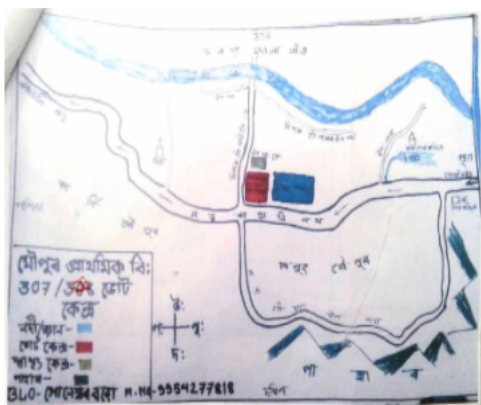

Nazri Naksha