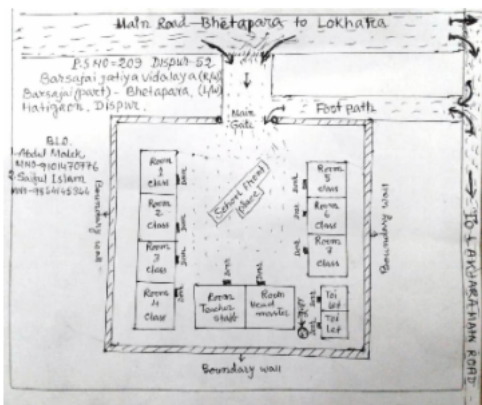

Nazri Naksha