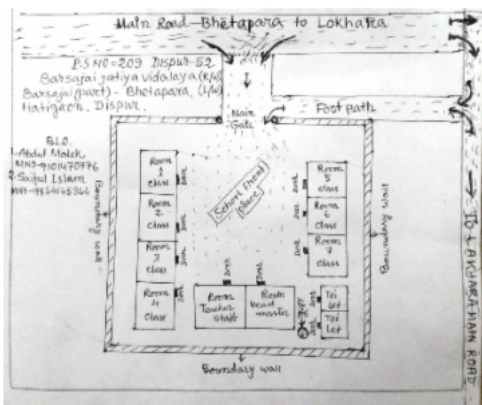

Nazri Naksha