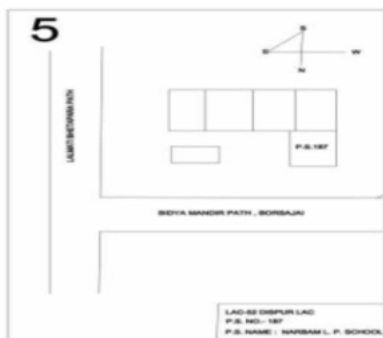

নিৰ্বাচক পঞ্জীয়ন বিষয়াৰ স্বাক্ষৰ

Nazri Naksha

Google Map View

Polling Station Building Front View

ভোটগ্ৰহন কেন্দ্ৰৰ সন্মুখৰ দৃশ্য

Cad View

Key MAP View

1 নাম : গীতাজ্জলী পাটোৱাৰী স্বামীৰ নাম: দীপেন পাটোৱাৰী ঘৰ নং : ১ বয়স : 43 লিঙ্গ : মহিলা	DZN0027708 ফটো উপলব্ধ	2 নাম : গীতা মেধী স্বামীৰ নাম: ভবেন মেধী ঘৰ নং : ৫ বয়স : 58 লিঙ্গ : মহিলা	DZN1168009 ফটো উপলব্ধ	3 নাম : তপন মেধি পিতাৰ নাম: ভবেন মেধি ঘৰ নং : ৫ বয়স : 41 লিঙ্গ : পুৰুষ	DZN1168441 ফটো উপলব্ধ
4 নাম : চুইটি মেধি পিতাৰ নাম: তৰুণ মেধি ঘৰ নং : 6 বয়স : 26 লিঙ্গ : মহিলা	DZN1744184 ফটো উপলব্ধ	5 নাম : নেহা দাশ মাতৃৰ নাম: বনু দাশ ঘৰ নং : 6 বয়স : 25 লিঙ্গ : মহিলা	DZN4073714 ফটো উপলব্ধ	6 নাম : বিনীতা সিং স্বামীৰ নাম: জিতেন্দ্ৰ সিং ঘৰ নং : ১৫A বয়স : 44 লিঙ্গ : মহিলা	DZN0962076 ফটো উপলব্ধ
7 নাম : জীতেন্দ্ৰ দাস পিতাৰ নাম: বিলাশ দাস ঘৰ নং : ১৯ বয়স : 62 লিঙ্গ : পুৰুষ	DZN1189602 ফটো উপলব্ধ	8 নাম : অৰুন কুমাৰ দেববৰ্মা পিতাৰ নাম: সাম্প্ৰি কুমাৰ দেববৰ্মা ঘৰ নং : 23 বয়স : 39 লিঙ্গ : পুৰুষ	EJI0094482 ফটো উপলব্ধ	9 নাম : ৰীতা দেববৰ্মা স্বামীৰ নাম: অৰুন কুমাৰ দেববৰ্মা ঘৰ নং : 23 বয়স : 38 লিঙ্গ : মহিলা	EJI0094490 ফটো উপলব্ধ
10 নাম : দীপেন চন্দ্ৰ বৰা পিতাৰ নাম: মহেন্দ্ৰ নাথ বৰা ঘৰ নং : 27 বয়স : 56 লিঙ্গ : পুৰুষ	EJI0040634 ফটো উপলব্ধ	11 নাম : জ্যোতি মনি বৰা স্বামীৰ নাম: দীপেন চন্দ্ৰ বৰা ঘৰ নং : 27 বয়স : 47 লিঙ্গ : মহিলা	EJI0045682 ফটো উপলব্ধ	12 নাম : ৰুবি বৰ্মন পিতাৰ নাম: যোগেশ্বৰ বৰ্মন ঘৰ নং : 29 বয়স : 37 লিঙ্গ : মহিলা	DZN3778370 ফটো উপলব্ধ
13 নাম : দৰ্শনা তামুলী স্বামীৰ নাম: অঞ্জনজ্যোতি দাস ঘৰ নং : 44 বয়স : 29 লিঙ্গ : মহিলা	DZN1683275 ফটো উপলব্ধ	14 নাম : অপূৰ্ব হালৈ পিতাৰ নাম: ফনীধৰ হালৈ ঘৰ নং : ২৫১ বয়স : 51 লিঙ্গ : পুৰুষ	DZN3563517 ফটো উপলব্ধ	15 নাম : মিনাক্ষী বৈশ্যা স্বামীৰ নাম: অপূৰ্ব হালৈ ঘৰ নং : ২৫১ বয়স : 45 লিঙ্গ : মহিলা	DZN3563528 ফটো উপলব্ধ
16 নাম : শুক্লেশ্বৰ হালৈ পিতাৰ নাম: বানচিচা হালৈ ঘৰ নং : ৬৫২ বয়স : 57 লিঙ্গ : পুৰুষ	DZN0027767 ফটো উপলব্ধ	17 নাম : ৰুণ হালৈ স্বামীৰ নাম: শুক্লেশ্বৰ হালৈ ঘৰ নং : ৬৫২ বয়স : 50 লিঙ্গ : মহিলা	DZN0027770 ফটো উপলব্ধ	18 নাম : লাচিত হালৈ পিতাৰ নাম: শুক্লেশ্বৰ হালৈ ঘৰ নং : ৬৫২ বয়স : 43 লিঙ্গ : পুৰুষ	DZN1174090 ফটো উপলব্ধ
19 নাম : তপন হালৈ পিতাৰ নাম: শুক্লেশ্বৰ হালৈ ঘৰ নং : ৬৫২ বয়স : 41 লিঙ্গ : মহিলা	DZN1174089 ফটো উপলব্ধ	20 নাম : মণি হালৈ স্বামীৰ নাম: লাচিত হালৈ ঘৰ নং : ৬৫২ বয়স : 40 লিঙ্গ : মহিলা	DZN1174103 ফটো উপলব্ধ	21 নাম : প্ৰণৱ হালৈ পিতাৰ নাম: শুক্লেশ্বৰ হালৈ ঘৰ নং : ৬৫২ বয়স : 37 লিঙ্গ : পুৰুষ	DZN1174114 ফটো উপলব্ধ
22 নাম : অংশুমান গগৈ পিতাৰ নাম: প্ৰবিন কুমাৰ গগৈ ঘৰ নং : ৬৮৬ বয়স : 28 লিঙ্গ : পুৰুষ	DZN0369066 ফটো উপলব্ধ	23 নাম : দীপেন বৰ্মন পিতাৰ নাম: ৰমনী বৰ্মন ঘৰ নং : ৬৯৪ক বয়স : 41 লিঙ্গ : পুৰুষ	DZN0976449 ফটো উপলব্ধ	24 নাম : হিৰন দেবী শৰ্মা পিতাৰ নাম: মধু শৰ্মা ঘৰ নং : ৬৯৮ বয়স : 58 লিঙ্গ : মহিলা	DZN1161622 ফটো উপলব্ধ
25 নাম : নাৰসিতা মেধী স্বামীৰ নাম: মানস ডেকা ঘৰ নং : 721 বয়স : 33 লিঙ্গ : মহিলা	DZN4176848 ফটো উপলব্ধ	26 নাম : ছোটেলাল মাহতো পিতাৰ নাম: গোকুলা মাহতো ঘৰ নং : ১২২২ বয়স : 64 লিঙ্গ : পুৰুষ	DZN1167482 ফটো উপলব্ধ	27 নাম : বিকাশ মাহতো পিতাৰ নাম: ছোটেলাল মাহতো ঘৰ নং : ১২২২ বয়স : 43 লিঙ্গ : পুৰুষ	DZN1167517 ফটো উপলব্ধ
28 নাম : সৰশ্বতী শৰ্মা স্বামীৰ নাম: ৰাকেশ শৰ্মা ঘৰ নং : ১৪৯৩ বয়স : 31 লিঙ্গ : মহিলা	DZN0961383 ফটো উপলব্ধ	29 নাম : সীমান্ত মেধি পিতাৰ নাম: তৰুণ মেধি ঘৰ নং : হাউচ নো 2বি বয়স : 28 লিঙ্গ : পুৰুষ	EJI0040105 ফটো উপলব্ধ	30 নাম : জুনমনী বৰ্মন হালৈ স্বামীৰ নাম: প্ৰণৱ হালৈ ঘৰ নং : ঘৰ নং 5 বয়স : 29 লিঙ্গ : মহিলা	DZN1567114 ফটো উপলব্ধ