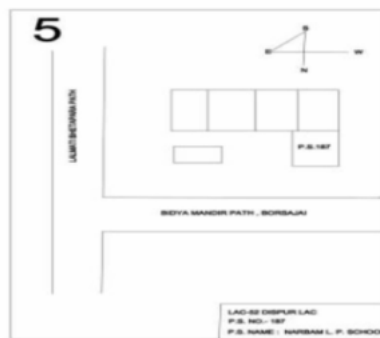

নিৰ্বাচক পঞ্জীয়ন বিষয়াৰ স্বাক্ষৰ

Nazri Naksha

Google Map View

Polling Station Building Front View

ভোটগ্ৰহন কেন্দ্ৰৰ সন্মুখৰ দৃশ্য

Cad View

Key MAP View

1 নাম : গীতাজ্জলী পাটোৱাৰী স্বামীৰ নাম: দীপেন পাটোৱাৰী ঘৰ নং : ১ বয়স : 43 লিঙ্গ : মহিলা	DZN0027708 ফটো উপলব্ধ	2 নাম : গীতা মেধী স্বামীৰ নাম: ভবেন মেধী ঘৰ নং : ৫ বয়স : 58 লিঙ্গ : মহিলা	DZN1168009 ফটো উপলব্ধ	3 নাম : তপন মেধি পিতাৰ নাম: ভবেন মেধি ঘৰ নং : ৫ বয়স : 41 লিঙ্গ : পুৰুষ	DZN1168441 ফটো উপলব্ধ
4 নাম : চুইটি মেধি পিতাৰ নাম: তৰুণ মেধি ঘৰ নং : 6 বয়স : 26 লিঙ্গ : মহিলা	DZN1744184 ফটো উপলব্ধ	5 নাম : নেহা দাশ মাতৃৰ নাম: বনু দাশ ঘৰ নং : 6 বয়স : 25 লিঙ্গ : মহিলা	DZN4073714 ফটো উপলব্ধ	6 নাম : বিনীতা সিং স্বামীৰ নাম: জিতেন্দ্ৰ সিং ঘৰ নং : ১৫A বয়স : 44 লিঙ্গ : মহিলা	DZN0962076 ফটো উপলব্ধ
7 নাম : জীতেন্দ্ৰ দাস পিতাৰ নাম: বিলাশ দাস ঘৰ নং : ১৯ বয়স : 62 লিঙ্গ : পুৰুষ	DZN1189602 ফটো উপলব্ধ	8 নাম : অৰুন কুমাৰ দেববৰ্মা পিতাৰ নাম: সাম্প্ৰি কুমাৰ দেববৰ্মা ঘৰ নং : 23 বয়স : 39 লিঙ্গ : পুৰুষ	EJI0094482 ফটো উপলব্ধ	9 নাম : ৰীতা দেববৰ্মা স্বামীৰ নাম: অৰুন কুমাৰ দেববৰ্মা ঘৰ নং : 23 বয়স : 38 লিঙ্গ : মহিলা	EJI0094490 ফটো উপলব্ধ
10 নাম : দীপেন চন্দ্ৰ বৰা পিতাৰ নাম: মহেন্দ্ৰ নাথ বৰা ঘৰ নং : 27 বয়স : 56 লিঙ্গ : পুৰুষ	EJI0040634 ফটো উপলব্ধ	11 নাম : জ্যোতি মনি বৰা স্বামীৰ নাম: দীপেন চন্দ্ৰ বৰা ঘৰ নং : 27 বয়স : 47 লিঙ্গ : মহিলা	EJI0045682 ফটো উপলব্ধ	12 নাম : ৰুবি বৰ্মন পিতাৰ নাম: যোগেশ্বৰ বৰ্মন ঘৰ নং : 29 বয়স : 37 লিঙ্গ : মহিলা	DZN3778370 ফটো উপলব্ধ
13 নাম : দৰ্শনা তামুলী স্বামীৰ নাম: অঞ্জনজ্যোতি দাস ঘৰ নং : 44 বয়স : 29 লিঙ্গ : মহিলা	DZN1683275 ফটো উপলব্ধ	14 নাম : অপূৰ্ব হালৈ পিতাৰ নাম: ফনীধৰ হালৈ ঘৰ নং : ২৫১ বয়স : 51 লিঙ্গ : পুৰুষ	DZN3563517 ফটো উপলব্ধ	15 নাম : মিনাক্ষী বৈশ্যা স্বামীৰ নাম: অপূৰ্ব হালৈ ঘৰ নং : ২৫১ বয়স : 45 লিঙ্গ : মহিলা	DZN3563528 ফটো উপলব্ধ
16 নাম : শুক্লেশ্বৰ হালৈ পিতাৰ নাম: বানচিচা হালৈ ঘৰ নং : ৬৫২ বয়স : 57 লিঙ্গ : পুৰুষ	DZN0027767 ফটো উপলব্ধ	17 নাম : ৰুণ হালৈ স্বামীৰ নাম: শুক্লেশ্বৰ হালৈ ঘৰ নং : ৬৫২ বয়স : 50 লিঙ্গ : মহিলা	DZN0027770 ফটো উপলব্ধ	18 নাম : লাচিত হালৈ পিতাৰ নাম: শুক্লেশ্বৰ হালৈ ঘৰ নং : ৬৫২ বয়স : 43 লিঙ্গ : পুৰুষ	DZN1174090 ফটো উপলব্ধ
19 নাম : তপন হালৈ পিতাৰ নাম: শুক্লেশ্বৰ হালৈ ঘৰ নং : ৬৫২ বয়স : 41 লিঙ্গ : মহিলা	DZN1174089 ফটো উপলব্ধ	20 নাম : মণি হালৈ স্বামীৰ নাম: লাচিত হালৈ ঘৰ নং : ৬৫২ বয়স : 40 লিঙ্গ : মহিলা	DZN1174103 ফটো উপলব্ধ	21 নাম : প্ৰণৱ হালৈ পিতাৰ নাম: শুক্লেশ্বৰ হালৈ ঘৰ নং : ৬৫২ বয়স : 37 লিঙ্গ : পুৰুষ	DZN1174114 ফটো উপলব্ধ
22 নাম : অংশুমান গগৈ পিতাৰ নাম: প্ৰবিন কুমাৰ গগৈ ঘৰ নং : ৬৮৬ বয়স : 28 লিঙ্গ : পুৰুষ	DZN0369066 ফটো উপলব্ধ	23 নাম : দীপেন বৰ্মন পিতাৰ নাম: ৰমনী বৰ্মন ঘৰ নং : ৬৯৪ক বয়স : 41 লিঙ্গ : পুৰুষ	DZN0976449 ফটো উপলব্ধ	24 নাম : হিৰন দেবী শৰ্মা পিতাৰ নাম: মধু শৰ্মা ঘৰ নং : ৬৯৮ বয়স : 58 লিঙ্গ : মহিলা	DZN1161622 ফটো উপলব্ধ
25 নাম : নাৰসিতা মেধী স্বামীৰ নাম: মানস ডেকা ঘৰ নং : 721 বয়স : 33 লিঙ্গ : মহিলা	DZN4176848 ফটো উপলব্ধ	26 নাম : ছোটেলাল মাহতো পিতাৰ নাম: গোকুলা মাহতো ঘৰ নং : ১২২২ বয়স : 64 লিঙ্গ : পুৰুষ	DZN1167482 ফটো উপলব্ধ	27 নাম : বিকাশ মাহতো পিতাৰ নাম: ছোটেলাল মাহতো ঘৰ নং : ১২২২ বয়স : 43 লিঙ্গ : পুৰুষ	DZN1167517 ফটো উপলব্ধ
28 নাম : সৰশ্বতী শৰ্মা স্বামীৰ নাম: ৰাকেশ শৰ্মা ঘৰ নং : ১৪৯৩ বয়স : 31 লিঙ্গ : মহিলা	DZN0961383 ফটো উপলব্ধ	29 নাম : সীমান্ত মেধি পিতাৰ নাম: তৰুণ মেধি ঘৰ নং : হাউচ নো 2বি বয়স : 28 লিঙ্গ : পুৰুষ	EJI0040105 ফটো উপলব্ধ	30 নাম : জুনমনী বৰ্মন হালৈ স্বামীৰ নাম: প্ৰণৱ হালৈ ঘৰ নং : ঘৰ নং 5 বয়স : 29 লিঙ্গ : মহিলা	DZN1567114 ফটো উপলব্ধ