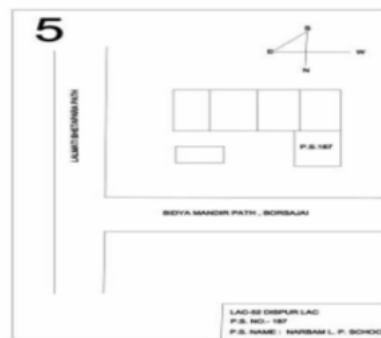

নিৰ্বাচক পঞ্জীয়ন বিষয়াৰ স্বাক্ষৰ

Nazri Naksha

Google Map View

Polling Station Building Front View

ভোটগ্ৰহন কেন্দ্ৰৰ সন্মুখৰ দৃশ্য

Cad View

Key MAP View

1 নাম : নীলকমল কাকতি মাতৃৰ নাম: বেণু কাকতি ঘৰ নং : 1 বয়স : 23 লিঙ্গ : পুৰুষ	EJI0004184 ফটো উপলব্ধ	2 নাম : বেখা বৰ্মন স্বামীৰ নাম: অজিত বৰ্মন ঘৰ নং : 2 বয়স : 56 লিঙ্গ : মহিলা	DZN1168894 ফটো উপলব্ধ	3 নাম : বিদ্যাশ্ৰী ল্লাংথাচা স্বামীৰ নাম: সঞ্জীৱ কলিতা ঘৰ নং : 2 বয়স : 37 লিঙ্গ : মহিলা	DZN1683416 ফটো উপলব্ধ
4 নাম : মানস প্রতীম চৌধুৰী পিতাৰ নাম: অজিত কুমাৰ চৌধুৰী ঘৰ নং : 2 বয়স : 28 লিঙ্গ : পুৰুষ	DZN0718411 ফটো উপলব্ধ	5 নাম : জিমন হালৈ পিতাৰ নাম: মধু নাথ হালৈ ঘৰ নং : 2 বয়স : 22 লিঙ্গ : পুৰুষ	DZN1270883 ফটো উপলব্ধ	6 নাম : মৰমী দাস পিতাৰ নাম: কৰুণা দাস ঘৰ নং : 9 বয়স : 24 লিঙ্গ : মহিলা	DZN3773355 ফটো উপলব্ধ
S 7 নাম : বাহুল ডেকা পিতাৰ নাম: ভূপেন ডেকা ঘৰ নং : 9 বয়স : 22 লিঙ্গ : পুৰুষ	DZN1232347 ফটো উপলব্ধ	8 নাম : ৰিচা চক্ৰৱৰ্তী মাতৃৰ নাম: ববিতা চক্ৰৱৰ্তী ঘৰ নং : 03 বয়স : 20 লিঙ্গ : মহিলা	EJI0138362 ফটো উপলব্ধ	9 নাম : মনালিছা বায়ন পিতাৰ নাম: অমৰেন্দ্ৰ বায়ন ঘৰ নং : 8 বয়স : 34 লিঙ্গ : মহিলা	DZN4304580 ফটো উপলব্ধ
10 নাম : গৌতম কলিতা পিতাৰ নাম: মগেশ কলিতা ঘৰ নং : 12 বয়স : 51 লিঙ্গ : পুৰুষ	DZN1166229 ফটো উপলব্ধ	11 নাম : নমিতা কলিতা স্বামীৰ নাম: গৌতম কলিতা ঘৰ নং : 12 বয়স : 42 লিঙ্গ : মহিলা	DZN1166218 ফটো উপলব্ধ	S 12 নাম : উতপল তালুকদাৰ পিতাৰ নাম: নৰেন তালুকদাৰ ঘৰ নং : 13 বয়স : 56 লিঙ্গ : পুৰুষ	DZN3612495 ফটো উপলব্ধ
13 নাম : জয়জিত দাস পিতাৰ নাম: দিপেন চন্দ্ৰ দাস ঘৰ নং : 17 (এ) বয়স : 22 লিঙ্গ : পুৰুষ	DZN1253962 ফটো উপলব্ধ	14 নাম : হিময় তালুকদাৰ পিতাৰ নাম: পৱিত্ৰ তালুকদাৰ ঘৰ নং : 20 বয়স : 22 লিঙ্গ : পুৰুষ	DZN1270875 ফটো উপলব্ধ	15 নাম : শনি দাস স্বামীৰ নাম: ৰাজিৱ দাস ঘৰ নং : 21 বয়স : 36 লিঙ্গ : মহিলা	DZN1194125 ফটো উপলব্ধ
16 নাম : নিৰ্মল কুমাৰ দাস পিতাৰ নাম: অজিত কুমাৰ শৰ্মা কুমাৰ দাস ঘৰ নং : 22 বয়স : 38 লিঙ্গ : পুৰুষ	DZN4237129 ফটো উপলব্ধ	17 নাম : হিমাংশু হালৈ মাতৃৰ নাম: অলকা হালৈ ঘৰ নং : 22 বয়স : 20 লিঙ্গ : পুৰুষ	EJI0094383 ফটো উপলব্ধ	18 নাম : দ্ৰৌপদী থাপা পিতাৰ নাম: কৃষ্ণ থাপা ঘৰ নং : 28 বয়স : 33 লিঙ্গ : মহিলা	DZN4058160 ফটো উপলব্ধ
19 নাম : বিজু দাস পিতাৰ নাম: শশি দাস ঘৰ নং : 27 বয়স : 37 লিঙ্গ : পুৰুষ	DZN1560986 ফটো উপলব্ধ	20 নাম : বাসন্তী দাস স্বামীৰ নাম: বিজু দাস ঘৰ নং : 27 বয়স : 34 লিঙ্গ : মহিলা	DZN1560994 ফটো উপলব্ধ	21 নাম : কবিতা শইকীয়া স্বামীৰ নাম: ৰাজেন শইকীয়া ঘৰ নং : 28 বয়স : 63 লিঙ্গ : মহিলা	DZN1194565 ফটো উপলব্ধ
22 নাম : ৰুবীনা শইকীয়া পিতাৰ নাম: ৰাজেন শইকীয়া ঘৰ নং : 28 বয়স : 42 লিঙ্গ : মহিলা	DZN1194576 ফটো উপলব্ধ	23 নাম : ৰূপম বায়ন পিতাৰ নাম: অমৰেন্দ্ৰ বায়ন ঘৰ নং : 28 বয়স : 37 লিঙ্গ : পুৰুষ	DZN1194601 ফটো উপলব্ধ	24 নাম : অনপম দাস পিতাৰ নাম: গোপাল দাস ঘৰ নং : 28 বয়স : 28 লিঙ্গ : পুৰুষ	DZN1287085 ফটো উপলব্ধ
25 নাম : নৱজ্যোতি দাস পিতাৰ নাম: নিতুল কুমাৰ দাস ঘৰ নং : 31 বয়স : 23 লিঙ্গ : পুৰুষ	DZN4244224 ফটো উপলব্ধ	S 26 নাম : বিদিশা বৰ্মন পিতাৰ নাম: অমল্য বৰ্মন ঘৰ নং : 32 বয়স : 19 লিঙ্গ : মহিলা	EJI0138255 ফটো উপলব্ধ	27 নাম : কৰবী বৰ্মন ডেকা স্বামীৰ নাম: ভবেন ডেকা ঘৰ নং : 34 আ বয়স : 35 লিঙ্গ : মহিলা	HFV0296830 ফটো উপলব্ধ
28 নাম : হীৰামনি কলিতা পিতাৰ নাম: অনন্ত কলিতা ঘৰ নং : 65 বয়স : 34 লিঙ্গ : মহিলা	GGF0308163 ফটো উপলব্ধ	29 নাম : সীমান্ত শৰ্মা পিতাৰ নাম: যোগেন্দ্ৰ শৰ্মা ঘৰ নং : 89 বয়স : 61 লিঙ্গ : পুৰুষ	CLC1056048 ফটো উপলব্ধ	30 নাম : ভূমিকা শৰ্মা পিতাৰ নাম: সদানন্দ শৰ্মা ঘৰ নং : 95 বয়স : 44 লিঙ্গ : মহিলা	DZN4213526 ফটো উপলব্ধ