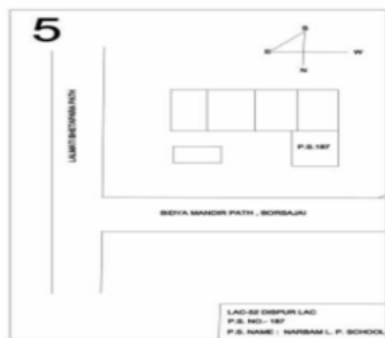

নিৰ্বাচক পঞ্জীয়ন বিষয়াৰ স্বাক্ষৰ

Nazri Naksha

Google Map View

Polling Station Building Front View

ভোটগ্ৰহন কেন্দ্ৰৰ সন্মুখৰ দৃশ্য

Cad View

Key MAP View

1 নাম : নীলকমল কাকতি মাতৃৰ নাম: বেণু কাকতি ঘৰ নং : 1 বয়স : 23 লিঙ্গ : পুৰুষ	EJI0004184 ফটো উপলব্ধ	2 নাম : বেখা বৰ্মন স্বামীৰ নাম: অজিত বৰ্মন ঘৰ নং : 2 বয়স : 56 লিঙ্গ : মহিলা	DZN1168894 ফটো উপলব্ধ	3 নাম : বিদ্যাশ্ৰী ল্লাংথাচা স্বামীৰ নাম: সঞ্জীৱ কলিতা ঘৰ নং : 2 বয়স : 37 লিঙ্গ : মহিলা	DZN1683416 ফটো উপলব্ধ
4 নাম : মানস প্রতীম চৌধুৰী পিতাৰ নাম: অজিত কুমাৰ চৌধুৰী ঘৰ নং : 2 বয়স : 28 লিঙ্গ : পুৰুষ	DZN0718411 ফটো উপলব্ধ	5 নাম : জিমন হালৈ পিতাৰ নাম: মধু নাথ হালৈ ঘৰ নং : 2 বয়স : 22 লিঙ্গ : পুৰুষ	DZN1270883 ফটো উপলব্ধ	6 নাম : মৰমী দাস পিতাৰ নাম: কৰুণা দাস ঘৰ নং : 9 বয়স : 24 লিঙ্গ : মহিলা	DZN3773355 ফটো উপলব্ধ
S 7 নাম : বাহুল ডেকা পিতাৰ নাম: ভূপেন ডেকা ঘৰ নং : 9 বয়স : 22 লিঙ্গ : পুৰুষ	DZN1232347 ফটো উপলব্ধ	8 নাম : ৰিচা চক্ৰৱৰ্তী মাতৃৰ নাম: ববিতা চক্ৰৱৰ্তী ঘৰ নং : 03 বয়স : 20 লিঙ্গ : মহিলা	EJI0138362 ফটো উপলব্ধ	9 নাম : মনালিছা বায়ন পিতাৰ নাম: অমৰেন্দ্ৰ বায়ন ঘৰ নং : 8 বয়স : 34 লিঙ্গ : মহিলা	DZN4304580 ফটো উপলব্ধ
10 নাম : গৌতম কলিতা পিতাৰ নাম: মগেশ কলিতা ঘৰ নং : 12 বয়স : 51 লিঙ্গ : পুৰুষ	DZN1166229 ফটো উপলব্ধ	11 নাম : নমিতা কলিতা স্বামীৰ নাম: গৌতম কলিতা ঘৰ নং : 12 বয়স : 42 লিঙ্গ : মহিলা	DZN1166218 ফটো উপলব্ধ	S 12 নাম : উতপল তালুকদাৰ পিতাৰ নাম: নৰেন তালুকদাৰ ঘৰ নং : 13 বয়স : 56 লিঙ্গ : পুৰুষ	DZN3612495 ফটো উপলব্ধ
13 নাম : জয়জিত দাস পিতাৰ নাম: দিপেন চন্দ্ৰ দাস ঘৰ নং : 17 (এ) বয়স : 22 লিঙ্গ : পুৰুষ	DZN1253962 ফটো উপলব্ধ	14 নাম : হিময় তালুকদাৰ পিতাৰ নাম: পৱিত্ৰ তালুকদাৰ ঘৰ নং : 20 বয়স : 22 লিঙ্গ : পুৰুষ	DZN1270875 ফটো উপলব্ধ	15 নাম : শনি দাস স্বামীৰ নাম: ৰাজিৱ দাস ঘৰ নং : 21 বয়স : 36 লিঙ্গ : মহিলা	DZN1194125 ফটো উপলব্ধ
16 নাম : নিৰ্মল কুমাৰ দাস পিতাৰ নাম: অজিত কুমাৰ শৰ্মা কুমাৰ দাস ঘৰ নং : 22 বয়স : 38 লিঙ্গ : পুৰুষ	DZN4237129 ফটো উপলব্ধ	17 নাম : হিমাংশু হালৈ মাতৃৰ নাম: অলকা হালৈ ঘৰ নং : 22 বয়স : 20 লিঙ্গ : পুৰুষ	EJI0094383 ফটো উপলব্ধ	18 নাম : দ্ৰৌপদী থাপা পিতাৰ নাম: কৃষ্ণ থাপা ঘৰ নং : 28 বয়স : 33 লিঙ্গ : মহিলা	DZN4058160 ফটো উপলব্ধ
19 নাম : বিজু দাস পিতাৰ নাম: শশি দাস ঘৰ নং : 27 বয়স : 37 লিঙ্গ : পুৰুষ	DZN1560986 ফটো উপলব্ধ	20 নাম : বাসন্তী দাস স্বামীৰ নাম: বিজু দাস ঘৰ নং : 27 বয়স : 34 লিঙ্গ : মহিলা	DZN1560994 ফটো উপলব্ধ	21 নাম : কবিতা শইকীয়া স্বামীৰ নাম: ৰাজেন শইকীয়া ঘৰ নং : 28 বয়স : 63 লিঙ্গ : মহিলা	DZN1194565 ফটো উপলব্ধ
22 নাম : ৰুবীনা শইকীয়া পিতাৰ নাম: ৰাজেন শইকীয়া ঘৰ নং : 28 বয়স : 42 লিঙ্গ : মহিলা	DZN1194576 ফটো উপলব্ধ	23 নাম : ৰূপম বায়ন পিতাৰ নাম: অমৰেন্দ্ৰ বায়ন ঘৰ নং : 28 বয়স : 37 লিঙ্গ : পুৰুষ	DZN1194601 ফটো উপলব্ধ	24 নাম : অনপম দাস পিতাৰ নাম: গোপাল দাস ঘৰ নং : 28 বয়স : 28 লিঙ্গ : পুৰুষ	DZN1287085 ফটো উপলব্ধ
25 নাম : নৱজ্যোতি দাস পিতাৰ নাম: নিতুল কুমাৰ দাস ঘৰ নং : 31 বয়স : 23 লিঙ্গ : পুৰুষ	DZN4244224 ফটো উপলব্ধ	S 26 নাম : বিদিশা বৰ্মন পিতাৰ নাম: অমল্য বৰ্মন ঘৰ নং : 32 বয়স : 19 লিঙ্গ : মহিলা	EJI0138255 ফটো উপলব্ধ	27 নাম : কৰবী বৰ্মন ডেকা স্বামীৰ নাম: ভবেন ডেকা ঘৰ নং : 34 আ বয়স : 35 লিঙ্গ : মহিলা	HFV0296830 ফটো উপলব্ধ
28 নাম : হীৰামনি কলিতা পিতাৰ নাম: অনন্ত কলিতা ঘৰ নং : 65 বয়স : 34 লিঙ্গ : মহিলা	GGF0308163 ফটো উপলব্ধ	29 নাম : সীমান্ত শৰ্মা পিতাৰ নাম: যোগেন্দ্ৰ শৰ্মা ঘৰ নং : 89 বয়স : 61 লিঙ্গ : পুৰুষ	CLC1056048 ফটো উপলব্ধ	30 নাম : ভূমিকা শৰ্মা পিতাৰ নাম: সদানন্দ শৰ্মা ঘৰ নং : 95 বয়স : 44 লিঙ্গ : মহিলা	DZN4213526 ফটো উপলব্ধ