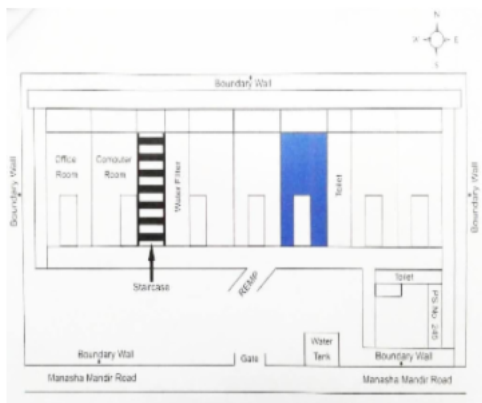

Nazri Naksha