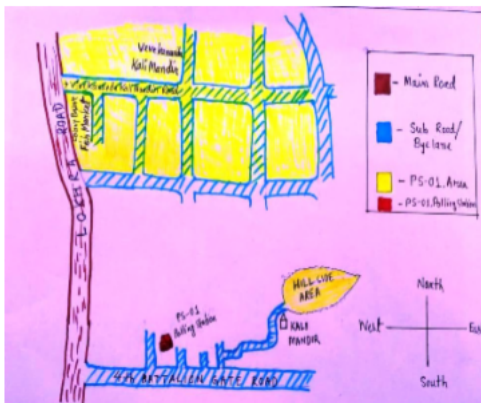

Nazri Naksha